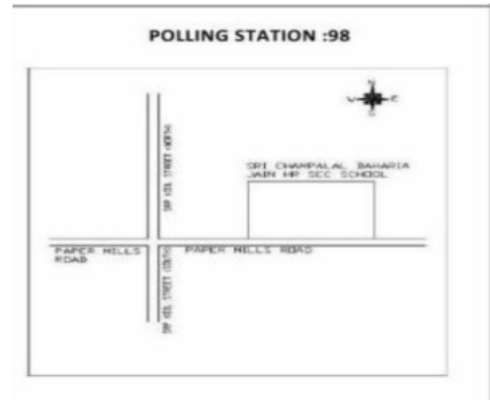

Google Map View

Polling Station Building Front View

Polling Station Front View

Cad View

Key MAP View

1 பெயர் : வேதநாயகி கணவர் பெயர்: திருவேங்கடம் வீட்டு எண் : 1 வயது : 61 பாலினம் : பெண் Photo is available	XOE2181519	2 பெயர் : துளசி கணவர் பெயர்: கோதண்டன் வீட்டு எண் : 1 வயது : 51 பாலினம் : பெண் Photo is available	XOE0103119	3 பெயர் : மணிகண்டன் தந்தை பெயர்: திருவேங்கடம் வீட்டு எண் : 1 வயது : 39 பாலினம் : ஆண் Photo is available	KFD7153810
4 பெயர் : கிரிதரன் ச தந்தை பெயர்: சங்கரன் ஆர் வீட்டு எண் : 1/2 வயது : 25 பாலினம் : ஆண் Photo is available	XOE2011203	5 பெயர் : கலியபெருமாள் தந்தை பெயர்: வீராசாமி வீட்டு எண் : 1/4க்க வயது : 74 பாலினம் : ஆண் Photo is available	XOE2648327	6 பெயர் : ஜய்யப்பன் தந்தை பெயர்: திருவேங்கடம் வீட்டு எண் : 1A வயது : 30 பாலினம் : ஆண் Photo is available	XOE1623289
7 பெயர் : ன் விக்கினெஷ் தந்தை பெயர்: ன் நாகப்பன் வீட்டு எண் : 1ஏ வயது : 21 பாலினம் : ஆண் Photo is available	XOE2658516	8 பெயர் : ன் மகேஷ் தந்தை பெயர்: ன் நாகப்பன் வீட்டு எண் : 1ஏ. வயது : 20 பாலினம் : ஆண் Photo is available	XOE2718203	9 பெயர் : நாராயணி ஸ்ரீநிவாசன் கணவர் பெயர்: ஸ்ரீநிவாசன் வீட்டு எண் : 2 வயது : 55 பாலினம் : பெண் Photo is available	XOE2658466
10 பெயர் : வெற்றி செல்வி கணவர் பெயர்: கதிர்வேல் வீட்டு எண் : 2 வயது : 41 பாலினம் : பெண் Photo is available	XOE1090224	11 பெயர் : சந்தியா கணவர் பெயர்: பார்திபன் வீட்டு எண் : 2 வயது : 38 பாலினம் : பெண் Photo is available	XOE1492602	12 பெயர் : கணேஷ் தந்தை பெயர்: பாண்டியன் வீட்டு எண் : 2 வயது : 32 பாலினம் : ஆண் Photo is available	XOE1290477
13 பெயர் : முனுசாமி தந்தை பெயர்: கிருஷ்ணசாமி வீட்டு எண் : 2-1 வயது : 66 பாலினம் : ஆண் Photo is available	KFD2786168	14 பெயர் : ஹேமாவதி கணவர் பெயர்: முனுசாமி வீட்டு எண் : 2-1 வயது : 55 பாலினம் : பெண் Photo is available	XOE2181527	15 பெயர் : திவ்யா தந்தை பெயர்: பழனி வீட்டு எண் : 2/5 வயது : 26 பாலினம் : பெண் Photo is available	XOE2350262
16 பெயர் : அமுதா தந்தை பெயர்: முனுசுவாமி வீட்டு எண் : 2/38 வயது : 26 பாலினம் : பெண் Photo is available	XOE2335925	17 பெயர் : மோகன் தந்தை பெயர்: விஸ்வநாதன் வீட்டு எண் : 3 வயது : 79 பாலினம் : ஆண் Photo is available	XOE2181535	18 பெயர் : விக்கினேஷ் தந்தை பெயர்: கோதண்டன் வீட்டு எண் : 3-1 வயது : 22 பாலினம் : ஆண் Photo is available	XOE2569762
19 பெயர் : ஆர். அரவிந்த் தந்தை பெயர்: ஏஸ். ராஜாபாதர் வீட்டு எண் : 3ஏ/13 வயது : 26 பாலினம் : ஆண் Photo is available	XOE1974427	20 பெயர் : ட்கிரிஜா கணவர் பெயர்: தியாகராஜன் வீட்டு எண் : 3பி வயது : 35 பாலினம் : பெண் Photo is available	XOE2658565	21 பெயர் : பாலாஜி தந்தை பெயர்: எத்திராஜ் வீட்டு எண் : 4 வயது : 50 பாலினம் : ஆண் Photo is available	XOE1408707
22 பெயர் : நாகபூஷணம் கணவர் பெயர்: செந்தில் வீட்டு எண் : 4 வயது : 40 பாலினம் : பெண் Photo is available	XOE0725515	23 பெயர் : ரம்யா கணவர் பெயர்: பாலாஜி வீட்டு எண் : 4 வயது : 39 பாலினம் : பெண் Photo is available	XOE1408624	24 பெயர் : பவானி தந்தை பெயர்: திருவேங்கடம் வீட்டு எண் : 4 வயது : 37 பாலினம் : பெண் Photo is available	XOE0915405
25 பெயர் : தன்ராஜ் தந்தை பெயர்: தசரதநாயுடு வீட்டு எண் : 4-1 வயது : 53 பாலினம் : ஆண் Photo is available	KFD7387053	26 பெயர் : கவிதா கணவர் பெயர்: தன்ராஜ் வீட்டு எண் : 4-1 வயது : 48 பாலினம் : பெண் Photo is available	KFD7061930	27 பெயர் : பாண்டி ஜோதி கணவர் பெயர்: வடிவேல் முருகன் வீட்டு எண் : 5 வயது : 42 பாலினம் : பெண் Photo is available	XOE0531491
28 பெயர் : ரேவதி கணவர் பெயர்: ராமு வீட்டு எண் : 5 வயது : 39 பாலினம் : பெண் Photo is available	XOE1717206	29 பெயர் : பாண்டியன் தந்தை பெயர்: நடராஜன் வீட்டு எண் : 5-2 வயது : 64 பாலினம் : ஆண் Photo is available	KFD7153885	30 பெயர் : வசந்தி கணவர் பெயர்: பாண்டியன் வீட்டு எண் : 5-2 வயது : 59 பாலினம் : பெண் Photo is available	KFD7153893