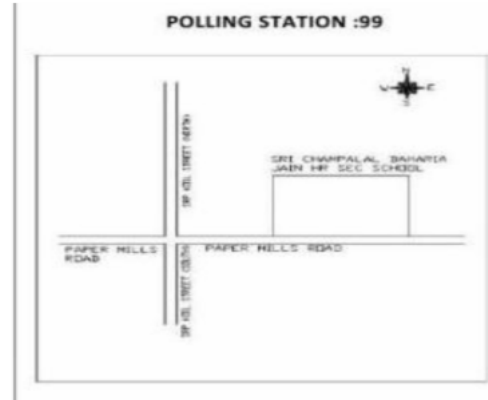

Google Map View

Polling Station Building Front View

Polling Station Front View

Cad View

Key MAP View

1 பெயர் : நாகேஷ்வாராவ் தந்தை பெயர்: பாலகிருஷ்ணன் வீட்டு எண் : 1 வயது : 67 பாலினம் : ஆண்	XOE0103945 Photo is available	2 பெயர் : பத்மாவதி கணவர் பெயர்: ரமேஷ் வீட்டு எண் : 1 வயது : 61 பாலினம் : பெண்	XOE0530816 Photo is available	3 பெயர் : ராதாகிருஷ்ணன் தந்தை பெயர்: மணி வீட்டு எண் : 1 வயது : 58 பாலினம் : ஆண்	XOE0103994 Photo is available
4 பெயர் : பரமேஷ்வரி கணவர் பெயர்: நாகேஷ்வாராவ் வீட்டு எண் : 1 வயது : 57 பாலினம் : பெண்	XOE0103952 Photo is available	5 பெயர் : ஜான்ஸிராணி கணவர் பெயர்: சுதாகர் வீட்டு எண் : 1 வயது : 48 பாலினம் : பெண்	XOE0104018 Photo is available	6 பெயர் : கோமதி தந்தை பெயர்: வெங்கடபதி வீட்டு எண் : 1 வயது : 45 பாலினம் : பெண்	XOE0362210 Photo is available
7 பெயர் : அருண் தந்தை பெயர்: நாகேஷ்வாராவ் வீட்டு எண் : 1 வயது : 41 பாலினம் : ஆண்	XOE0103978 Photo is available	8 பெயர் : அர்ச்சனா தந்தை பெயர்: நாகேஷ்வாராவ் வீட்டு எண் : 1 வயது : 39 பாலினம் : பெண்	XOE0103986 Photo is available	9 பெயர் : முருகன் தந்தை பெயர்: ரங்கநாதன் வீட்டு எண் : 1 வயது : 39 பாலினம் : ஆண்	XOE0531632 Photo is available
10 பெயர் : ஜெயலட்சுமி கணவர் பெயர்: திவாகர் வீட்டு எண் : 1 வயது : 38 பாலினம் : பெண்	XOE1623776 Photo is available	11 பெயர் : பக்தவச்சலம் தந்தை பெயர்: சீதா ராமன் வீட்டு எண் : 1-2 வயது : 64 பாலினம் : ஆண்	XOE1290667 Photo is available	12 பெயர் : ஹேமா மாலினி கணவர் பெயர்: பக்தவச்சலம் வீட்டு எண் : 1-2 வயது : 57 பாலினம் : பெண்	XOE1290675 Photo is available
13 பெயர் : சரஸ்வதி கணவர் பெயர்: ரங்கநாதன் வீட்டு எண் : 1-4 வயது : 80 பாலினம் : பெண்	KFD6828743 Photo is available	14 பெயர் : சரிகா புருஷோத்தமன் தந்தை பெயர்: புருஷோத்தமன் வீட்டு எண் : 1 வீ கே எஸ் தோட்டம் வயது : 24 பாலினம் : பெண்	XOE2502011 Photo is available	15 பெயர் : புவனேஸ்வரி கணவர் பெயர்: மகேஷ் வீட்டு எண் : 2 வயது : 33 பாலினம் : பெண்	XOE1971860 Photo is available
16 பெயர் : ருக்ஸானா பேகம் தந்தை பெயர்: அப்துல் நானீம் வீட்டு எண் : 2 வயது : 31 பாலினம் : பெண்	XOE1623800 Photo is available	17 பெயர் : சரோஜா தந்தை பெயர்: சீனிவாசன் வீட்டு எண் : 2-4 வயது : 76 பாலினம் : பெண்	KFD2783462 Photo is available	18 பெயர் : சுஜாதா தந்தை பெயர்: சீனிவாசன் வீட்டு எண் : 2-4 வயது : 40 பாலினம் : பெண்	KFD2788057 Photo is available
19 பெயர் : ஜீவா தந்தை பெயர்: லோகநாதன் வீட்டு எண் : 2-6 வயது : 41 பாலினம் : பெண்	KFD2781201 Photo is available	20 பெயர் : ஷபானா பேகம் கணவர் பெயர்: அப்துல் நஸீம் வீட்டு எண் : 2-18 வயது : 51 பாலினம் : பெண்	XOE0126961 Photo is available	21 பெயர் : லதாபாய் கணவர் பெயர்: முரளிஷா வீட்டு எண் : 3 வயது : 53 பாலினம் : பெண்	XOE2193746 Photo is available
22 பெயர் : ஜெயகுமார் தந்தை பெயர்: செல்நவி வீட்டு எண் : 3 வயது : 35 பாலினம் : ஆண்	XOE0202283 Photo is available	23 பெயர் : கார்த்திக் ஷா தந்தை பெயர்: முரளி ஷா வீட்டு எண் : 3 வயது : 34 பாலினம் : ஆண்	XOE0917682 Photo is available	24 பெயர் : முரளிஷா தந்தை பெயர்: சந்தர்ஷா வீட்டு எண் : 3-2A வயது : 61 பாலினம் : ஆண்	XOE2193753 Photo is available
25 பெயர் : காமாட்சி கணவர் பெயர்: ராஜாராம் வீட்டு எண் : 3/2ஏ வயது : 42 பாலினம் : பெண்	XOE1763994 Photo is available	26 பெயர் : கேசவன் தந்தை பெயர்: கண்ணையன் வீட்டு எண் : 3-3 வயது : 71 பாலினம் : ஆண்	XOE2193761 Photo is available	27 பெயர் : அஸ்வினி தந்தை பெயர்: கேசவன் வீட்டு எண் : 3-3 வயது : 41 பாலினம் : பெண்	KFD2789246 Photo is available
28 பெயர் : கார்த்திக் தந்தை பெயர்: கேசவன் வீட்டு எண் : 3-3 வயது : 39 பாலினம் : ஆண்	KFD2790061 Photo is available	29 பெயர் : சொக்கலிங்கம் தந்தை பெயர்: சொக்கலிங்கம் வீட்டு எண் : 4 வயது : 71 பாலினம் : ஆண்	XOE1408806 Photo is available	30 பெயர் : சரஸ்வதி கணவர் பெயர்: ராதாகிருஷ்ணன் வீட்டு எண் : 4 வயது : 52 பாலினம் : பெண்	XOE0104000 Photo is available