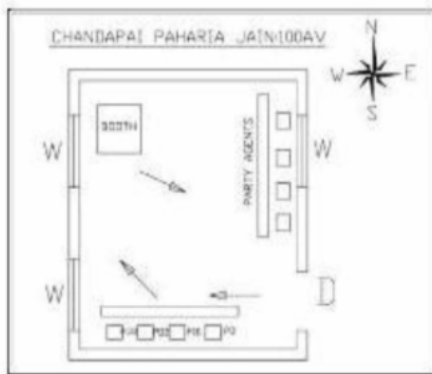

Google Map View

Polling Station Building Front View

Polling Station Front View

Cad View

Key MAP View

1 பெயர் : சத்தியாள் கணவர் பெயர்: முரளி வீட்டு எண் : 2 வயது : 53 பாலினம் : பெண் Photo is available	XOE0915231	2 பெயர் : சண்முக வேல் தந்தை பெயர்: ஜனார்த்தன் வீட்டு எண் : 2 வயது : 35 பாலினம் : ஆண் Photo is available	XOE0244657	3 பெயர் : மோசஸ் தந்தை பெயர்: முரளி வீட்டு எண் : 2 வயது : 34 பாலினம் : ஆண் Photo is available	XOE0915223
4 பெயர் : காலேப் தந்தை பெயர்: ஜோசப் வீட்டு எண் : 7 வயது : 52 பாலினம் : ஆண் Photo is available	XOE0915520	5 பெயர் : ரேச்சல் மேரி கணவர் பெயர்: பென்னி வீட்டு எண் : 7 வயது : 44 பாலினம் : பெண் Photo is available	XOE0914929	6 பெயர் : ஜான் பீட்டர் தந்தை பெயர்: ஜோசப் வீட்டு எண் : 17 வயது : 53 பாலினம் : ஆண் Photo is available	XOE0915918
7 பெயர் : மீனா தந்தை பெயர்: சத்யா வீட்டு எண் : 17/5 வயது : 27 பாலினம் : பெண் Photo is available	XOE2378032	8 பெயர் : புனிதவதி கணவர் பெயர்: ஹரிகிருஷ்ணன் வீட்டு எண் : 19-5 வயது : 34 பாலினம் : பெண் Photo is available	XOE1090463	9 பெயர் : ஆனிமேரி பெர்டினன்ட் கணவர் பெயர்: லின்கன் விலியம் பெர்டினன்ட் வீட்டு எண் : 25/5 வயது : 66 பாலினம் : பெண் Photo is available	XOE2571727
10 பெயர் : தாமோதரன் கிருஷ்ணமூர்த்தி தாயின் பெயர்: கோகிலா கே வீட்டு எண் : 29 வயது : 32 பாலினம் : ஆண் Photo is available	XOE2455806	11 பெயர் : சுசிலா கணவர் பெயர்: சரவணன் வீட்டு எண் : 29/10 வயது : 45 பாலினம் : பெண் Photo is available	XOE2455848	12 பெயர் : வேலு தந்தை பெயர்: நீலகண்டன் வீட்டு எண் : 31-11 வயது : 62 பாலினம் : பெண் Photo is available	XOE1764778
13 பெயர் : சாந்தி கணவர் பெயர்: வடிவேல் வீட்டு எண் : 32 வயது : 41 பாலினம் : பெண் Photo is available	XOE1549732	14 பெயர் : கமலா கணவர் பெயர்: செல்வம் வீட்டு எண் : 32ஏ வயது : 54 பாலினம் : பெண் Photo is available	XOE2397644	15 பெயர் : வடிவேல் தந்தை பெயர்: கண்ணியப்பன் வீட்டு எண் : 32a வயது : 50 பாலினம் : ஆண் Photo is available	XOE1623511
16 பெயர் : மைதிலி கணவர் பெயர்: ஹரி பாபு வீட்டு எண் : 32A வயது : 45 பாலினம் : பெண் Photo is available	XOE0914838	17 பெயர் : சரன்யா தந்தை பெயர்: சேகர் வீட்டு எண் : 32A வயது : 36 பாலினம் : பெண் Photo is available	KFD7360506	18 பெயர் : தினேஷ்குமார் தந்தை பெயர்: செல்வம் வீட்டு எண் : 32A வயது : 36 பாலினம் : ஆண் Photo is available	XOE0362640
19 பெயர் : சோபன்பாபு தந்தை பெயர்: செல்வம் வீட்டு எண் : 32A வயது : 34 பாலினம் : ஆண் Photo is available	XOE0530683	20 பெயர் : சசிரேகா தந்தை பெயர்: சேகர் வீட்டு எண் : 32A வயது : 34 பாலினம் : பெண் Photo is available	XOE0362228	21 பெயர் : காயத்ரி தந்தை பெயர்: கோவிந்தராஜன் வீட்டு எண் : 32ஏ வயது : 29 பாலினம் : ஆண் Photo is available	YPE1616309
22 பெயர் : சர்மிளி தந்தை பெயர்: வடிவேல் வீட்டு எண் : 32ஏ வயது : 23 பாலினம் : பெண் Photo is available	XOE2590081	23 பெயர் : பிரீத்தி தந்தை பெயர்: வடிவேல் வீட்டு எண் : 32ஏ வயது : 21 பாலினம் : பெண் Photo is available	XOE2590040	24 பெயர் : சரோஜாஅம்மாள் கணவர் பெயர்: ஆதிசேசவன் வீட்டு எண் : 32A-1 வயது : 71 பாலினம் : பெண் Photo is available	KFD7154800
25 பெயர் : செல்வம் தந்தை பெயர்: ஆதிசேசவன் வீட்டு எண் : 32A-1 வயது : 61 பாலினம் : ஆண் Photo is available	KFD7154818	26 பெயர் : விஜயா கணவர் பெயர்: செல்வம் வீட்டு எண் : 32A-1 வயது : 54 பாலினம் : பெண் Photo is available	KFD7154826	27 பெயர் : சேகர் தந்தை பெயர்: ஆதிசேசவன் வீட்டு எண் : 32A-2 வயது : 58 பாலினம் : ஆண் Photo is available	KFD7154834
28 பெயர் : கௌசல்யா கணவர் பெயர்: சேகர் வீட்டு எண் : 32A-2 வயது : 56 பாலினம் : பெண் Photo is available	KFD7154842	29 பெயர் : பாஸ்கரன் தந்தை பெயர்: ஆதிசேசவன் வீட்டு எண் : 32A-3 வயது : 55 பாலினம் : ஆண் Photo is available	KFD2787661	30 பெயர் : ஜோதி கணவர் பெயர்: பாஸ்கரன் வீட்டு எண் : 32A-3 வயது : 44 பாலினம் : பெண் Photo is available	KFD7154859