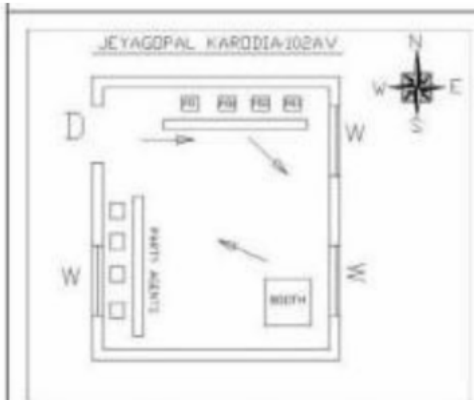

Google Map View

Polling Station Building Front View

Polling Station Front View

Cad View

Key MAP View

1 பெயர் : யமுனா கணவர் பெயர் : ஜெயவேலு வீட்டு எண் : 1 வயது : 81 பாலினம் : பெண்	XOE2162717 Photo is available	2 பெயர் : உமாதேவி கணவர் பெயர் : ரவி வீட்டு எண் : 1 வயது : 59 பாலினம் : பெண்	XOE2162733 Photo is available	3 பெயர் : மகேஸ்வரி ஆர் தந்தை பெயர் : ரவி வீட்டு எண் : 1 வயது : 35 பாலினம் : பெண்	XOE0535823 Photo is available
4 பெயர் : சாரதாதேவி தந்தை பெயர் : ரவி வீட்டு எண் : 1 வயது : 30 பாலினம் : பெண்	XOE1624725 Photo is available	5 பெயர் : இளங்கோவன் தந்தை பெயர் : ஆண்டனி வீட்டு எண் : 1A வயது : 73 பாலினம் : ஆண்	KFD7361884 Photo is available	6 பெயர் : சிட்டி பாபு தந்தை பெயர் : சீதாபதி நாயுடு வீட்டு எண் : 1A வயது : 73 பாலினம் : ஆண்	XOE0920538 Photo is available
7 பெயர் : வாசுகி கணவர் பெயர் : சிட்டி பாபு வீட்டு எண் : 1A வயது : 68 பாலினம் : பெண்	XOE0920413 Photo is available	8 பெயர் : குப்புசாமி தந்தை பெயர் : கோபிந்தராஜ் வீட்டு எண் : 1A வயது : 64 பாலினம் : ஆண்	XOE2162741 Photo is available	9 பெயர் : சகாய சுரேஷ் தந்தை பெயர் : கண்ணையா வீட்டு எண் : 1A வயது : 53 பாலினம் : ஆண்	XOE0535807 Photo is available
10 பெயர் : பிரவீன்குமார் தந்தை பெயர் : மஸ்தான் வீட்டு எண் : 1A வயது : 47 பாலினம் : ஆண்	KFD7361900 Photo is available	11 பெயர் : ஷீபா கணவர் பெயர் : பிரவீன்குமார் வீட்டு எண் : 1A வயது : 47 பாலினம் : பெண்	KFD7361918 Photo is available	12 பெயர் : ரஜீலா கணவர் பெயர் : சகாய சுரேஷ் வீட்டு எண் : 1A வயது : 47 பாலினம் : பெண்	XOE0535013 Photo is available
13 பெயர் : அனிதா கணவர் பெயர் : இளங்கோவன் வீட்டு எண் : 1-A வயது : 73 பாலினம் : பெண்	XOE0245464 Photo is available	14 பெயர் : லக்ஷ்மி மு தந்தை பெயர் : கண்ணன் வீட்டு எண் : 1-A வயது : 51 பாலினம் : பெண்	XOE1410026 Photo is available	15 பெயர் : பிரபு தந்தை பெயர் : சம்பந்தம் வீட்டு எண் : 1a-267 வயது : 61 பாலினம் : ஆண்	XOE1493923 Photo is available
16 பெயர் : வனிதாஸ்ரீ தந்தை பெயர் : பிரபு வீட்டு எண் : 1a-267 வயது : 32 பாலினம் : பெண்	XOE1493832 Photo is available	17 பெயர் : ஜெயஸ்ரீ தந்தை பெயர் : பிரபு வீட்டு எண் : 1A-267 வயது : 29 பாலினம் : பெண்	XOE1719004 Photo is available	18 பெயர் : நேஹா பிரவீன்குமார் தாயின் பெயர் : ஷீபா வீட்டு எண் : 1அ 267 வயது : 21 பாலினம் : பெண்	XOE2571438 Photo is available
19 பெயர் : அஸ்கர்அலி தந்தை பெயர் : வால் வீட்டு எண் : 2 வயது : 66 பாலினம் : ஆண்	KFD1852375 Photo is available	20 பெயர் : ஆஜாராதஸ்நேம் கணவர் பெயர் : அஸ்கர்அலி வீட்டு எண் : 2 வயது : 56 பாலினம் : பெண்	KFD2835122 Photo is available	21 பெயர் : முகமதுஜவாத் தந்தை பெயர் : அஸ்கர்அலி வீட்டு எண் : 2 வயது : 36 பாலினம் : ஆண்	XOE0365619 Photo is available
22 பெயர் : கே ஏம் பிரவீண் குமார் தந்தை பெயர் : பீ கமலா பிரகாஷ் வீட்டு எண் : 2/13 வயது : 22 பாலினம் : ஆண்	XOE2547503 Photo is available	23 பெயர் : முஹம்மது உசேர் அ அஸ்கர்அலி தந்தை பெயர் : அஸ்கர் அலி பி வீட்டு எண் : 2/265 வயது : 27 பாலினம் : ஆண்	XOE2064426 Photo is available	24 பெயர் : முஹம்மது வக்காஸ் தந்தை பெயர் : அஸ்கர் அலி வீட்டு எண் : 2-265 வயது : 24 பாலினம் : ஆண்	XOE2353035 Photo is available
25 பெயர் : திருநாவுக்கரசு தந்தை பெயர் : வெங்கடாச்சலம் வீட்டு எண் : 4 வயது : 77 பாலினம் : ஆண்	KFD6730428 Photo is available	26 பெயர் : மல்லிகா கணவர் பெயர் : திருநாவுக்கரசு வீட்டு எண் : 4 வயது : 72 பாலினம் : பெண்	XOE2162766 Photo is available	27 பெயர் : கோபிநாதன் தந்தை பெயர் : திருநாவுக்கரசு வீட்டு எண் : 4 வயது : 51 பாலினம் : ஆண்	XOE2162774 Photo is available
28 பெயர் : சுவர்னா கணவர் பெயர் : கோபிநாதன் வீட்டு எண் : 4 வயது : 46 பாலினம் : பெண்	KFD7095359 Photo is available	29 பெயர் : ராகவி கோபிநாதன் தந்தை பெயர் : கோபிநாதன் தி வீட்டு எண் : 4/266 14 வது தெரு வயது : 20 பாலினம் : பெண்	XOE2632875 Photo is available	30 பெயர் : ராதாபாய் கணவர் பெயர் : தியாகராஜன் வீட்டு எண் : 5-1 வயது : 77 பாலினம் : பெண்	KFD2836856 Photo is available