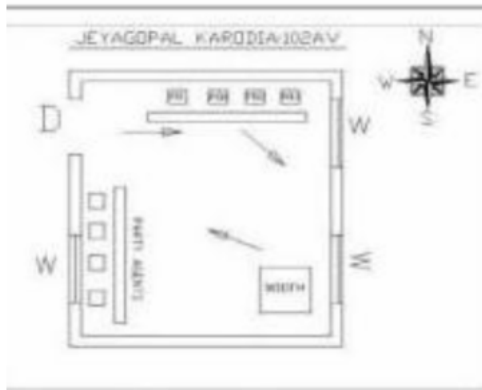

Google Map View

Polling Station Building Front View

Polling Station Front View

Cad View

Key MAP View

சட்டமன்றத் தொகுதியின் எண் மற்றும் பெயர் : 13-கொளத்தூர்
பிரிவு எண் மற்றும் பெயர் 1-அகரம் [வார்டு எண் 68] எஸ் ஆர் பி காலனி 3வது தெரு