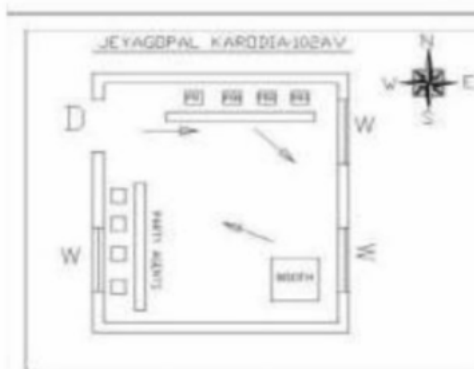

வாக்காளர் பதிவு அலுவலரின்  
கையொப்பம்

Nazri Naksha

Google Map View

Polling Station Building Front View

Polling Station Front View

Cad View

Key MAP View

|   |            |  |            |   |            |
|---|------------|--|------------|---|------------|
| 1<br>பெயர் : சங்கீதா<br>கணவர் பெயர் : வாசுதேவன்<br>வீட்டு எண் : 2-2<br>வயது : 59 பாலினம் : பெண்<br>Photo is available                                     | KFD2864510 | 2<br>பெயர் : ராஜேந்தரன்<br>தந்தை பெயர் : பழனிப்பன்<br>வீட்டு எண் : 2/3<br>வயது : 70 பாலினம் : பெண்<br>Photo is available                                       | XOE1997212 | 3<br>பெயர் : ராஜலக்ஷ்மி<br>தந்தை பெயர் : ராஜேந்தரன்<br>வீட்டு எண் : 2/3<br>வயது : 59 பாலினம் : பெண்<br>Photo is available                                 | XOE1966845 |
| 4<br>பெயர் : பீ.ஆர்.காயத்ரி<br>தந்தை பெயர் : பீ.ராஜ்நந்தர்<br>வீட்டு எண் : 2/3<br>வயது : 29 பாலினம் : பெண்<br>Photo is available                          | XOE1967942 | 5<br>பெயர் : கௌதம் மு<br>தந்தை பெயர் : முருகானந்தம் வீ<br>வீட்டு எண் : 2/3<br>வயது : 23 பாலினம் : ஆண்<br>Photo is available                                    | XOE2794378 | 6<br>பெயர் : வெங்கடேஷ் ஜி கே<br>இதரர் பெயர் : சலேமி க ஜ<br>வீட்டு எண் : 2/3 எஃப்2 பூநீ<br>கிருஷ்ணசாய் ரெ<br>வயது : 54 பாலினம் : ஆண்<br>Photo is available | XOE2785822 |
| 7<br>பெயர் : சலேமி க ஜ<br>கணவர் பெயர் : வெங்கடேஷ் ஜிகே<br>வீட்டு எண் : 2/3 எஃப்2 பூநீ<br>கிருஷ்ணசாய் ரெ<br>வயது : 49 பாலினம் : பெண்<br>Photo is available | XOE2785814 | 8<br>பெயர் : எமானுவேல் ஜான் விகளி<br>தந்தை பெயர் : வெங்கடேஷ்<br>வீட்டு எண் : 2/3 எஃப்2 பூநீ<br>கிருஷ்ணசாய் ரெ<br>வயது : 24 பாலினம் : ஆண்<br>Photo is available | XCX3478229 | 9<br>பெயர் : தோர்கால<br>தந்தை பெயர் : வெங்கடேஷ்<br>வீட்டு எண் : 2/3 எஃப்2 பூநீ<br>கிருஷ்ணசாய் ர<br>வயது : 26 பாலினம் : பெண்<br>Photo is available         | XCX3475555 |
| 10<br>பெயர் : கே வீ உதித்<br>தந்தை பெயர் : கே வசுதேவன்<br>வீட்டு எண் : 2/11, ஆஈ க்ரோஸ் ஸ்தீர்ட,<br>வயது : 31 பாலினம் : ஆண்<br>Photo is available          | XOE2058261 | 11<br>பெயர் : சங்கர்<br>தந்தை பெயர் : ஜானகிராமன்<br>வீட்டு எண் : 3<br>வயது : 75 பாலினம் : ஆண்<br>Photo is available  | XOE1301928 | 12<br>பெயர் : ஷாமிமா<br>கணவர் பெயர் : குலாம் ரசுல்<br>வீட்டு எண் : 3<br>வயது : 68 பாலினம் : பெண்<br>Photo is available                                    | XOE0728675 |
| 13<br>பெயர் : தவுசிப் ரசுல் பாபா<br>தாயின் பெயர் : ஷமிமா ரசுல்<br>வீட்டு எண் : 3<br>வயது : 45 பாலினம் : ஆண்<br>Photo is available                         | XOE0728683 | 14<br>பெயர் : தேன்மொழி<br>கணவர் பெயர் : தமிழ்செல்வன்<br>வீட்டு எண் : 3-2<br>வயது : 62 பாலினம் : பெண்<br>Photo is available                                     | XOE0648568 | 15<br>பெயர் : செல்வசுதாகர்<br>தந்தை பெயர் : பால்ராஜ்<br>வீட்டு எண் : 3-2<br>வயது : 44 பாலினம் : ஆண்<br>Photo is available                                 | XOE0648378 |
| 16<br>பெயர் : பவித்ரா<br>கணவர் பெயர் : செல்வசுதாகர்<br>வீட்டு எண் : 3-2<br>வயது : 43 பாலினம் : பெண்<br>Photo is available                                 | XOE0648410 | 17<br>பெயர் : திவ்யா<br>கணவர் பெயர் : தமிழ்செல்வன்<br>வீட்டு எண் : 3-2<br>வயது : 36 பாலினம் : பெண்<br>Photo is available                                       | XOE0648295 | 18<br>பெயர் : சந்தியா<br>தந்தை பெயர் : தமிழ்செல்வன்<br>வீட்டு எண் : 3-2<br>வயது : 35 பாலினம் : பெண்<br>Photo is available                                 | XOE0648311 |
| 19<br>பெயர் : நாகதூர்கா ஹீமா பிந்து<br>இம்மாடி<br>கணவர் பெயர் : கார்த்திகேயன்<br>வீட்டு எண் : 3-3a<br>வயது : 45 பாலினம் : பெண்<br>Photo is available      | XOE1302199 | 20<br>பெயர் : கார்த்திகேயன்<br>தந்தை பெயர் : சங்கர்<br>வீட்டு எண் : 3-3a<br>வயது : 45 பாலினம் : ஆண்<br>Photo is available                                      | XOE1302207 | 21<br>பெயர் : ரவி சேஷாச்சாரி<br>தந்தை பெயர் : சேஷாச்சாரி<br>வீட்டு எண் : 4-10<br>வயது : 65 பாலினம் : ஆண்<br>Photo is available                            | XOE1860535 |
| 22<br>பெயர் : ரமா<br>கணவர் பெயர் : ரவி சேஷாச்சாரி<br>வீட்டு எண் : 4-10<br>வயது : 60 பாலினம் : பெண்<br>Photo is available                                  | XOE1860543 | 23<br>பெயர் : சுஜாதா<br>தந்தை பெயர் : சீனிவாசன்<br>வீட்டு எண் : 4/10<br>வயது : 46 பாலினம் : பெண்<br>Photo is available   | XOE2030229 | 24<br>பெயர் : மஹாலக்ஷ்மி<br>தந்தை பெயர் : ரவி சேஷாச்சாரி<br>வீட்டு எண் : 4-10<br>வயது : 30 பாலினம் : பெண்<br>Photo is available                           | XOE1860550 |
| 25<br>பெயர் : மீனா<br>கணவர் பெயர் : மனோகர்<br>வீட்டு எண் : 6<br>வயது : 61 பாலினம் : பெண்<br>Photo is available  | KFD7165517 | 26<br>பெயர் : சீனிவாசன்<br>தந்தை பெயர் : தர்ம ராஜ்<br>வீட்டு எண் : 6/11<br>வயது : 54 பாலினம் : ஆண்<br>Photo is available                                       | XOE2478345 | 27<br>பெயர் : மலர்கொடி கர்ப்பம் சிவராஜ்<br>கணவர் பெயர் : சிவராஜ்<br>வீட்டு எண் : 8<br>வயது : 71 பாலினம் : பெண்<br>Photo is available                      | KFD6736136 |
| 28<br>பெயர் : செந்தில்குமார்<br>தந்தை பெயர் : சிவராஜ்<br>வீட்டு எண் : 8<br>வயது : 53 பாலினம் : ஆண்<br>Photo is available                                  | KFD6727101 | 29<br>பெயர் : ஹேமாமாலதி<br>கணவர் பெயர் : செந்தில்குமார்<br>வீட்டு எண் : 8<br>வயது : 51 பாலினம் : பெண்<br>Photo is available                                    | KFD6726830 | 30<br>பெயர் : ருக்மணி<br>கணவர் பெயர் : ஜானகிராமன்<br>வீட்டு எண் : 11/6<br>வயது : 64 பாலினம் : பெண்<br>Photo is available                                  | XOE1902428 |