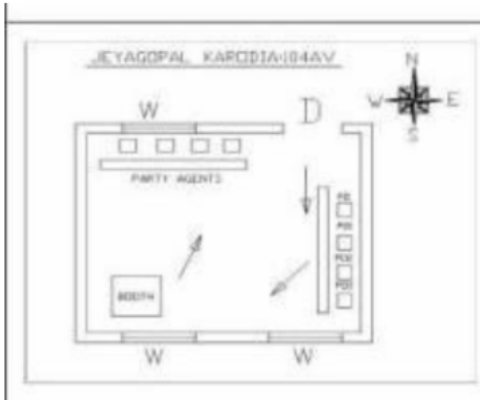

Google Map View

Polling Station Building Front View

Polling Station Front View

Cad View

Key MAP View

சட்டமன்றத் தொகுதியின் எண் மற்றும் பெயர் : 13-கொளத்தூர்  
பிரிவு எண் மற்றும் பெயர் 1-அகரம் [ வார்டு எண் 68 ] ஜவஹர் நகர் கோயில் சாலை