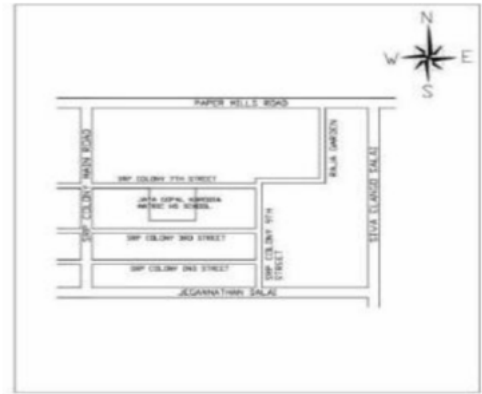

Google Map View

Polling Station Building Front View

Polling Station Front View

Cad View

Key MAP View

சட்டமன்றத் தொகுதியின் எண் மற்றும் பெயர் : 13-கொளத்தூர்  
பிரிவு எண் மற்றும் பெயர் 1-அகரம் [ வார்டு எண் 68 ] ஜவஹர் நகர் கோயில் சாலை