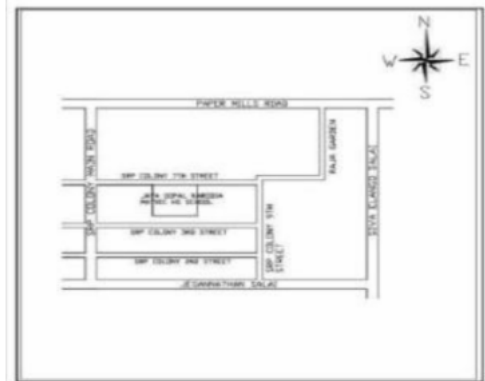

Key MAP View