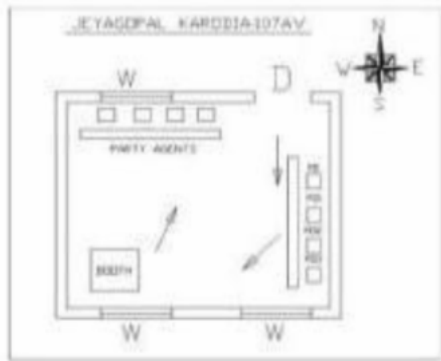

Google Map View

Polling Station Building Front View

Polling Station Front View

Cad View

Key MAP View

1 பெயர் : ரகுசேகர் தந்தை பெயர்: வெங்குரெட்டி வீட்டு எண் : 1 வயது : 66 பாலினம் : ஆண்	XOE2195741 Photo is available	2 பெயர் : ந கி சின்னிகிருஷ்ணா ரெட்டி தந்தை பெயர்: கிருஷ்ணா ரெட்டி வீட்டு எண் : 1 வயது : 49 பாலினம் : ஆண்	XOE2525020 Photo is available	3 பெயர் : ஜீவன ஸ்ருதி தந்தை பெயர்: ரகுசேகர் வீட்டு எண் : 1 வயது : 38 பாலினம் : பெண்	KFD6865620 Photo is available
4 பெயர் : விஷ்ணு ராம் தந்தை பெயர்: ரகுசேகர் வீட்டு எண் : 1 வயது : 36 பாலினம் : ஆண்	XOE0411405 Photo is available	5 பெயர் : நேரு தந்தை பெயர்: குருசாமி வீட்டு எண் : 3-2 வயது : 63 பாலினம் : ஆண்	KFD2891034 Photo is available	6 பெயர் : நாகஜோதி கணவர் பெயர்: நேரு வீட்டு எண் : 3-2 வயது : 52 பாலினம் : பெண்	KFD2891042 Photo is available
7 பெயர் : பிரியதர்ஷினி தந்தை பெயர்: நேரு வீட்டு எண் : 3-2 வயது : 28 பாலினம் : பெண்	XOE1861533 Photo is available	8 பெயர் : ராஜேந்திரன் தாயின் பெயர்: பார்கவிஆம்மா வீட்டு எண் : 3A வயது : 63 பாலினம் : ஆண்	XOE0111732 Photo is available	9 பெயர் : கௌரி கணவர் பெயர்: ராஜேந்திரன் வீட்டு எண் : 3A வயது : 56 பாலினம் : பெண்	XOE0111666 Photo is available
10 பெயர் : சுஷ்மா தந்தை பெயர்: ராஜேந்திரன் வீட்டு எண் : 3-A வயது : 31 பாலினம் : பெண்	XOE0894501 Photo is available	11 பெயர் : மாலதி கணவர் பெயர்: விஸ்வநாதன் வீட்டு எண் : 4 வயது : 77 பாலினம் : பெண்	XOE2195774 Photo is available	12 பெயர் : சுரேந்திரன் தந்தை பெயர்: நடேசன் வீட்டு எண் : 5 வயது : 75 பாலினம் : ஆண்	KFD2895167 Photo is available
13 பெயர் : காஞ்சனா கணவர் பெயர்: சுரேந்திரன் வீட்டு எண் : 5 வயது : 70 பாலினம் : பெண்	KFD2895175 Photo is available	14 பெயர் : காயத்ரி தந்தை பெயர்: கோசல்ராம் வீட்டு எண் : 5-1 வயது : 52 பாலினம் : பெண்	XOE0411496 Photo is available	15 பெயர் : சரோஜம் கணவர் பெயர்: வெங்கடஸ்வரன் வீட்டு எண் : 6-2 வயது : 83 பாலினம் : பெண்	KFD2893675 Photo is available
16 பெயர் : மோகன் ராஜ் தந்தை பெயர்: கோவிந்தசாமி வீட்டு எண் : 7 வயது : 56 பாலினம் : ஆண்	XOE0411637 Photo is available	17 பெயர் : விஜயலட்சுமி கணவர் பெயர்: கோவிந்தசாமி வீட்டு எண் : 7-2 வயது : 74 பாலினம் : பெண்	XOE2195782 Photo is available	18 பெயர் : மோகன்ராஜ் தந்தை பெயர்: கோவிந்தசாமி வீட்டு எண் : 7/4 வயது : 55 பாலினம் : ஆண்	IKA0747485 Photo is available
19 பெயர் : கோமதி கணவர் பெயர்: மோகன்ராஜ் வீட்டு எண் : 7/4 வயது : 50 பாலினம் : பெண்	IKA0747436 Photo is available	20 பெயர் : ஷ்ருதி மோ தந்தை பெயர்: மோகன்ராஜ் கோ வீட்டு எண் : 7/4 வயது : 21 பாலினம் : பெண்	XOE2771434 Photo is available	21 பெயர் : ஷ்ரேயா மோ தந்தை பெயர்: மோகன்ராஜ் கோ வீட்டு எண் : 7/4 வயது : 21 பாலினம் : பெண்	XOE2771442 Photo is available
22 பெயர் : சந்தர் தந்தை பெயர்: சங்கர் வீட்டு எண் : 8 வயது : 31 பாலினம் : ஆண்	XOE1304393 Photo is available	23 பெயர் : ராணி கணவர் பெயர்: ஜெயகுமார் வீட்டு எண் : 8-1 வயது : 63 பாலினம் : பெண்	XOE2195808 Photo is available	#2 24 பெயர் : தனசேகர் ஜெ தந்தை பெயர்: ஜெயகுமார் வீட்டு எண் : எண் ஏ62பி வயது : 39 பாலினம் : ஆண்	KFD2890523 Photo is available
25 பெயர் : காஞ்சனா கணவர் பெயர்: சங்கர் வீட்டு எண் : 8-2 வயது : 54 பாலினம் : பெண்	XOE2195816 Photo is available	26 பெயர் : சங்கர் தந்தை பெயர்: பழனிசாமி வீட்டு எண் : 8-50 வயது : 62 பாலினம் : ஆண்	KFD6865893 Photo is available	27 பெயர் : சுகன்யா கணவர் பெயர்: தனசேகர் வீட்டு எண் : 8-50 வயது : 37 பாலினம் : பெண்	XOE1412493 Photo is available
28 பெயர் : சதீஷ் தந்தை பெயர்: இளங்கோவன் வீட்டு எண் : 10 வயது : 38 பாலினம் : ஆண்	XOE0111393 Photo is available	29 பெயர் : சுரேஷ் தந்தை பெயர்: சம்பத் வீட்டு எண் : 10 வயது : 37 பாலினம் : ஆண்	XOE0111401 Photo is available	30 பெயர் : இளங்கோவன் தந்தை பெயர்: சந்திரசேகரன் வீட்டு எண் : 10-1 வயது : 72 பாலினம் : ஆண்	XOE2195824 Photo is available