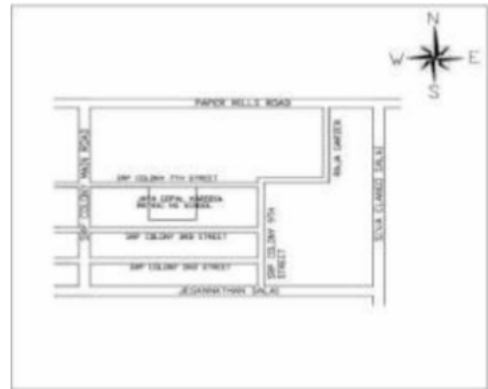

Key MAP View