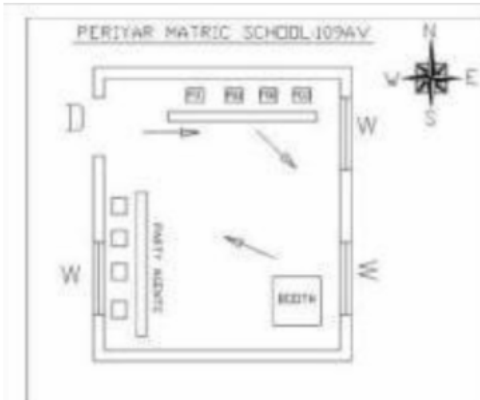

Google Map View

Polling Station Building Front View

Polling Station Front View

Cad View

Key MAP View

1 பெயர் : சசீலா கணவர் பெயர்: மகாராஜன் வீட்டு எண் : 1 வயது : 91 பாலினம் : பெண் Photo is available XOE0540468	2 பெயர் : நாகேஸ்வர ராவ் தந்தை பெயர்: வெங்கட்டசுப்பையா வீட்டு எண் : 1 வயது : 77 பாலினம் : ஆண் Photo is available XOE0365916	3 பெயர் : கிருபாகரன் தந்தை பெயர்: பாலகிருஷ்ணன் வீட்டு எண் : 1 வயது : 69 பாலினம் : ஆண் Photo is available KFD6741516
4 பெயர் : உமாகிருபாகரன் கணவர் பெயர்: கிருபாகரன் வீட்டு எண் : 1 வயது : 63 பாலினம் : பெண் Photo is available XOE2197309	5 பெயர் : செளபார்த்தனி கணவர் பெயர்: வெங்கடேஷ் வீட்டு எண் : 1 வயது : 46 பாலினம் : பெண் Photo is available XOE0540674	6 பெயர் : சரத்குமார் தந்தை பெயர்: சந்திரகுமார் வீட்டு எண் : 1 வயது : 34 பாலினம் : ஆண் Photo is available XOE0540898
7 பெயர் : பத்மாவதி கணவர் பெயர்: சோமசேகரன் வீட்டு எண் : 2 வயது : 78 பாலினம் : பெண் Photo is available XOE1412816	8 பெயர் : சிவதாஸ் தந்தை பெயர்: பாலகிருஷ்ணன் வீட்டு எண் : 2 வயது : 76 பாலினம் : ஆண் Photo is available KFD2911998	9 பெயர் : பிரசன்னா கணவர் பெயர்: சிவதாஸ் வீட்டு எண் : 2 வயது : 68 பாலினம் : பெண் Photo is available KFD2911980
10 பெயர் : பிரீத்தி தந்தை பெயர்: சிவதாஸ் வீட்டு எண் : 2 வயது : 34 பாலினம் : பெண் Photo is available XOE0895847	11 பெயர் : விஜயன் தந்தை பெயர்: பெருமான் வீட்டு எண் : 3 வயது : 51 பாலினம் : ஆண் Photo is available KFD6740229	12 பெயர் : கிஷோர் அனந்த் தந்தை பெயர்: விஜயன் வீட்டு எண் : 3,எ319 வயது : 24 பாலினம் : ஆண் Photo is available XOE2459964
13 பெயர் : ஷியாம் சந்தர் தந்தை பெயர்: விஜயன் வீட்டு எண் : 3,எ319 வயது : 23 பாலினம் : ஆண் Photo is available XOE2396364	14 பெயர் : செந்தில்குமார் தந்தை பெயர்: கோவிந்தசாமி வீட்டு எண் : 4 வயது : 53 பாலினம் : ஆண் Photo is available KFD6743991	15 பெயர் : பிரபா கணவர் பெயர்: செந்தில்குமார் வீட்டு எண் : 4 வயது : 52 பாலினம் : பெண் Photo is available XOE2197317
16 பெயர் : சத்தியமூர்த்தி தந்தை பெயர்: பஞ்சாட்சரம் வீட்டு எண் : 4 வயது : 45 பாலினம் : ஆண் Photo is available KFD7391097	17 பெயர் : பிரதீபா கணவர் பெயர்: சத்தியமூர்த்தி வீட்டு எண் : 4 வயது : 40 பாலினம் : பெண் Photo is available XOE1626555	E2 18 பெயர் : பரிமளன் தந்தை பெயர்: பாலசுப்ரமணியன் வீட்டு எண் : 5 வயது : 61 பாலினம் : ஆண் Photo is available XOE2197341
19 பெயர் : செழியன் தந்தை பெயர்: பாலசுப்ரமணியன் வீட்டு எண் : 5 வயது : 55 பாலினம் : ஆண் Photo is available XOE2197358	20 பெயர் : ஜெயலட்சுமி கணவர் பெயர்: பரிமளன் வீட்டு எண் : 5 வயது : 53 பாலினம் : பெண் Photo is available KFD2910966	21 பெயர் : தமிழ்செல்வி தந்தை பெயர்: பாலசுப்ரமணியன் வீட்டு எண் : 5 வயது : 51 பாலினம் : பெண் Photo is available XOE2197374
22 பெயர் : அபிராமி தந்தை பெயர்: பாலசுப்ரமணியன் வீட்டு எண் : 5 வயது : 48 பாலினம் : பெண் Photo is available KFD2910958	23 பெயர் : மைதிலி தாருண்யா தந்தை பெயர்: பரிமளன் வீட்டு எண் : 5 வயது : 28 பாலினம் : பெண் Photo is available XOE1720762	24 பெயர் : யஷ்வந்த்ஆனந்த் தந்தை பெயர்: சச்சிதானந்தம் வீட்டு எண் : 5/எ3-320 வயது : 31 பாலினம் : ஆண் Photo is available XOE1468859
25 பெயர் : செல்வராஜ் தந்தை பெயர்: கோவிந்தராஜ் வீட்டு எண் : 6 வயது : 75 பாலினம் : ஆண் Photo is available XOE0648444	26 பெயர் : பத்மாவதி கணவர் பெயர்: செல்வராஜ் வீட்டு எண் : 6 வயது : 72 பாலினம் : பெண் Photo is available XOE0648352	27 பெயர் : ஜெயலட்சுமி கணவர் பெயர்: குமார் வீட்டு எண் : 6 வயது : 58 பாலினம் : பெண் Photo is available XOE1412881
28 பெயர் : ரவிசங்கர் தந்தை பெயர்: ஞானசேகரன் வீட்டு எண் : 6 வயது : 55 பாலினம் : ஆண் Photo is available XOE1551001	29 பெயர் : தினேஷ்குமார் தந்தை பெயர்: செல்வராஜ் வீட்டு எண் : 6 வயது : 40 பாலினம் : ஆண் Photo is available XOE0648493	30 பெயர் : மாரகரட் கணவர் பெயர்: தினேஷ்குமார் வீட்டு எண் : 6 வயது : 38 பாலினம் : பெண் Photo is available XOE0648535