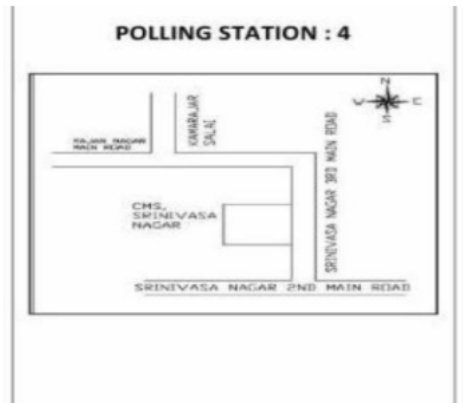

Key MAP View