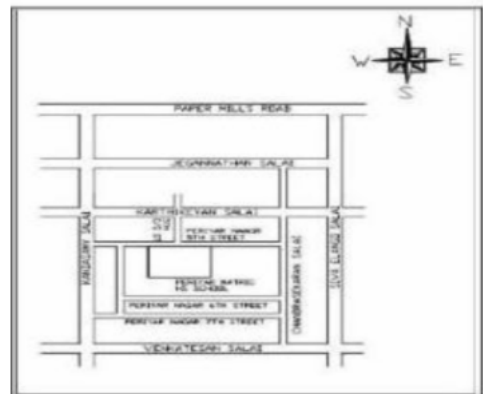

Key MAP View