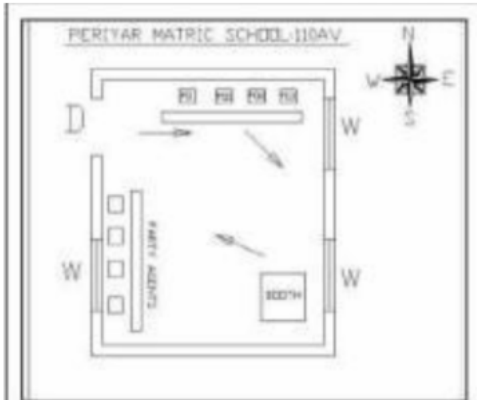

Google Map View

Polling Station Building Front View

Polling Station Front View

Cad View

Key MAP View

1 பெயர் : பென்னீட்டாமேசின் தந்தை பெயர் : டெஸ்மாண்ட் வீட்டு எண் : 1 வயது : 73 பாலினம் : பெண்	KFD4805719 Photo is available	2 பெயர் : ஏட்ரினூட் இதரர் பெயர் : பென்னீட்டா வீட்டு எண் : 1 வயது : 65 பாலினம் : பெண்	KFD4805743 Photo is available	3 பெயர் : மிஷல்வியல் இதரர் பெயர் : பென்னீட்டா வீட்டு எண் : 1 வயது : 52 பாலினம் : பெண்	KFD4805925 Photo is available
4 பெயர் : கோகிலா கணவர் பெயர் : சக்திமணிகண்டன் வீட்டு எண் : 1 வயது : 49 பாலினம் : பெண்	XOE0113175 Photo is available	5 பெயர் : ப்ரகால்யா தந்தை பெயர் : சக்தி மணிகண்டன் வீட்டு எண் : 1/எல்.308 வயது : 23 பாலினம் : பெண்	XOE2443489 Photo is available	6 பெயர் : சாதுரியா தந்தை பெயர் : சக்தி மணிகண்டன் வீட்டு எண் : 1/எல்-308 வயது : 26 பாலினம் : பெண்	XOE2013977 Photo is available
S 7 பெயர் : நளினி கணவர் பெயர் : சுணேஷ்பாபு வீட்டு எண் : 9 வயது : 44 பாலினம் : பெண்	KFD7099765 Photo is available	8 பெயர் : விமல்குமார் தந்தை பெயர் : சங்கர் வீட்டு எண் : 295c வயது : 32 பாலினம் : ஆண்	XOE1723154 Photo is available	9 பெயர் : சுந்தராஜன் தந்தை பெயர் : ரவி வீட்டு எண் : 372 வயது : 27 பாலினம் : ஆண்	XOE1958404 Photo is available
10 பெயர் : ஸ்ரீனிவாசன் தந்தை பெயர் : ரவி வீட்டு எண் : 372 வயது : 26 பாலினம் : ஆண்	XOE1958321 Photo is available	11 பெயர் : சுதாகரன் தந்தை பெயர் : வெங்கட் ராஜ் வீட்டு எண் : C309 வயது : 61 பாலினம் : ஆண்	XOE1097005 Photo is available	12 பெயர் : கலைச்செல்வி கணவர் பெயர் : சுதாகரன் வீட்டு எண் : C309 வயது : 55 பாலினம் : பெண்	XOE1096999 Photo is available
13 பெயர் : லாரிஸ் அந்தோணி கணவர் பெயர் : அந்தோணிடேவிட் வீட்டு எண் : C-309 வயது : 76 பாலினம் : பெண்	XOE1191063 Photo is available	14 பெயர் : ஸநகார்.ஈ கணவர் பெயர் : சந்திரசேகர் வீட்டு எண் : எல் 309 வயது : 76 பாலினம் : பெண்	XOE2485555 Photo is available	15 பெயர் : கவிடா.எஸ் தந்தை பெயர் : சந்திரசேகர் வீட்டு எண் : எல் 309 வயது : 50 பாலினம் : பெண்	XOE2485811 Photo is available
16 பெயர் : அந்தோணி டேவிட் தந்தை பெயர் : வடிவேலு நோயல் வீட்டு எண் : C-309 வயது : 76 பாலினம் : ஆண்	XOE1191006 Photo is available	17 பெயர் : கோபால் தந்தை பெயர் : நரசிம்மமூர்த்தி வீட்டு எண் : C-309 வயது : 55 பாலினம் : ஆண்	XOE0109140 Photo is available	18 பெயர் : டோமினிக் மைக்கேல் குமார் லி தந்தை பெயர் : வியோ அலெக்ஸ் வீட்டு எண் : C-309 வயது : 54 பாலினம் : ஆண்	XOE1190974 Photo is available
19 பெயர் : ஆரோக்கியமேரி டோமினிக் தந்தை பெயர் : டோமினிக் மைக்கேல் வீட்டு எண் : C-309 வயது : 49 பாலினம் : ஆண்	XOE1190982 Photo is available	20 பெயர் : தாமஸ் ரஞ்சித் தந்தை பெயர் : ஆன்டனி டேவிட் வீட்டு எண் : C-309 வயது : 46 பாலினம் : ஆண்	XOE1496702 Photo is available	21 பெயர் : மேரி ஜூலியானா ஷாலினி தாமஸ் கணவர் பெயர் : தாமஸ் ரஞ்சித் வீட்டு எண் : C-309 வயது : 40 பாலினம் : பெண்	XOE1551845 Photo is available
22 பெயர் : ரோஷன்குமார் தந்தை பெயர் : சுதாகரன் வீட்டு எண் : C-309 வயது : 34 பாலினம் : ஆண்	XOE1190990 Photo is available	23 பெயர் : வைஷ்ணவி தந்தை பெயர் : சுதாகரன் வீட்டு எண் : C-309 வயது : 30 பாலினம் : பெண்	XOE1721802 Photo is available	24 பெயர் : பிரதீப் டி ஆர் தந்தை பெயர் : ராமமூர்த்தி டி வீட்டு எண் : ச309-ஜி2, திலக ஸ்பீர் வயது : 29 பாலினம் : ஆண்	XOE1891324 Photo is available
25 பெயர் : கலைவாணி தந்தை பெயர் : வெங்கடேஸ்வரலு வீட்டு எண் : C 409 வயது : 22 பாலினம் : பெண்	XOE2546034 Photo is available	26 பெயர் : சிவப்பிரியா தந்தை பெயர் : முருகன் வீட்டு எண் : இ14/320 வயது : 29 பாலினம் : பெண்	XOE1628080 Photo is available	S 27 பெயர் : மோகனரங்கந் தந்தை பெயர் : ஆதிநாராயணன் வீட்டு எண் : இ323/1 வயது : 58 பாலினம் : ஆண்	XOE0116632 Photo is available
S 28 பெயர் : சுபிஷா ஆர் தந்தை பெயர் : ராஜா கோபால் வீட்டு எண் : புது எண் 15/049 வயது : 24 பாலினம் : பெண்	XOE2501278 Photo is available	29 பெயர் : ஸ்ரீ வர்ஷினி தந்தை பெயர் : ரவி சங்கர் வீட்டு எண் : எண் டி1 9பீ/4பீ வயது : 26 பாலினம் : பெண்	XOE2582013 Photo is available		