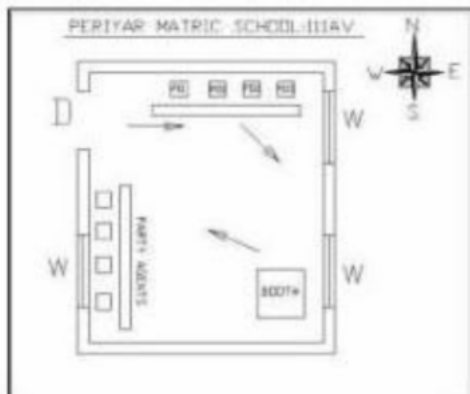

Google Map View

Polling Station Building Front View

Polling Station Front View

Cad View

Key MAP View

சட்டமன்றத் தொகுதியின் எண் மற்றும் பெயர் : 13-கொளத்தூர் பிரிவு எண் மற்றும் பெயர் 1-பெரியார் நகர் [வார்டு எண் 68] பெரியார் நகர் 7வது தெரு