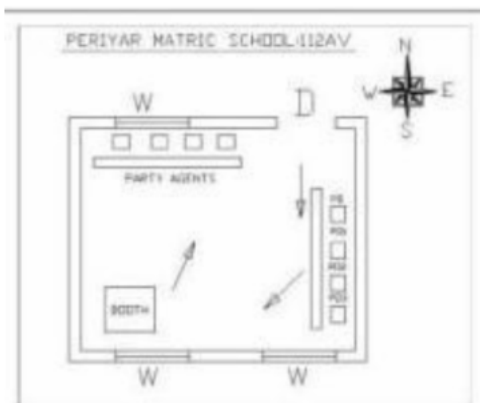

வாக்காளர் பதிவு அலுவலரின்
கையொப்பம்

Nazri Naksha

Google Map View

Polling Station Building Front View

Polling Station Front View

Cad View

Key MAP View

| | | | | | |
|--|------------|--|------------|--|------------|
| #2 1 பெயர் : மல்லிகா கணவர் பெயர்: ஜார்ஜ் வீட்டு எண் : 1 வயது : 75 பாலினம் : பெண் Photo is available | KFD2916484 | 2 பெயர் : சத்தியமூர்த்தி தந்தை பெயர்: கோவிந்தராஜ் வீட்டு எண் : 1 வயது : 57 பாலினம் : ஆண் Photo is available | XOE2200541 | 3 பெயர் : ரேணுகாதேவி கணவர் பெயர்: சத்தியமூர்த்தி வீட்டு எண் : 1 வயது : 49 பாலினம் : பெண் Photo is available | XOE2200558 |
| 4 பெயர் : நந்தகுமார் தந்தை பெயர்: ஜார்ஜ் வீட்டு எண் : 1 வயது : 48 பாலினம் : ஆண் Photo is available | KFD7180128 | 5 பெயர் : வெங்கட்ராமன் தந்தை பெயர்: ஜார்ஜ் வீட்டு எண் : 1 வயது : 46 பாலினம் : ஆண் Photo is available | KFD2915585 | 6 பெயர் : வீரராகவன் தந்தை பெயர்: ஜார்ஜ் வீட்டு எண் : 1 வயது : 43 பாலினம் : ஆண் Photo is available | KFD2915577 |
| 7 பெயர் : தெளலத்பாஷா தந்தை பெயர்: மனோர்ஹெரிப் வீட்டு எண் : 3 வயது : 66 பாலினம் : ஆண் Photo is available | KFD2911436 | 8 பெயர் : நசிமுறிஷா கணவர் பெயர்: தெளலத்பாஷா வீட்டு எண் : 3 வயது : 59 பாலினம் : பெண் Photo is available | KFD2911444 | 9 பெயர் : ஏஜாஸ் அகமது தந்தை பெயர்: தெளலத்பாஷா வீட்டு எண் : 3 வயது : 36 பாலினம் : ஆண் Photo is available | XOE0247395 |
| 10 பெயர் : பவுசியா நிஷாத் தந்தை பெயர்: தெளலத்பாஷா வீட்டு எண் : 3 வயது : 32 பாலினம் : பெண் Photo is available | XOE1307537 | 11 பெயர் : தூர்காதேவி கணவர் பெயர்: குப்பன் வீட்டு எண் : 3/இ148 வயது : 42 பாலினம் : பெண் Photo is available | XOE0815894 | 12 பெயர் : பிரமிளா கணவர் பெயர்: வெங்கடேசபெருமான் வீட்டு எண் : 5 வயது : 54 பாலினம் : பெண் Photo is available | KFD2914653 |
| 13 பெயர் : சிண்டரல்லா பெர்கனி கணவர் பெயர்: பெர்சிரெயின்னர்ல்டு வீட்டு எண் : 6 வயது : 76 பாலினம் : பெண் Photo is available | KFD2918126 | 14 பெயர் : துளசிங்கம் தந்தை பெயர்: சண்முகசுந்திரம் வீட்டு எண் : 9-1 வயது : 86 பாலினம் : ஆண் Photo is available | KFD6795736 | 15 பெயர் : மல்லிகா கணவர் பெயர்: துளசிங்கம் வீட்டு எண் : 9-1 வயது : 73 பாலினம் : பெண் Photo is available | KFD2911717 |
| 16 பெயர் : ஸ்ரீதர் தந்தை பெயர்: துளசிங்கம் வீட்டு எண் : 9-2 வயது : 53 பாலினம் : ஆண் Photo is available | KFD6792766 | 17 பெயர் : பிரசன்ன தேவி ஜி கணவர் பெயர்: ஸ்ரீதர் வீட்டு எண் : 9-2 வயது : 48 பாலினம் : பெண் Photo is available | KFD6933196 | #2 18 பெயர் : குமாரி கணவர் பெயர்: வனாமாமலை எஸ்ஆர் வீட்டு எண் : 13-2 வயது : 54 பாலினம் : பெண் Photo is available | KFD2912954 |
| 19 பெயர் : சிவக்குமார் தந்தை பெயர்: பரத்குமார் வீட்டு எண் : 14-2 வயது : 45 பாலினம் : ஆண் Photo is available | KFD2913580 | #2 20 பெயர் : அருண் குமார் பரத் குமார் தந்தை பெயர்: பரத்குமார் வீட்டு எண் : 14-2 வயது : 43 பாலினம் : ஆண் Photo is available | KFD1619170 | 21 பெயர் : பிரியதர்ஷினி கணவர் பெயர்: அருண் குமார் வீட்டு எண் : 14-2 வயது : 40 பாலினம் : பெண் Photo is available | KFD7180193 |
| S 22 பெயர் : தேவகி கணவர் பெயர்: பன்னீர் வீட்டு எண் : 15 வயது : 66 பாலினம் : பெண் DELETED Photo is available | KFD2916617 | S 23 பெயர் : ரஞ்சன்குமார் தந்தை பெயர்: பன்னீர் வீட்டு எண் : 15 வயது : 50 பாலினம் : ஆண் DELETED Photo is available | KFD2912236 | 24 பெயர் : சாந்தி வேலு கணவர் பெயர்: வேலு வீட்டு எண் : 15 வயது : 44 பாலினம் : பெண் Photo is available | XOE1307594 |
| #2 25 பெயர் : வேலு தந்தை பெயர்: பாலகுமார் வீட்டு எண் : 15-1 வயது : 43 பாலினம் : ஆண் Photo is available | KFD1823335 | 26 பெயர் : பரமேஸ்வரி தந்தை பெயர்: பாலகுமார் வீட்டு எண் : 15-1 வயது : 42 பாலினம் : பெண் Photo is available | KFD1823343 | 27 பெயர் : விமலா கணவர் பெயர்: வரதராஜன் வீட்டு எண் : 16-1 வயது : 76 பாலினம் : பெண் Photo is available | KFD2912533 |
| 28 பெயர் : ஜெயராமன் தந்தை பெயர்: வரதராஜ் வீட்டு எண் : 16-2 வயது : 52 பாலினம் : ஆண் Photo is available | KFD2912582 | 29 பெயர் : சாந்தகுமாரி கணவர் பெயர்: ஜெயராமன் வீட்டு எண் : 16-2 வயது : 46 பாலினம் : பெண் Photo is available | KFD2912574 | 30 பெயர் : சுரேஷ்குமார் தந்தை பெயர்: மாதவன் வீட்டு எண் : 17-1 வயது : 55 பாலினம் : ஆண் Photo is available | KFD2910412 |