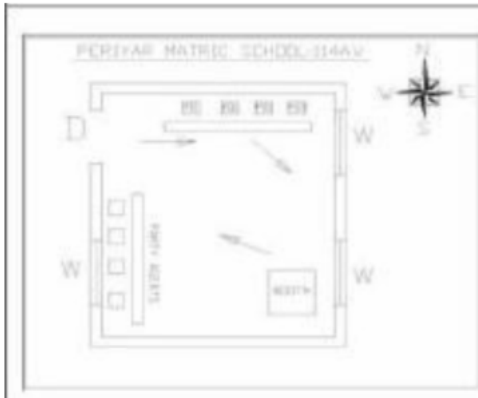

Google Map View

Polling Station Building Front View

Polling Station Front View

Cad View

Key MAP View

1 பெயர் : ஜெகதீசன் தந்தை பெயர்: கிருஷ்ணன் வீட்டு எண் : 1-1 வயது : 66 பாலினம் : ஆண்	KFD6743728 Photo is available	2 பெயர் : உஷா கணவர் பெயர்: ஜெகதீசன் வீட்டு எண் : 1-1 வயது : 56 பாலினம் : பெண்	KFD6743959 Photo is available	3 பெயர் : ராஜாத்தி கணவர் பெயர்: வில்லியம்ஸ் வீட்டு எண் : 2-1 வயது : 69 பாலினம் : பெண்	KFD2955888 Photo is available
4 பெயர் : ஜான்சன் தந்தை பெயர்: வில்லியம்ஸ் வீட்டு எண் : 2-1 வயது : 46 பாலினம் : ஆண்	KFD2955813 Photo is available	5 பெயர் : ரோஸ் கணவர் பெயர்: ஜெயராமன் வீட்டு எண் : 3 வயது : 75 பாலினம் : பெண்	XOE0543017 Photo is available	6 பெயர் : பீரேம்காந்த் தந்தை பெயர்: ஜெயராமன் வீட்டு எண் : 3 வயது : 45 பாலினம் : ஆண்	XOE0543728 Photo is available
7 பெயர் : ஹேமாவதி தந்தை பெயர்: ஆறுமுகம் வீட்டு எண் : 4-2 வயது : 41 பாலினம் : பெண்	KFD2955748 Photo is available	8 பெயர் : வேல்குமார் தந்தை பெயர்: தர்மலிங்கம் வீட்டு எண் : 5-1 வயது : 63 பாலினம் : ஆண்	KFD2956100 Photo is available	9 பெயர் : ஜெலதா கணவர் பெயர்: வேல்குமார் வீட்டு எண் : 5-1 வயது : 51 பாலினம் : பெண்	KFD2955995 Photo is available
10 பெயர் : நுக்மணிசாந்தி கணவர் பெயர்: சாலமன் வீட்டு எண் : 5-2 வயது : 71 பாலினம் : பெண்	KFD2955573 Photo is available	11 பெயர் : சூபாஷினி தந்தை பெயர்: சாலமன் வீட்டு எண் : 5-2 வயது : 49 பாலினம் : பெண்	KFD2955532 Photo is available	12 பெயர் : ரெஜினா தந்தை பெயர்: சாலமன் வீட்டு எண் : 5-2 வயது : 41 பாலினம் : பெண்	KFD7053374 Photo is available
13 பெயர் : அமரின்னிஷா தந்தை பெயர்: சையத் நஜீர் அகமது வீட்டு எண் : 9 வயது : 32 பாலினம் : பெண்	XOE1452432 Photo is available	14 பெயர் : ஜமீலாநிஷா தந்தை பெயர்: கரீம் வீட்டு எண் : 9-1 வயது : 44 பாலினம் : பெண்	KFD2954287 Photo is available	15 பெயர் : சையத்அகமத் தந்தை பெயர்: காதர்பி வீட்டு எண் : 9-1 வயது : 40 பாலினம் : ஆண்	KFD2956324 Photo is available
16 பெயர் : சர்பூன்னிஷா தந்தை பெயர்: கரீம் வீட்டு எண் : 9-1 வயது : 38 பாலினம் : பெண்	KFD2954295 Photo is available	17 பெயர் : அகமது கணவர் பெயர்: சையத்நஜீர்ஹமத் வீட்டு எண் : 9-2 வயது : 56 பாலினம் : பெண்	KFD6879985 Photo is available	#2 18 பெயர் : ஜியாவுதின் தந்தை பெயர்: முனாப் சஹிப் வீட்டு எண் : 9-3 வயது : 62 பாலினம் : ஆண்	KFD2957769 Photo is available
19 பெயர் : சையத் சஹாபுதீன் தந்தை பெயர்: ஜியாவுதின் வீட்டு எண் : 9-121 வயது : 29 பாலினம் : ஆண்	XOE1626985 Photo is available	S2 20 பெயர் : நூர்னிஷா தந்தை பெயர்: கௌசினிசா வீட்டு எண் : 9E வயது : 34 பாலினம் : பெண்	XOE0543900 Photo is available	21 பெயர் : ஜீவானந்தம் தந்தை பெயர்: ஜெயராமன் வீட்டு எண் : 10 வயது : 57 பாலினம் : ஆண்	KFD2955763 Photo is available
22 பெயர் : கலைச்செல்வி தந்தை பெயர்: ஜீவானந்தம் வீட்டு எண் : 10 வயது : 54 பாலினம் : பெண்	KFD2955771 Photo is available	23 பெயர் : மஞ்சளா கணவர் பெயர்: இராமலிங்கம் வீட்டு எண் : 12 வயது : 64 பாலினம் : பெண்	XOE0115386 Photo is available	24 பெயர் : சிவராமன் தந்தை பெயர்: ராமலிங்கம் வீட்டு எண் : 12 வயது : 40 பாலினம் : ஆண்	KFD2937639 Photo is available
25 பெயர் : சதீஷ்குமார் தந்தை பெயர்: இராமலிங்கம் வீட்டு எண் : 12 வயது : 37 பாலினம் : ஆண்	XOE0115378 Photo is available	26 பெயர் : சோமேஷ்குமார் தந்தை பெயர்: நீலகண்டன் வீட்டு எண் : 13/இ-125 வயது : 69 பாலினம் : ஆண்	FZG0858712 Photo is available	27 பெயர் : ராஜேஸ்வரி கணவர் பெயர்: முனுசாமி வீட்டு எண் : 14-1 வயது : 76 பாலினம் : பெண்	KFD6880355 Photo is available
28 பெயர் : குமார் தந்தை பெயர்: முனுசாமி வீட்டு எண் : 14-1 வயது : 56 பாலினம் : ஆண்	KFD2956472 Photo is available	29 பெயர் : பிரியா கணவர் பெயர்: குமார் வீட்டு எண் : 14-1 வயது : 51 பாலினம் : பெண்	KFD2954576 Photo is available	30 பெயர் : பரணிதரன் தந்தை பெயர்: முனுசாமி வீட்டு எண் : 14-1 வயது : 51 பாலினம் : ஆண்	KFD2954618 Photo is available