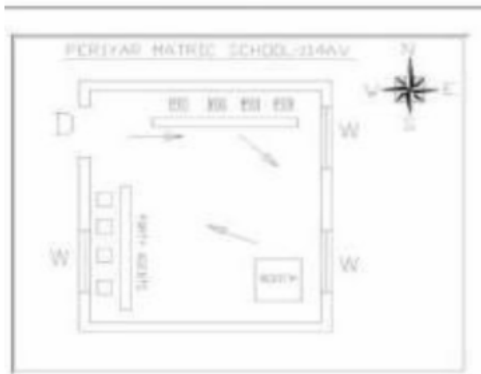

Google Map View

Polling Station Building Front View

Polling Station Front View

Cad View

Key MAP View

1 பெயர் : சுப்புராயன் தந்தை பெயர்: பொன்னுசாமி வீட்டு எண் : 2/1e1 வயது : 77 பாலினம் : ஆண் Photo is available	KFD2936813	2 பெயர் : ராஜகுமாரி கணவர் பெயர்: சுப்புராயன் வீட்டு எண் : 2/1e1 வயது : 67 பாலினம் : பெண் Photo is available	KFD6916480	3 பெயர் : சரவணன் தந்தை பெயர்: சுப்புராயன் வீட்டு எண் : 2/1e1 வயது : 45 பாலினம் : ஆண் Photo is available	KFD7069743
4 பெயர் : சங்கரேஸ்வரி கணவர் பெயர்: சரவணன் வீட்டு எண் : 2-D1 வயது : 44 பாலினம் : பெண் Photo is available	XOE0903500	5 பெயர் : கோபால்ராவ் தந்தை பெயர்: விட்டல்ராவ் வீட்டு எண் : 5 வயது : 75 பாலினம் : ஆண் Photo is available	XOE0545632	6 பெயர் : அஷ்வினி கணவர் பெயர்: ஜெயகணேஷ் வீட்டு எண் : 5 வயது : 34 பாலினம் : பெண் Photo is available	XOE1496389
7 பெயர் : முகுந்த் ராவ் தந்தை பெயர்: வெங்கடசாமி வீட்டு எண் : 6 வயது : 86 பாலினம் : ஆண் Photo is available	KFD7365000	8 பெயர் : கமலாபாய் கணவர் பெயர்: முகந்தராவ் வீட்டு எண் : 6 வயது : 76 பாலினம் : பெண் Photo is available	XOE2212223	9 பெயர் : கருணாகரன் தந்தை பெயர்: ஆறுமுகம் வீட்டு எண் : 6-12 வயது : 74 பாலினம் : ஆண் Photo is available	XOE0649400
10 பெயர் : தனலட்சுமி கணவர் பெயர்: கருணாகரன் வீட்டு எண் : 6-12 வயது : 64 பாலினம் : பெண் Photo is available	XOE0649392	11 பெயர் : பத்மநாபன் தந்தை பெயர்: சுயம்பு வீட்டு எண் : 8-1 வயது : 86 பாலினம் : ஆண் Photo is available	KFD6994776	12 பெயர் : பாலகிருஷ்ணன் தந்தை பெயர்: பத்மநாபன் வீட்டு எண் : 8-1 வயது : 59 பாலினம் : ஆண் Photo is available	KFD6917611
13 பெயர் : முத்துகுமாரசாமி தந்தை பெயர்: பத்மநாபன் வீட்டு எண் : 8-1 வயது : 56 பாலினம் : ஆண் Photo is available	KFD6917868	14 பெயர் : சாவித்ரி கணவர் பெயர்: பாலகிருஷ்ணன் வீட்டு எண் : 8-1 வயது : 53 பாலினம் : பெண் Photo is available	KFD6917702	15 பெயர் : லக்ஷ்மி கணவர் பெயர்: முத்துகுமாரசாமி வீட்டு எண் : 8-1 வயது : 51 பாலினம் : பெண் Photo is available	KFD6917926
16 பெயர் : அருணாச்சலம் தந்தை பெயர்: பாலகிருஷ்ணன் வீட்டு எண் : 8-D4 வயது : 27 பாலினம் : ஆண் Photo is available	XOE1826288	17 பெயர் : மணிகண்டன் தந்தை பெயர்: சம்மந்தம் வீட்டு எண் : 9 வயது : 37 பாலினம் : ஆண் Photo is available	XOE0116665	18 பெயர் : ஜோதி கணவர் பெயர்: குணசேகரன் வீட்டு எண் : 9/சி 55, வயது : 64 பாலினம் : பெண் Photo is available	KFD2933026
19 பெயர் : கற்பகம் கணவர் பெயர்: மூர்த்தி வீட்டு எண் : 10 வயது : 46 பாலினம் : பெண் Photo is available	XOE0544403	20 பெயர் : இராமு தந்தை பெயர்: குப்புசாமி வீட்டு எண் : 10-2 வயது : 84 பாலினம் : ஆண் Photo is available	KFD7342603	21 பெயர் : மூர்த்தி.ஆர்.வி தந்தை பெயர்: இராமு வீட்டு எண் : 10-2 வயது : 55 பாலினம் : ஆண் Photo is available	XOE0216820
22 பெயர் : முரளிதரன் தந்தை பெயர்: கோவிந்தராசுலு வீட்டு எண் : 11 வயது : 67 பாலினம் : ஆண் Photo is available	XOE0368787	23 பெயர் : இளவரசு தந்தை பெயர்: காவன் வீட்டு எண் : 16-32 வயது : 66 பாலினம் : ஆண் Photo is available	XOE0818450	24 பெயர் : செல்வராணி கணவர் பெயர்: இளவரசு வீட்டு எண் : 16-32 வயது : 56 பாலினம் : பெண் Photo is available	XOE0818468
25 பெயர் : அருள்மொழி தந்தை பெயர்: இளவரசு வீட்டு எண் : 16-32 வயது : 26 பாலினம் : பெண் Photo is available	XOE2011815	26 பெயர் : ஸ்ரீதர் தந்தை பெயர்: விட்டோபா வீட்டு எண் : 17-34 வயது : 64 பாலினம் : ஆண் Photo is available	XOE0903203	27 பெயர் : லதா கணவர் பெயர்: ஸ்ரீதர் வீட்டு எண் : 17-34 வயது : 56 பாலினம் : பெண் Photo is available	XOE0903195
28 பெயர் : அனில்குமார் தந்தை பெயர்: ஸ்ரீதர் வீட்டு எண் : 17-34 வயது : 34 பாலினம் : ஆண் Photo is available	XOE1826247	29 பெயர் : குப்பாபாய் கணவர் பெயர்: சம்மந்தம் வீட்டு எண் : 18-2 வயது : 66 பாலினம் : பெண் Photo is available	KFD2933927	30 பெயர் : சரஸ்வதி தந்தை பெயர்: சம்மந்தம் வீட்டு எண் : 18-2 வயது : 46 பாலினம் : பெண் Photo is available	KFD2933919