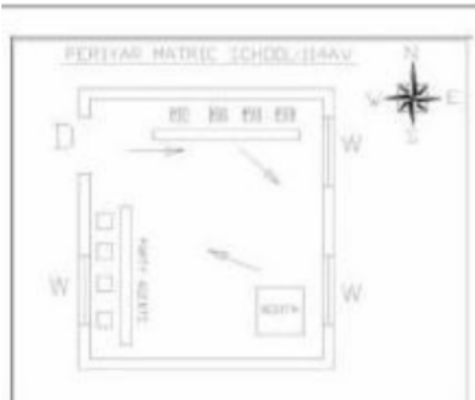

Google Map View

Polling Station Building Front View

Polling Station Front View

Cad View

Key MAP View

1 பெயர் : செந்தாமரை கணவர் பெயர்: காசிநாதன் வீட்டு எண் : 1-1 வயது : 81 பாலினம் : பெண்	XOE0649301 Photo is available	2 பெயர் : கிருபாகரன் தந்தை பெயர்: காசிநாதன் வீட்டு எண் : 1-1 வயது : 62 பாலினம் : ஆண்	KFD7054299 Photo is available	3 பெயர் : முத்தமிழ்செல்வி கணவர் பெயர்: பிரபாகரன் வீட்டு எண் : 1-1 வயது : 59 பாலினம் : பெண்	KFD7054331 Photo is available
4 பெயர் : புனிதவேல் தந்தை பெயர்: காசிநாதன் வீட்டு எண் : 1-1 வயது : 54 பாலினம் : ஆண்	KFD7054372 Photo is available	5 பெயர் : பத்மாஷைலபுரீ கணவர் பெயர்: புனிதவேல் வீட்டு எண் : 1-1 வயது : 49 பாலினம் : பெண்	KFD7054398 Photo is available	6 பெயர் : ஏகாம்பரம் தந்தை பெயர்: ஆறுமுகம் வீட்டு எண் : 2 வயது : 81 பாலினம் : ஆண்	KFD6927867 Photo is available
7 பெயர் : தினேஷ் தந்தை பெயர்: ஏகாம்பரம் வீட்டு எண் : 2 வயது : 40 பாலினம் : ஆண்	XOE0187120 Photo is available	8 பெயர் : மிக்கிடிமாண்டி தந்தை பெயர்: டென்சில்டிமாண்டி வீட்டு எண் : 5-1 வயது : 67 பாலினம் : ஆண்	KFD7182918 Photo is available	9 பெயர் : கிறிஸ்டினா கணவர் பெயர்: மிக்கிடிமாண்டி வீட்டு எண் : 5-1 வயது : 60 பாலினம் : பெண்	KFD2937530 Photo is available
10 பெயர் : வனரோஜா கணவர் பெயர்: நவந்தகிருஷ்ணன் வீட்டு எண் : 5-2 வயது : 74 பாலினம் : பெண்	KFD7182942 Photo is available	11 பெயர் : சுதாகர் தந்தை பெயர்: நவந்தகிருஷ்ணன் வீட்டு எண் : 5-2 வயது : 54 பாலினம் : ஆண்	XOE2176220 Photo is available	12 பெயர் : லலிதா கணவர் பெயர்: சுதாகர் வீட்டு எண் : 5-2 வயது : 50 பாலினம் : பெண்	KFD2938850 Photo is available
13 பெயர் : சரோஜினி கணவர் பெயர்: பவித்திரன் வீட்டு எண் : 7 வயது : 84 பாலினம் : பெண்	XOE2176238 Photo is available	14 பெயர் : ராஜேஷ் தந்தை பெயர்: பவித்திரன் வீட்டு எண் : 7 வயது : 56 பாலினம் : ஆண்	XOE2176246 Photo is available	15 பெயர் : செல்லக்கண்ணு தந்தை பெயர்: வீராச்சாமி வீட்டு எண் : 8 வயது : 76 பாலினம் : ஆண்	KFD7182975 Photo is available
16 பெயர் : கௌசல்யா கணவர் பெயர்: செல்லக்கண்ணு வீட்டு எண் : 8 வயது : 73 பாலினம் : பெண்	KFD2931251 Photo is available	17 பெயர் : செளந்தரா பாபுகனி தவசிங் கணவர் பெயர்: தவசிங் வீட்டு எண் : 9 வயது : 87 பாலினம் : பெண்	XOE1309111 Photo is available	18 பெயர் : தேவகுமார் டேனியல் தந்தை பெயர்: டேனியல் வீட்டு எண் : 9 வயது : 59 பாலினம் : ஆண்	KFD6928063 Photo is available
19 பெயர் : மெட்டில்லா நியூலியா மேரிபா கணவர் பெயர்: தேவகுமார் டேனியல் வீட்டு எண் : 9 வயது : 54 பாலினம் : பெண்	KFD2930808 Photo is available	20 பெயர் : நியூலினா கிரேஸ்லின் தந்தை பெயர்: தேவகுமார் டேனியல் வீட்டு எண் : 9 வயது : 30 பாலினம் : பெண்	XOE1309103 Photo is available	21 பெயர் : தாமரைசெல்வன் தந்தை பெயர்: செந்தாமரைசெல்வன் வீட்டு எண் : 10-1 வயது : 51 பாலினம் : ஆண்	KFD2933984 Photo is available
22 பெயர் : வீரப்பன் தந்தை பெயர்: ராமச்சந்திரன் வீட்டு எண் : 10-1 வயது : 49 பாலினம் : ஆண்	KFD6928105 Photo is available	23 பெயர் : அன்னபுரணி கணவர் பெயர்: தாமரைசெல்வன் வீட்டு எண் : 10-1 வயது : 48 பாலினம் : பெண்	XOE0187138 Photo is available	24 பெயர் : தமிழரசி தந்தை பெயர்: ராமச்சந்திரன் வீட்டு எண் : 10-1 வயது : 47 பாலினம் : பெண்	XOE0187146 Photo is available
25 பெயர் : ராமச்சந்திரன் தந்தை பெயர்: வீராச்சாமி வீட்டு எண் : 10-2 வயது : 86 பாலினம் : ஆண்	KFD7183007 Photo is available	26 பெயர் : செங்கமலம் கணவர் பெயர்: ராமச்சந்திரன் வீட்டு எண் : 10-2 வயது : 81 பாலினம் : பெண்	XOE2176253 Photo is available	27 பெயர் : பர்வீன் பாணு தந்தை பெயர்: முகமது இஸ்மாயில் வீட்டு எண் : 11 வயது : 52 பாலினம் : பெண்	XOE1309277 Photo is available
28 பெயர் : சையத் காசிம் க தந்தை பெயர்: சையத் கரீம் வீட்டு எண் : 12 வயது : 41 பாலினம் : ஆண்	KFD7183015 Photo is available	29 பெயர் : வெங்கடேஷ் தந்தை பெயர்: சுந்தரம் வீட்டு எண் : 13 வயது : 48 பாலினம் : ஆண்	XOE2176261 Photo is available	30 பெயர் : கௌசல்ய வெங்கடேஷ் தந்தை பெயர்: பார்த்தசாரதி வீட்டு எண் : 13 வயது : 43 பாலினம் : பெண்	XOE0451773 Photo is available