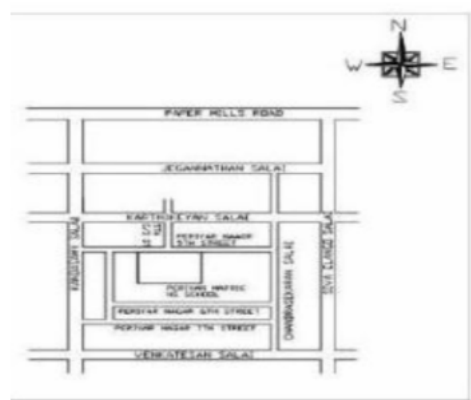

Key MAP View