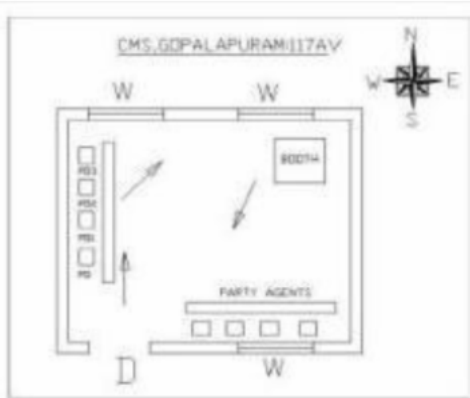

Google Map View

Polling Station Building Front View

Polling Station Front View

Cad View

Key MAP View

சட்டமன்றத் தொகுதியின் எண் மற்றும் பெயர் : 13-கொளத்தூர்  
பிரிவு எண் மற்றும் பெயர் 1-செம்பியம் [ வார்டு எண் 67] கோபாலபுரம் 2வது தெரு