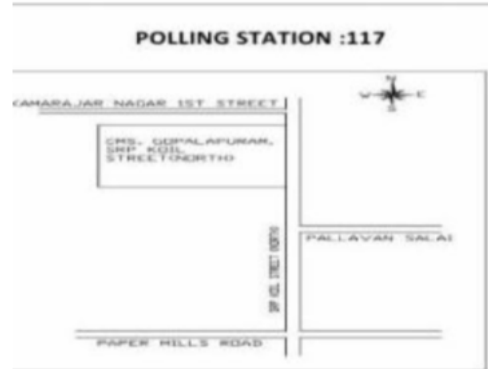

Google Map View

Polling Station Building Front View

Polling Station Front View

Cad View

Key MAP View

சட்டமன்றத் தொகுதியின் எண் மற்றும் பெயர் : 13-கொளத்தூர்  
பிரிவு எண் மற்றும் பெயர் 1-செம்பியம் [ வார்டு எண் 67] கோபாலபுரம் 2வது தெரு