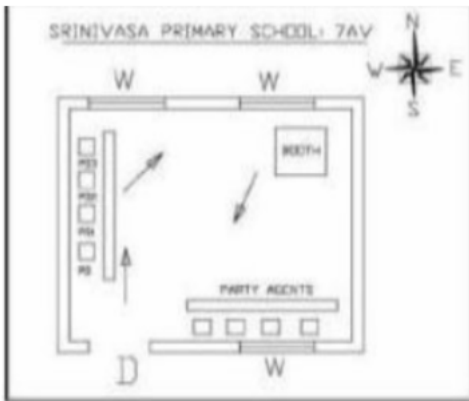

Google Map View

Polling Station Building Front View

Polling Station Front View

Cad View

Key MAP View

சட்டமன்றத் தொகுதியின் எண் மற்றும் பெயர் : 13-கொளத்தூர்  
பிரிவு எண் மற்றும் பெயர் 1-கொளத்தூர் [ வார்டு எண் 65 ] தென்பழனி நகர் ஜீவா தெரு