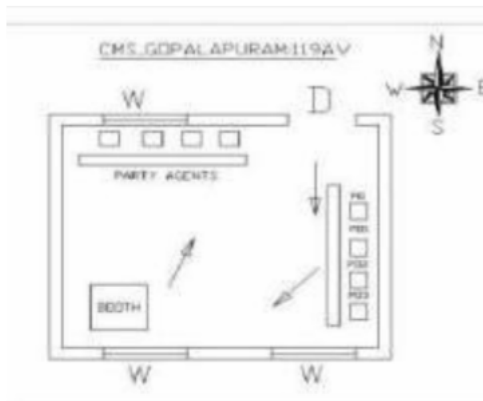

Google Map View

Polling Station Building Front View

Polling Station Front View

Cad View

Key MAP View

சட்டமன்றத் தொகுதியின் எண் மற்றும் பெயர் : 13-கொளத்தூர் பிரிவு எண் மற்றும் பெயர் 1-பெரம்பூர் வஆர்ட் எண்.67 கோபாலபுரம் 1ஸ்டீட் தெரு