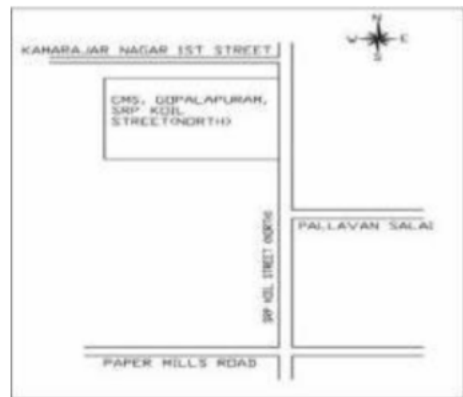

Key MAP View