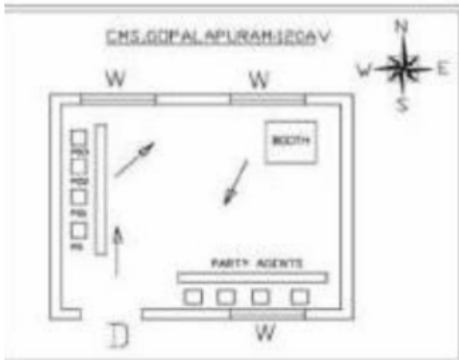

Google Map View

Polling Station Building Front View

Polling Station Front View

Cad View

Key MAP View

1 பெயர் : ரகுநாதன் தந்தை பெயர்: கோவிந்தராஜ் வீட்டு எண் : 1 வயது : 54 பாலினம் : ஆண்	XOE0924332 Photo is available	2 பெயர் : ஜோதி கணவர் பெயர்: ரகுநாதன் வீட்டு எண் : 1 வயது : 46 பாலினம் : பெண்	XOE0924753 Photo is available	3 பெயர் : அனுபமா கணவர் பெயர்: பாலசுப்பிரமணியன் வீட்டு எண் : 1 வயது : 41 பாலினம் : பெண்	XOE0924761 Photo is available
4 பெயர் : பால சுப்பிரமணியன் தந்தை பெயர்: குணசேகரன் வீட்டு எண் : 1 வயது : 41 பாலினம் : ஆண்	XOE0924282 Photo is available	5 பெயர் : மாதவன் தந்தை பெயர்: முத்தியாலு வீட்டு எண் : 1-1 வயது : 91 பாலினம் : ஆண்	XOE2194579 Photo is available	6 பெயர் : ஹரிமலா கணவர் பெயர்: மாதவன் வீட்டு எண் : 1-1 வயது : 83 பாலினம் : பெண்	XOE2194587 Photo is available
7 பெயர் : பிரேமலதா கணவர் பெயர்: திருநாவுக்கரசு வீட்டு எண் : 1-1 வயது : 61 பாலினம் : பெண்	XOE2194603 Photo is available	8 பெயர் : ரமேஷ் தந்தை பெயர்: மாதவன் வீட்டு எண் : 1-1 வயது : 58 பாலினம் : ஆண்	XOE2194611 Photo is available	9 பெயர் : மாலா கணவர் பெயர்: ரமேஷ் வீட்டு எண் : 1-1 வயது : 48 பாலினம் : பெண்	KFD2342079 Photo is available
10 பெயர் : புவனேஷ் ராஜா தி தந்தை பெயர்: திருநாவுக்கரசு க வீட்டு எண் : 1/33 வயது : 26 பாலினம் : ஆண்	XOE2010809 Photo is available	11 பெயர் : ஹரிஷ் தந்தை பெயர்: ரமேஷ் வீட்டு எண் : 1/33 வயது : 25 பாலினம் : ஆண்	XOE2024164 Photo is available	12 பெயர் : செந்தில் குமார் தந்தை பெயர்: தம்புசாமி வீட்டு எண் : 1ஏ-1 வயது : 46 பாலினம் : ஆண்	XOE1941848 Photo is available
13 பெயர் : வெங்கடேசன் தந்தை பெயர்: மோகன்ராஜ் வீட்டு எண் : 2 வயது : 43 பாலினம் : ஆண்	XOE0372185 Photo is available	14 பெயர் : ஆஃ.அப்துரஹ்மான் தந்தை பெயர்: இக்பால் அஹமத் வீட்டு எண் : 2 வயது : 28 பாலினம் : ஆண்	XOE1966654 Photo is available	15 பெயர் : அய்யப்பரஹ்மான்.இ தந்தை பெயர்: இக்பால்அஹமத் வீட்டு எண் : 2 வயது : 28 பாலினம் : ஆண்	XOE1966712 Photo is available
16 பெயர் : ரமா கணவர் பெயர்: சந்திரசேகரன் வீட்டு எண் : 3 வயது : 78 பாலினம் : பெண்	XOE0551416 Photo is available	17 பெயர் : சுகுமார் தந்தை பெயர்: ரங்கன் வீட்டு எண் : 3 வயது : 49 பாலினம் : ஆண்	XOE1105253 Photo is available	18 பெயர் : சுரேஷ் தந்தை பெயர்: சந்திரசேகரன் வீட்டு எண் : 3 வயது : 39 பாலினம் : ஆண்	XOE0551010 Photo is available
19 பெயர் : தனலட்சுமி கணவர் பெயர்: சுகுமார் வீட்டு எண் : 3 வயது : 33 பாலினம் : பெண்	XOE1105295 Photo is available	20 பெயர் : டில்லிராஜ் தந்தை பெயர்: விஜயகுமார் வீட்டு எண் : 3/1 வயது : 32 பாலினம் : ஆண்	XOE0924696 Photo is available	21 பெயர் : மைதிலி தந்தை பெயர்: விஜயகுமார் வீட்டு எண் : 3-1 வயது : 30 பாலினம் : பெண்	XOE1313501 Photo is available
22 பெயர் : பாலாஜி தந்தை பெயர்: தாமோதரன் வீட்டு எண் : 3-32 வயது : 55 பாலினம் : ஆண்	KFD2339158 Photo is available	23 பெயர் : சசிரேகா கணவர் பெயர்: பாலாஜி வீட்டு எண் : 3-32 வயது : 52 பாலினம் : பெண்	KFD2339067 Photo is available	24 பெயர் : உதயகுமார் தந்தை பெயர்: பஞ்சாசரம் வீட்டு எண் : 4 வயது : 64 பாலினம் : ஆண்	XOE0372417 Photo is available
25 பெயர் : கவிதா தந்தை பெயர்: டீகாராம் வீட்டு எண் : 4-2 வயது : 36 பாலினம் : பெண்	XOE0371708 Photo is available	26 பெயர் : ஆண்டாள் கணவர் பெயர்: உதயகுமார் வீட்டு எண் : 4-21 வயது : 57 பாலினம் : பெண்	KFD3045135 Photo is available	27 பெயர் : ஜானகி கணவர் பெயர்: மணி வீட்டு எண் : 5-1 வயது : 68 பாலினம் : பெண்	XOE2194660 Photo is available
28 பெயர் : அம்பிகா தந்தை பெயர்: மணி வீட்டு எண் : 5-1 வயது : 41 பாலினம் : பெண்	KFD2341808 Photo is available	29 பெயர் : ஏந் ஏ மணி கண்டன் தந்தை பெயர்: அண்ணாமலை ஸ்மந் வீட்டு எண் : 5/1 ஏ வயது : 41 பாலினம் : ஆண்	FBC2912384 Photo is available	30 பெயர் : முனுசாமி தந்தை பெயர்: வடிவேலு வீட்டு எண் : 5-2 வயது : 59 பாலினம் : ஆண்	XOE2194678 Photo is available