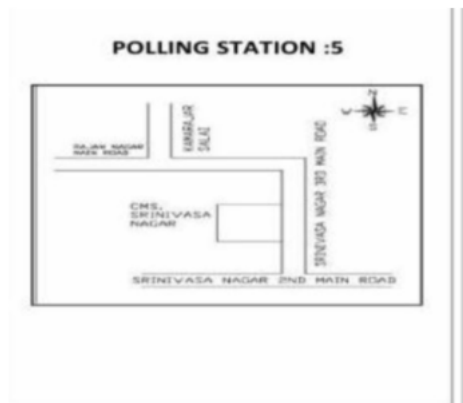

Google Map View

Polling Station Building Front View

Polling Station Front View

Cad View

Key MAP View

1 பெயர் : பிரித்விராஜ் தந்தை பெயர்: முரளி வீட்டு எண் : 3 வயது : 32 பாலினம் : ஆண்	XOE1573864 Photo is available	2 பெயர் : இந்துமதி தந்தை பெயர்: மாதவன் வீட்டு எண் : 10-06 வயது : 54 பாலினம் : ஆண்	XOE1675214 Photo is available	3 பெயர் : லோக் விவேக் தந்தை பெயர்: மாதவன் வீட்டு எண் : 10-16 வயது : 33 பாலினம் : ஆண்	XOE1675362 Photo is available
4 பெயர் : சுகன்யா தாயின் பெயர்: சாலம்மா வீட்டு எண் : 16 வயது : 24 பாலினம் : பெண்	XOE2587871 Photo is available	5 பெயர் : சங்கீதா தந்தை பெயர்: ஆறுமுகம் வீட்டு எண் : 19 வயது : 20 பாலினம் : பெண்	XOE2620326 Photo is available	6 பெயர் : முத்துமாரி கணவர் பெயர்: சுப்பிரமணியன் வீட்டு எண் : 36ஏ வயது : 30 பாலினம் : பெண்	XOE1882786 Photo is available
7 பெயர் : லில்லிபுஷ்பம் கணவர் பெயர்: ஜெயகுமார் வீட்டு எண் : 69ஏ வயது : 42 பாலினம் : பெண்	XOE2587459 Photo is available	8 பெயர் : டோரா மார்க்ரேட் கணவர் பெயர்: ராம்தாஸ் வீட்டு எண் : 91 வயது : 71 பாலினம் : பெண்	XOE0796730 Photo is available	9 பெயர் : ஜெமிமா தேவபிரியா தந்தை பெயர்: ராம்தாஸ் வீட்டு எண் : 91 வயது : 32 பாலினம் : பெண்	XOE0796748 Photo is available
10 பெயர் : ராஜா தந்தை பெயர்: கோபால் வீட்டு எண் : 93 வயது : 53 பாலினம் : ஆண்	XOE1372424 Photo is available	11 பெயர் : அனந்தராமன் தந்தை பெயர்: பெருமாள் வீட்டு எண் : 93- எ வயது : 51 பாலினம் : ஆண்	XOE0010884 Photo is available	12 பெயர் : மகாலட்சுமி தந்தை பெயர்: விஜயகுமார் வீட்டு எண் : 94/172 எ வயது : 31 பாலினம் : பெண்	XOE2042919 Photo is available
13 பெயர் : சங்கீதா கணவர் பெயர்: பிரகதீஸ்வரன் வீட்டு எண் : 95 வயது : 35 பாலினம் : பெண்	XOE1675792 Photo is available	14 பெயர் : குமார் தந்தை பெயர்: ஜெகநாதன் வீட்டு எண் : 105 வயது : 61 பாலினம் : ஆண்	XOE2083251 Photo is available	15 பெயர் : புவனேஸ்வரி கணவர் பெயர்: குப்பன் வீட்டு எண் : 105 வயது : 41 பாலினம் : பெண்	AZZ3191392 Photo is available
16 பெயர் : அஞ்சலை கணவர் பெயர்: ராமன் வீட்டு எண் : 108 வயது : 56 பாலினம் : பெண்	XOE2083269 Photo is available	17 பெயர் : நாகராஜ் தந்தை பெயர்: ராமன் வீட்டு எண் : 108 வயது : 37 பாலினம் : ஆண்	XOE0686105 Photo is available	18 பெயர் : பார்த்திபன் தந்தை பெயர்: தேவராஜ் வீட்டு எண் : 161 வயது : 32 பாலினம் : ஆண்	XOE1675164 Photo is available
19 பெயர் : அனுஷா கணவர் பெயர்: பார்த்திபன் வீட்டு எண் : 161 வயது : 31 பாலினம் : பெண்	XOE2672277 Photo is available	20 பெயர் : ஷாலினி தந்தை பெயர்: முத்து வீட்டு எண் : 163 வயது : 25 பாலினம் : பெண்	XOE2422095 Photo is available	21 பெயர் : ஷீலா தந்தை பெயர்: ராமமூர்த்தி வீட்டு எண் : 165 வயது : 34 பாலினம் : பெண்	XOE0463406 Photo is available
22 பெயர் : விஜயகுமார் தந்தை பெயர்: பிரகாஷ் வீட்டு எண் : 172 வயது : 38 பாலினம் : ஆண்	XOE0010876 Photo is available	23 பெயர் : செளபாக்கியா கணவர் பெயர்: மோகன்தாஸ் -- வீட்டு எண் : 172 வயது : 30 பாலினம் : பெண்	XOE1674969 Photo is available	24 பெயர் : முருகன் தந்தை பெயர்: ராமசாமி வீட்டு எண் : 174 வயது : 61 பாலினம் : ஆண்	XOE1675073 Photo is available
25 பெயர் : முத்தம்மாள் கணவர் பெயர்: முருகன் வீட்டு எண் : 174 வயது : 58 பாலினம் : பெண்	XOE1675487 Photo is available	26 பெயர் : வி ரமேஷ் தாயின் பெயர்: மு முத்தம்மால் வீட்டு எண் : 174 வயது : 36 பாலினம் : ஆண்	XOE1675156 Photo is available	27 பெயர் : அருள் தந்தை பெயர்: செல்வம் வீட்டு எண் : 174 வயது : 24 பாலினம் : ஆண்	XOE2481067 Photo is available
28 பெயர் : அம்சா கணவர் பெயர்: தேவராஜ் வீட்டு எண் : 175 வயது : 49 பாலினம் : பெண்	XOE0288191 Photo is available	29 பெயர் : லக்ஷ்மணன் தந்தை பெயர்: கண்ணப்பன் வீட்டு எண் : 175 வயது : 45 பாலினம் : ஆண்	XOE2422145 Photo is available	30 பெயர் : சண்முகம் தந்தை பெயர்: சண்முகம் வீட்டு எண் : 175 வயது : 42 பாலினம் : ஆண்	XOE1372465 Photo is available