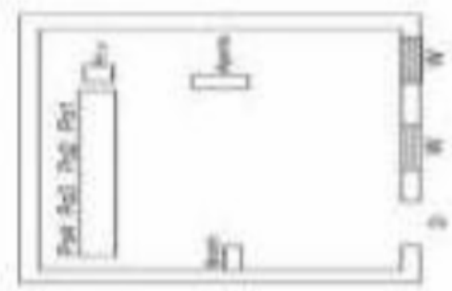

Google Map View

Polling Station Building Front View

Polling Station Front View

Cad View

Key MAP View

1 பெயர் : பழனி தந்தை பெயர் : வெள்ளை வீட்டு எண் : 1 வயது : 66 பாலினம் : ஆண் Photo is available	XOE2191534	2 பெயர் : பாலசந்திரன் தந்தை பெயர் : ராஜமானிக்கம் வீட்டு எண் : 1 வயது : 65 பாலினம் : ஆண் Photo is available	KFD7092711	3 பெயர் : கோமதி கணவர் பெயர் : ஆனந்தன் வீட்டு எண் : 1 வயது : 58 பாலினம் : பெண் Photo is available	XOE1633890
4 பெயர் : சரஸ்வதி கணவர் பெயர் : பாலசந்திரன் வீட்டு எண் : 1 வயது : 57 பாலினம் : பெண் Photo is available	KFD7092729	5 பெயர் : நந்தினி தந்தை பெயர் : ரவி வீட்டு எண் : 1 வயது : 34 பாலினம் : பெண் Photo is available	XOE1727700	6 பெயர் : ரவி தந்தை பெயர் : பாபு வீட்டு எண் : 1A வயது : 62 பாலினம் : ஆண் Photo is available	XOE0123562
7 பெயர் : பிரியா தந்தை பெயர் : பாண்டுரங்கன் வீட்டு எண் : 1A வயது : 36 பாலினம் : பெண் Photo is available	XOE0123679	8 பெயர் : ரங்கநாதன் தந்தை பெயர் : சுப்பிரமணி வீட்டு எண் : 1-a வயது : 50 பாலினம் : ஆண் Photo is available	XOE1318187	9 பெயர் : ஜனனி தந்தை பெயர் : ரங்கநாதன் வீட்டு எண் : 1/ஏ வயது : 23 பாலினம் : பெண் Photo is available	XOE2562932
10 பெயர் : கோவிந்தராஜன் தந்தை பெயர் : கண்ணப்பன் வீட்டு எண் : 2 வயது : 59 பாலினம் : ஆண் Photo is available	XOE2451433	11 பெயர் : கஜலக்ஷ்மி கணவர் பெயர் : கோவிந்தராஜன் வீட்டு எண் : 2 வயது : 49 பாலினம் : பெண் Photo is available	XOE2451482	12 பெயர் : தமிழ் செல்வி கணவர் பெயர் : காண்டபன் வீட்டு எண் : 2 வயது : 48 பாலினம் : பெண் Photo is available	XOE1110386
13 பெயர் : சம்ஸாத் தந்தை பெயர் : பாஷா வீட்டு எண் : 2 வயது : 35 பாலினம் : பெண் Photo is available	XOE1500974	14 பெயர் : காயத்ரி தந்தை பெயர் : காண்டபன் வீட்டு எண் : 2 வயது : 34 பாலினம் : பெண் Photo is available	XOE1110238	15 பெயர் : கே.பீரியாகா தந்தை பெயர் : பீ.கீதிபந் வீட்டு எண் : 2 வயது : 30 பாலினம் : பெண் Photo is available	XOE1966621
16 பெயர் : யோகேஸ்வரன் தந்தை பெயர் : கோவிந்தராஜன் வீட்டு எண் : 2 வயது : 23 பாலினம் : ஆண் Photo is available	XOE2410306	17 பெயர் : பாஸ்கர் தந்தை பெயர் : சண்முகம் வீட்டு எண் : 2/5 வயது : 36 பாலினம் : ஆண் Photo is available	XOE2538510	18 பெயர் : நாகம்மா கணவர் பெயர் : ராஜா வீட்டு எண் : 3-1 வயது : 51 பாலினம் : பெண் Photo is available	XOE1727528
19 பெயர் : ரா நாகேந்திரன் தந்தை பெயர் : மு ராஜா வீட்டு எண் : 3-1 வயது : 29 பாலினம் : ஆண் Photo is available	XOE1727429	20 பெயர் : நரேஷ் குமார் தந்தை பெயர் : ராஜா வீட்டு எண் : 3/1 வயது : 28 பாலினம் : ஆண் Photo is available	XOE2029304	21 பெயர் : இராஜா தந்தை பெயர் : முனுசாமி வீட்டு எண் : 3-4 வயது : 58 பாலினம் : ஆண் Photo is available	KFD2389641
22 பெயர் : சரளாதேவி கணவர் பெயர் : தரணிபதி வீட்டு எண் : 4 வயது : 64 பாலினம் : பெண் Photo is available	XOE0123695	23 பெயர் : ஜி. ஸ்வேத தந்தை பெயர் : ன். கோபிநாத் வீட்டு எண் : 4/1 வயது : 25 பாலினம் : பெண் Photo is available	XOE1992890	24 பெயர் : தரணிபதி தந்தை பெயர் : இராமநாயுடு வீட்டு எண் : 4-2 வயது : 74 பாலினம் : ஆண் Photo is available	XOE2191542
25 பெயர் : மதுபாலா தந்தை பெயர் : தரணிபதி வீட்டு எண் : 4-2 வயது : 42 பாலினம் : பெண் Photo is available	KFD1818285	26 பெயர் : யுவராஜ் தந்தை பெயர் : சிவபூஷணம் வீட்டு எண் : 4/12 வயது : 61 பாலினம் : ஆண் Photo is available	XOE2190825	27 பெயர் : சரஸ்வதி கணவர் பெயர் : யுவராஜ் வீட்டு எண் : 4/12 வயது : 57 பாலினம் : பெண் Photo is available	XOE2190833
28 பெயர் : கார்த்திக் தந்தை பெயர் : ராமநாகுமார் வீட்டு எண் : 5 வயது : 37 பாலினம் : ஆண் Photo is available	XOE1981380	29 பெயர் : கதிரவன் தந்தை பெயர் : பரமசிவம் வீட்டு எண் : 5 வயது : 26 பாலினம் : ஆண் Photo is available	XOE2466308	30 பெயர் : வினோத் தந்தை பெயர் : லக்ஷ்மணன் வீட்டு எண் : 5-2 வயது : 39 பாலினம் : ஆண் Photo is available	KFD2389807