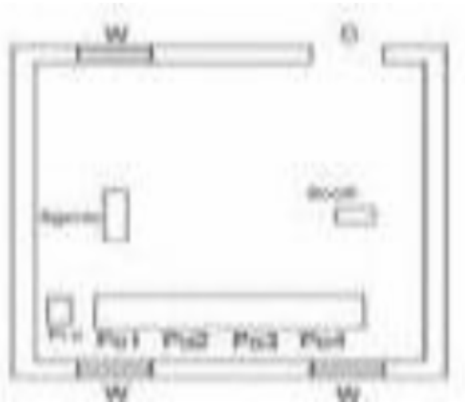

Google Map View

Polling Station Building Front View

Polling Station Front View

Cad View

Key MAP View

1 பெயர் : அம்ஜத் உசேன் தந்தை பெயர்: கலன்தர் உசேன் வீட்டு எண் : 1 வயது : 76 பாலினம் : ஆண் Photo is available	XOE0654475	2 பெயர் : வஷ்தா கணவர் பெயர்: அப்துல் ரசக் வீட்டு எண் : 1 வயது : 67 பாலினம் : பெண் Photo is available	XOE0945790	3 பெயர் : டிக்குஸ் தந்தை பெயர்: ஜெம்ஸ் வீட்டு எண் : 1 வயது : 63 பாலினம் : ஆண் Photo is available	XOE0655316
4 பெயர் : பிரபாகர் தந்தை பெயர்: ராதாகிருஷ்ணன் வீட்டு எண் : 1 வயது : 56 பாலினம் : ஆண் Photo is available	XOE0654848	#2 5 பெயர் : பிரபாகரன் ர தந்தை பெயர்: ரங்கநாதன் வீட்டு எண் : 1 வயது : 55 பாலினம் : ஆண் Photo is available	XOE0654582	6 பெயர் : ஜெனிப்பர் மணுவேல் கணவர் பெயர்: ஆல்டர் வீட்டு எண் : 1 வயது : 52 பாலினம் : பெண் Photo is available	XOE2216661
7 பெயர் : அருள் தந்தை பெயர்: முருகேஷ் வீட்டு எண் : 1 வயது : 47 பாலினம் : ஆண் Photo is available	XOE0655415	8 பெயர் : ஆனந்தி கணவர் பெயர்: கண்ணன் வீட்டு எண் : 1 வயது : 47 பாலினம் : பெண் Photo is available	XOE0655050	9 பெயர் : வசந்தா கணவர் பெயர்: பிரபாகரன் வீட்டு எண் : 1 வயது : 47 பாலினம் : பெண் Photo is available	XOE0654574
10 பெயர் : துளசி கணவர் பெயர்: சூர்யா வீட்டு எண் : 1 வயது : 41 பாலினம் : பெண் Photo is available	XOE0655381	11 பெயர் : அர்சுணன் தந்தை பெயர்: குட்டிபெருமால் வீட்டு எண் : 1 வயது : 40 பாலினம் : ஆண் Photo is available	XOE1420553	12 பெயர் : தேவிகா கணவர் பெயர்: அர்ஜுனன் வீட்டு எண் : 1 வயது : 34 பாலினம் : பெண் Photo is available	XOE1635440
13 பெயர் : சந்தோஷ் தந்தை பெயர்: மஞ்சளா வீட்டு எண் : 1 வயது : 34 பாலினம் : ஆண் Photo is available	XOE0946293	14 பெயர் : சதிஷ் தந்தை பெயர்: மோகன் வீட்டு எண் : 1 வயது : 34 பாலினம் : ஆண் Photo is available	XOE0655407	15 பெயர் : லட்சுமீ தேவி தந்தை பெயர்: பெத்தநர்சையா வீட்டு எண் : 1 வயது : 33 பாலினம் : பெண் Photo is available	XOE0655456
16 பெயர் : மஞ்சு கணவர் பெயர்: டில்லிபாபு வீட்டு எண் : 1 வயது : 30 பாலினம் : பெண் Photo is available	XOE2026284	17 பெயர் : சந்தோஷ் ராஜ் தந்தை பெயர்: பாபு வீட்டு எண் : 1 வயது : 22 பாலினம் : ஆண் Photo is available	XOE2577864	18 பெயர் : ஜெயபுரீ கணவர் பெயர்: மணிகண்டேஸ்வரன் வீட்டு எண் : 1-1FF வயது : 57 பாலினம் : பெண் Photo is available	KFD2432110
19 பெயர் : பிரபாகரன் தந்தை பெயர்: இருசப்பன் வீட்டு எண் : 1-5 வயது : 56 பாலினம் : ஆண் Photo is available	KFD2434421	20 பெயர் : கவிதா கணவர் பெயர்: பிரபாகரன் வீட்டு எண் : 1-5 வயது : 53 பாலினம் : பெண் Photo is available	KFD2434405	#2 21 பெயர் : பிரியங்கா நா தந்தை பெயர்: நாராயணன் வீட்டு எண் : 1/8,153 வயது : 27 பாலினம் : பெண் Photo is available	XOE2019362
22 பெயர் : அப்துல்சலீம் தந்தை பெயர்: அப்துல்கபூர் வீட்டு எண் : 1A வயது : 57 பாலினம் : ஆண் Photo is available	XOE1564384	23 பெயர் : சமினாபானு கணவர் பெயர்: அப்துல்சலீம் வீட்டு எண் : 1A வயது : 49 பாலினம் : பெண் Photo is available	XOE1564277	24 பெயர் : முகம்மது உமர் பாருக் தந்தை பெயர்: ஜாபர் சாதிக் வீட்டு எண் : 1A வயது : 33 பாலினம் : ஆண் Photo is available	XOE1635465
25 பெயர் : நௌஷாத்ஹகமத் தந்தை பெயர்: கலிவூர்ஹமான் வீட்டு எண் : 1-A வயது : 59 பாலினம் : ஆண் Photo is available	XOE0562504	26 பெயர் : ஷபனாபானு கணவர் பெயர்: நௌஷாத்ஹகமத் வீட்டு எண் : 1-A வயது : 56 பாலினம் : பெண் Photo is available	XOE0562272	27 பெயர் : ஜாகீர்உசேன் தந்தை பெயர்: காதர்மைதீன் வீட்டு எண் : 1-A வயது : 50 பாலினம் : ஆண் Photo is available	XOE1728542
28 பெயர் : ஷீரீன்பானு தந்தை பெயர்: ஆஜி பாட்சா வீட்டு எண் : 1-A வயது : 35 பாலினம் : பெண் Photo is available	XOE0655191	29 பெயர் : ஹாதியா ஹார்மீன் தந்தை பெயர்: நௌஷாத் அஹமத் வீட்டு எண் : 1/A வயது : 25 பாலினம் : பெண் Photo is available	XOE1952514	30 பெயர் : போதண்டன் தந்தை பெயர்: கோபாலன் வீட்டு எண் : 2 வயது : 71 பாலினம் : ஆண் Photo is available	XOE0738963