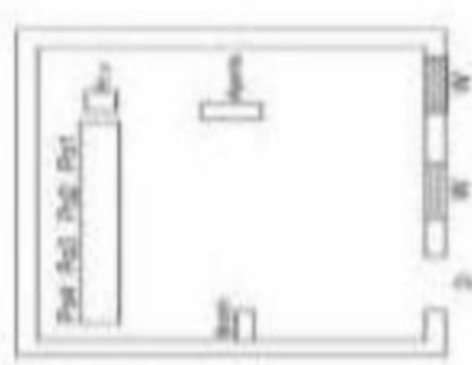

Google Map View

Polling Station Building Front View

Polling Station Front View

Cad View

Key MAP View

1 பெயர் : தனசேகர் தந்தை பெயர்: இராமச்சந்திரன் வீட்டு எண் : 54-45 வயது : 49 பாலினம் : ஆண்	XOE0944504 Photo is available	2 பெயர் : முத்துலட்சுமி கணவர் பெயர்: கோபிநாத் வீட்டு எண் : 54/45 வயது : 27 பாலினம் : பெண்	XOE2401586 Photo is available	3 பெயர் : அம்பிகா கணவர் பெயர்: வேலு வீட்டு எண் : 54/46 வயது : 35 பாலினம் : பெண்	XOE2402170 Photo is available
4 பெயர் : லோகேஷ் தந்தை பெயர்: அன்பழகன் வீட்டு எண் : 54-47 வயது : 27 பாலினம் : ஆண்	XOE1864933 Photo is available	5 பெயர் : பிரியா தர்ஷினி தந்தை பெயர்: அன்பழகன் வீட்டு எண் : 54/47 வயது : 25 பாலினம் : பெண்	XOE2019347 Photo is available	6 பெயர் : கோகுல் நாத் தந்தை பெயர்: மதியழகன் வீட்டு எண் : 54/50 வயது : 40 பாலினம் : ஆண்	XOE2462778 Photo is available
7 பெயர் : பவித்ரா தந்தை பெயர்: பாலாஜி வீட்டு எண் : 54 / 50 வயது : 36 பாலினம் : பெண்	XOE2460434 Photo is available	8 பெயர் : விஷ்ணுபதி தந்தை பெயர்: கமலகண்ணன் வீட்டு எண் : 54/50 வயது : 26 பாலினம் : ஆண்	XOE2401388 Photo is available	9 பெயர் : கே வேலாயுதம் தந்தை பெயர்: கிருஷ்ணா வீட்டு எண் : 54/53 வயது : 63 பாலினம் : ஆண்	XOE2757003 Photo is available
10 பெயர் : வி சகில கணவர் பெயர்: வேலாயுதம் வீட்டு எண் : 54/ 53 வயது : 53 பாலினம் : பெண்	XOE2754687 Photo is available	11 பெயர் : ஷேக் அப்துல் கதிம் தந்தை பெயர்: அப்துல் கதிம் வீட்டு எண் : 54/54 வயது : 55 பாலினம் : ஆண்	XOE2028793 Photo is available	12 பெயர் : சையத் அலி பாத்திமா கணவர் பெயர்: ஷேக் அப்துல் கரீம் வீட்டு எண் : 54 / 54 வயது : 48 பாலினம் : பெண்	XOE2494789 Photo is available
#2 13 பெயர் : அப்துல்லா தந்தை பெயர்: காதர்பாஷா வீட்டு எண் : 54-54 வயது : 28 பாலினம் : ஆண்	XOE1864990 Photo is available	14 பெயர் : ரஷிதா முனவர் தந்தை பெயர்: ஷேக் அபூல கரீம் வீட்டு எண் : 54/54 வயது : 22 பாலினம் : பெண்	XOE2547032 Photo is available	15 பெயர் : ராஜேஸ்வரி கணவர் பெயர்: வினாயகம் வீட்டு எண் : 55 வயது : 43 பாலினம் : பெண்	XOE0125625 Photo is available
16 பெயர் : பரிமளாதேவி தந்தை பெயர்: மணி வீட்டு எண் : 55-1 வயது : 41 பாலினம் : பெண்	KFD2432714 Photo is available	17 பெயர் : வினாயகம் தந்தை பெயர்: ஜனார்த்தனன் வீட்டு எண் : 55-92 வயது : 48 பாலினம் : ஆண்	XOE0125435 Photo is available	18 பெயர் : பாணுமதி கணவர் பெயர்: வடிவேல் வீட்டு எண் : 56 வயது : 38 பாலினம் : பெண்	XOE1502087 Photo is available
19 பெயர் : கலாவதி கணவர் பெயர்: கார்த்திக் வீட்டு எண் : 56 வயது : 34 பாலினம் : பெண்	XOE0946053 Photo is available	20 பெயர் : பாலாஜி தந்தை பெயர்: கண்ணையநாயுடு வீட்டு எண் : 56-1 வயது : 71 பாலினம் : ஆண்	XOE2221224 Photo is available	21 பெயர் : ஜெகதீஸ்வரி கணவர் பெயர்: பாலாஜி வீட்டு எண் : 56-1 வயது : 62 பாலினம் : பெண்	XOE2221232 Photo is available
22 பெயர் : வினோத் தந்தை பெயர்: பாலாஜி வீட்டு எண் : 56-1 வயது : 42 பாலினம் : ஆண்	KFD2435873 Photo is available	23 பெயர் : மோகன் தந்தை பெயர்: க வீட்டு எண் : 56-2 வயது : 57 பாலினம் : ஆண்	KFD2434934 Photo is available	24 பெயர் : உமா கணவர் பெயர்: மோகன் வீட்டு எண் : 56-2 வயது : 51 பாலினம் : பெண்	KFD2433209 Photo is available
25 பெயர் : மனோஜ் தந்தை பெயர்: குமார் வீட்டு எண் : 56/165 வயது : 24 பாலினம் : ஆண்	XOE2528099 Photo is available	26 பெயர் : மதன் தந்தை பெயர்: குமார் வீட்டு எண் : 56/165 வயது : 24 பாலினம் : ஆண்	XOE2609337 Photo is available	27 பெயர் : ஷாஸ்னாஸ் கணவர் பெயர்: அய்யப் காண் வீட்டு எண் : 57 வயது : 52 பாலினம் : பெண்	XOE1502616 Photo is available
28 பெயர் : ஜோஸ்பின் கணவர் பெயர்: ஜிட்டு அந்தோணி அடைக்கலராஜ் வீட்டு எண் : 57 வயது : 47 பாலினம் : பெண்	XOE0784728 Photo is available	29 பெயர் : விஜயலக்ஷ்மி கணவர் பெயர்: சுரேந்திரன் வீட்டு எண் : 57 வயது : 46 பாலினம் : பெண்	XOE2494607 Photo is available	30 பெயர் : சூனில் குமார் தந்தை பெயர்: ராமக்கிருஷ்ணன் வீட்டு எண் : 57 வயது : 25 பாலினம் : ஆண்	XOE2533909 Photo is available