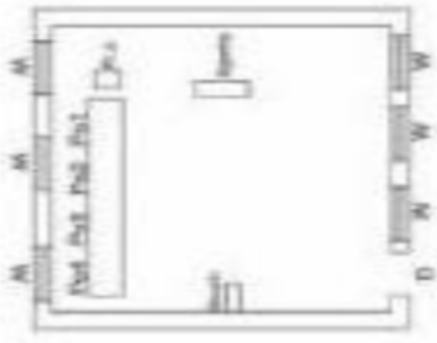

கையொப்பம்

Nazri Naksha

Google Map View

Polling Station Building Front View

Polling Station Front View

Cad View

Key MAP View

| | | | | | |
|---|------------|---|------------|--|------------|
| 1 பெயர் : தனலட்சுமி கணவர் பெயர்: சோலை வீட்டு எண் : 1 வயது : 71 பாலினம் : பெண் Photo is available | XOE2235315 | 2 பெயர் : அஞ்சலை தாயின் பெயர்: வைத்தியலிங்கம் வீட்டு எண் : 1 வயது : 66 பாலினம் : பெண் Photo is available | XOE2235323 | 3 பெயர் : மனோகாரன் தந்தை பெயர்: சோலை வீட்டு எண் : 1 வயது : 46 பாலினம் : ஆண் Photo is available | KFD1723733 |
| 4 பெயர் : நாக்கப்பன் தந்தை பெயர்: சோலை வீட்டு எண் : 1 வயது : 44 பாலினம் : ஆண் Photo is available | KFD2475341 | 5 பெயர் : மல்லிகா தந்தை பெயர்: சோலை வீட்டு எண் : 1 வயது : 39 பாலினம் : பெண் Photo is available | KFD2474930 | 6 பெயர் : ஏன்.சரண்யா கணவர் பெயர்: ஏஸ்.நாகப்பன் வீட்டு எண் : 1ஏ பிளாக் வயது : 37 பாலினம் : பெண் Photo is available | XOE2013118 |
| 7 பெயர் : விஜய குமார் தந்தை பெயர்: சந்திரன் வீட்டு எண் : 2 வயது : 37 பாலினம் : ஆண் Photo is available | XOE1117019 | 8 பெயர் : வனிதா தந்தை பெயர்: சந்திரன் வீட்டு எண் : 2 வயது : 34 பாலினம் : பெண் Photo is available | XOE1117043 | 9 பெயர் : பெருமாள் தந்தை பெயர்: கிருஷ்ணன் வீட்டு எண் : 2ஏ பிளாக் வயது : 83 பாலினம் : ஆண் Photo is available | XOE2350387 |
| 10 பெயர் : நீலமேகம் தந்தை பெயர்: ராமகிருஷ்ணன் வீட்டு எண் : 3 வயது : 68 பாலினம் : ஆண் Photo is available | KFD1719319 | 11 பெயர் : கெஜலட்சுமி கணவர் பெயர்: நீலமேகம் வீட்டு எண் : 3 வயது : 59 பாலினம் : பெண் Photo is available | XOE2235349 | 12 பெயர் : பார்வதி கணவர் பெயர்: குமார் வீட்டு எண் : 3 வயது : 55 பாலினம் : பெண் Photo is available | KFD6714257 |
| 13 பெயர் : ராமன் தந்தை பெயர்: சங்கரன் வீட்டு எண் : 4 வயது : 69 பாலினம் : ஆண் Photo is available | XOE2235356 | 14 பெயர் : சரசு கணவர் பெயர்: ராமன் வீட்டு எண் : 4 வயது : 63 பாலினம் : பெண் Photo is available | XOE2235364 | 15 பெயர் : சூரியபிரகாஷ் தந்தை பெயர்: ஆசிர்வாதம் வீட்டு எண் : 4 வயது : 51 பாலினம் : ஆண் Photo is available | XOE2235372 |
| 16 பெயர் : கற்பகம் தந்தை பெயர்: ராமன் வீட்டு எண் : 4-3 வயது : 42 பாலினம் : பெண் Photo is available | KFD7067192 | 17 பெயர் : நிவேதா தந்தை பெயர்: ராஜா வீட்டு எண் : 4/39 வயது : 33 பாலினம் : பெண் Photo is available | XOE0941393 | 18 பெயர் : சுலோச்சனா கணவர் பெயர்: சுப்பராயன் வீட்டு எண் : 5 வயது : 61 பாலினம் : பெண் Photo is available | KFD2472462 |
| 19 பெயர் : ஜானகிராமன் தந்தை பெயர்: அங்கப்பன் வீட்டு எண் : 5 வயது : 47 பாலினம் : ஆண் Photo is available | XOE2235398 | 20 பெயர் : ஆனந்தராமன் தந்தை பெயர்: அங்கப்பன் வீட்டு எண் : 5 வயது : 41 பாலினம் : ஆண் Photo is available | KFD2475622 | 21 பெயர் : அருள்ராமன் தந்தை பெயர்: அங்கப்பன் வீட்டு எண் : 5 வயது : 40 பாலினம் : ஆண் Photo is available | KFD2476851 |
| 22 பெயர் : இந்திரா கணவர் பெயர்: ராஜா வீட்டு எண் : 5 வயது : 37 பாலினம் : பெண் Photo is available | XOE0412551 | 23 பெயர் : ஆரிப் முகமது கான் தந்தை பெயர்: ஷேக் அப்துல் காதர் வீட்டு எண் : 5 வயது : 34 பாலினம் : ஆண் Photo is available | XOE0657775 | 24 பெயர் : முகமது அசாருதின் தந்தை பெயர்: ஷேக் அப்துல் காதர் வீட்டு எண் : 5 வயது : 32 பாலினம் : ஆண் Photo is available | XOE0657767 |
| 25 பெயர் : தேவேந்திர பிரசாத் தந்தை பெயர்: மணிவேலன் வீட்டு எண் : 5 வயது : 26 பாலினம் : ஆண் Photo is available | XOE1943323 | 26 பெயர் : கஸ்தூரி கணவர் பெயர்: பழனி வீட்டு எண் : 6 வயது : 63 பாலினம் : பெண் Photo is available | KFD2478246 | 27 பெயர் : ஆனந்தன் தந்தை பெயர்: அய்யனார் வீட்டு எண் : 6 வயது : 53 பாலினம் : ஆண் Photo is available | XOE1637529 |
| 28 பெயர் : விசாலாட்சி கணவர் பெயர்: ஆனந்தன் வீட்டு எண் : 6 வயது : 42 பாலினம் : பெண் Photo is available | XOE0127969 | 29 பெயர் : ராஜாமணி கணவர் பெயர்: அய்யனார் வீட்டு எண் : 6-1 வயது : 73 பாலினம் : பெண் Photo is available | KFD7148182 | 30 பெயர் : யசோதம்மாள் கணவர் பெயர்: அங்கப்பன் வீட்டு எண் : 6-5 வயது : 75 பாலினம் : பெண் Photo is available | XOE1865690 |