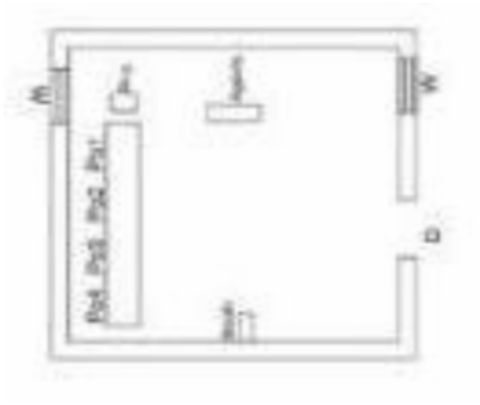

Google Map View

Polling Station Building Front View

Polling Station Front View

Cad View

Key MAP View

1 பெயர் : ஸ்பாத்திமா கணவர் பெயர்: அன்வர் பாஷா வீட்டு எண் : 1/5 வயது : 51 பாலினம் : பெண் Photo is available	XOE1985803	2 பெயர் : சலிம்கான் தந்தை பெயர்: மாபுகான் வீட்டு எண் : 2 வயது : 37 பாலினம் : ஆண் Photo is available	XOE0384578	3 பெயர் : மன்கூர் ஷேக் தந்தை பெயர்: கதீர் பாஷா வீட்டு எண் : 3-1/பி வயது : 31 பாலினம் : ஆண் Photo is available	XOE2628980
4 பெயர் : அர்ஷியா டாபாஸலிம் கணவர் பெயர்: மன்கூர் வீட்டு எண் : 3-1/பி வயது : 24 பாலினம் : பெண் Photo is available	XOE2543619	5 பெயர் : உமேராபானு தந்தை பெயர்: இஸ்மாயில் வீட்டு எண் : 3A வயது : 38 பாலினம் : பெண் Photo is available	XOE0383315	6 பெயர் : ஜஸ்சிமாபானு தந்தை பெயர்: இஸ்மாயில் வீட்டு எண் : 3A வயது : 36 பாலினம் : பெண் Photo is available	XOE0383091
7 பெயர் : இஸ்மாயில் தந்தை பெயர்: இப்ராஹிம் வீட்டு எண் : 3-a வயது : 71 பாலினம் : ஆண் Photo is available	XOE1325380	8 பெயர் : அலாவுதீன் தந்தை பெயர்: அப்துல் ஜலீல் வீட்டு எண் : 5/1 வயது : 45 பாலினம் : ஆண் Photo is available	XOE2657823	9 பெயர் : ரிஹானா கணவர் பெயர்: அலாவுதீன் வீட்டு எண் : 5/1 வயது : 38 பாலினம் : பெண் Photo is available	XOE2657831
10 பெயர் : சாந்த கலை கணவர் பெயர்: ஆனந்தராமன் வீட்டு எண் : 6 வயது : 27 பாலினம் : பெண் Photo is available	XOE2528255	11 பெயர் : அன்வர்பாஷா தந்தை பெயர்: முஸ்தப்பாஉசேன் வீட்டு எண் : 10 வயது : 64 பாலினம் : ஆண் Photo is available	KFD7149479	12 பெயர் : பரிதா கணவர் பெயர்: அன்வர்பாஷா வீட்டு எண் : 10 வயது : 54 பாலினம் : பெண் Photo is available	XOE0383851
13 பெயர் : ரிகானா கணவர் பெயர்: முகமதுஅலிம் வீட்டு எண் : 16-4 வயது : 41 பாலினம் : பெண் Photo is available	XOE0383083	14 பெயர் : மும்தாஜ் கணவர் பெயர்: சர்தன்பாஷா வீட்டு எண் : 22-1 வயது : 67 பாலினம் : பெண் Photo is available	XOE2246627	15 பெயர் : சைதாணி கணவர் பெயர்: சர்தன்பாஷா வீட்டு எண் : 22-1 வயது : 59 பாலினம் : பெண் Photo is available	KFD7001373
16 பெயர் : சர்மிளாபானு கணவர் பெயர்: சலாமத்பாஷா வீட்டு எண் : 22-1 வயது : 48 பாலினம் : பெண் Photo is available	KFD1914563	17 பெயர் : இப்ராஹிம்ஷெரிப் தந்தை பெயர்: சர்தார்பாஷா வீட்டு எண் : 22-1 வயது : 48 பாலினம் : ஆண் Photo is available	KFD1914555	18 பெயர் : ஜுபினா கணவர் பெயர்: சர்திக்பாஷா வீட்டு எண் : 22-1 வயது : 46 பாலினம் : பெண் Photo is available	KFD1914597
19 பெயர் : கரிம்முகைதீன் தந்தை பெயர்: ஹையத்பாஷா வீட்டு எண் : 32 வயது : 59 பாலினம் : ஆண் Photo is available	KFD6845952	20 பெயர் : அப்துல்கபூர் தந்தை பெயர்: பாபு வீட்டு எண் : 32 வயது : 56 பாலினம் : ஆண் Photo is available	KFD2503548	21 பெயர் : ஜுரினா கணவர் பெயர்: அப்துல்கபூர் வீட்டு எண் : 32 வயது : 48 பாலினம் : பெண் Photo is available	KFD2503555
22 பெயர் : பர்வின கணவர் பெயர்: கரிம்முகைதீன் வீட்டு எண் : 32 வயது : 46 பாலினம் : பெண் Photo is available	KFD2503514	23 பெயர் : பரிதா தந்தை பெயர்: அப்துல் கபூர் வீட்டு எண் : 32 வயது : 34 பாலினம் : பெண் Photo is available	XOE1119205	24 பெயர் : அசினா தந்தை பெயர்: அப்துல் கதார் வீட்டு எண் : 32 வயது : 31 பாலினம் : பெண் Photo is available	XOE1119197
25 பெயர் : ரஹீம் பாஷா ஜோசப் தந்தை பெயர்: அல்லா பக்கஷ் வீட்டு எண் : 32-73 வயது : 40 பாலினம் : ஆண் Photo is available	XOE1212778	26 பெயர் : ஷானு எம் கணவர் பெயர்: முகமது ஷபீர் வீட்டு எண் : 36/73 வயது : 30 பாலினம் : பெண் Photo is available	XOE2738680	27 பெயர் : காசிம் அ இதரர் பெயர்: யாஸ்மீன் வீட்டு எண் : 36/73 வயது : 26 பாலினம் : ஆண் Photo is available	XOE2716900
28 பெயர் : அப்பால் தந்தை பெயர்: அமீர் பாஷா வீட்டு எண் : 36/73 வயது : 24 பாலினம் : ஆண் Photo is available	XOE2468346	29 பெயர் : இலால் அ தந்தை பெயர்: அமீர் பாஷா வீட்டு எண் : 36/73 வயது : 23 பாலினம் : ஆண் Photo is available	XOE2725976	30 பெயர் : அப்துல் ரெஃஃப இதரர் பெயர்: பானு மேஹராஜ் வீட்டு எண் : 36/73 ஏ வயது : 35 பாலினம் : ஆண் Photo is available	XOE2431740