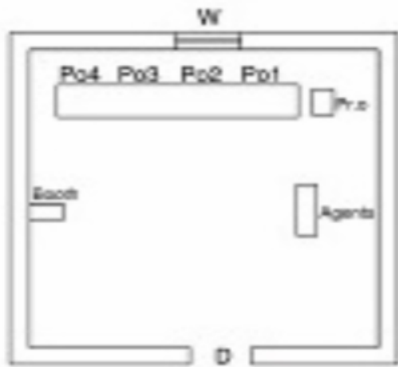

Google Map View

Polling Station Building Front View

Polling Station Front View

Cad View

Key MAP View

சட்டமன்றத் தொகுதியின் எண் மற்றும் பெயர் : 13-கொளத்தூர்
பிரிவு எண் மற்றும் பெயர் 1-செம்பியம் [வார்டு எண் 67] தீட்டித் தோட்டம் 7வது தெரு