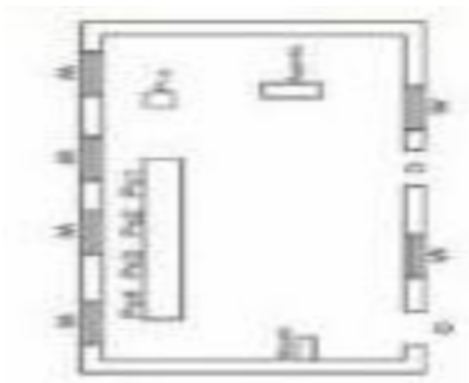

கையொப்பம்

Nazri Naksha

Google Map View

Polling Station Building Front View

Polling Station Front View

Cad View

Key MAP View

|   |                                  |   |                                  |  |                                  |
|---|----------------------------------|---|----------------------------------|--|----------------------------------|
| 1<br>பெயர் : அப்ரர காண்<br>தந்தை பெயர்: அதுப காண்<br>வீட்டு எண் : 1/1<br>வயது : 26 பாலினம் : ஆண்  | XOE2476877<br>Photo is available | 2<br>பெயர் : அஜிமா<br>தந்தை பெயர்: அப்துல்காதர்<br>வீட்டு எண் : 1-2<br>வயது : 40 பாலினம் : பெண்   | KFD2510063<br>Photo is available | 3<br>பெயர் : செல்வகுமார்<br>தந்தை பெயர்: பொன்னுசாமி<br>வீட்டு எண் : 2<br>வயது : 56 பாலினம் : ஆண்             | XOE2278307<br>Photo is available |
| 4<br>பெயர் : இராஜசேகர்<br>தந்தை பெயர்: பொன்னுச்சாமி<br>வீட்டு எண் : 2<br>வயது : 53 பாலினம் : ஆண்  | XOE2278315<br>Photo is available | 5<br>பெயர் : சண்முகசுந்தரி<br>கணவர் பெயர்: ராஜசேகர்<br>வீட்டு எண் : 2-1<br>வயது : 44 பாலினம் : பெண்   | KFD2504363<br>Photo is available | 6<br>பெயர் : ரம்பா லக்ஷ்மி<br>தந்தை பெயர்: செல்வ குமார்<br>வீட்டு எண் : 2/69<br>வயது : 27 பாலினம் : பெண்     | XOE1947126<br>Photo is available |
| #2 7<br>பெயர் : யோகப்ரியா த<br>தந்தை பெயர்: தங்கமாரியப்பன்<br>வீட்டு எண் : 3<br>வயது : 32 பாலினம் : பெண்                                    | XOE1424902<br>Photo is available | 8<br>பெயர் : தீபன் சக்கரவர்த்தி<br>தந்தை பெயர்: தங்கமாரியப்பன்<br>வீட்டு எண் : 3<br>வயது : 31 பாலினம் : ஆண்                                   | XOE1424894<br>Photo is available | #2 9<br>பெயர் : செ யுவராஜ்<br>தந்தை பெயர்: செந்தமிழ்செல்வன்<br>வீட்டு எண் : 3-9<br>வயது : 42 பாலினம் : ஆண்   | KFD1913193<br>Photo is available |
| 10<br>பெயர் : ஜாகீர் உசேன்<br>தந்தை பெயர்: சிராஜுதீன்<br>வீட்டு எண் : 4-1<br>வயது : 56 பாலினம் : ஆண்  | KFD7151350<br>Photo is available | 11<br>பெயர் : சா பாத்ரிமா பானு<br>கணவர் பெயர்: ம ஆ மு ஜாகீர் உசேன்<br>வீட்டு எண் : 4-1<br>வயது : 49 பாலினம் : பெண்                            | KFD7151368<br>Photo is available | 12<br>பெயர் : ஆயிஷா<br>கணவர் பெயர்: ஷஃபியுல்லா<br>வீட்டு எண் : 4-1<br>வயது : 37 பாலினம் : பெண்               | XOE0987131<br>Photo is available |
| 13<br>பெயர் : பர்கின்பேகம்<br>கணவர் பெயர்: சையத்ஜாபர்<br>வீட்டு எண் : 5<br>வயது : 46 பாலினம் : பெண்   | XOE0931915<br>Photo is available | 14<br>பெயர் : சையத்ஜாபர்<br>தந்தை பெயர்: ஹகாபுஜாபர்<br>வீட்டு எண் : 5-2<br>வயது : 51 பாலினம் : ஆண்  | KFD6987523<br>Photo is available | 15<br>பெயர் : முகமதுஇஸ்மாயில்<br>தந்தை பெயர்: முகமதுஇஸ்மாயில்<br>வீட்டு எண் : 5-3<br>வயது : 66 பாலினம் : ஆண் | KFD6987564<br>Photo is available |
| 16<br>பெயர் : ஷமிம்பானு<br>கணவர் பெயர்: முகமதுஇஸ்மாயில்<br>வீட்டு எண் : 5-3<br>வயது : 58 பாலினம் : பெண்                                     | KFD2509735<br>Photo is available | 17<br>பெயர் : ஷேஹசாதிபேகம்<br>கணவர் பெயர்: யாசிங்குரேசி<br>வீட்டு எண் : 7-1<br>வயது : 76 பாலினம் : பெண்                                       | KFD7151376<br>Photo is available | 18<br>பெயர் : முகமதுஈசுப்<br>தந்தை பெயர்: யாசிங்குரேசி<br>வீட்டு எண் : 7-3<br>வயது : 50 பாலினம் : ஆண்        | KFD6994164<br>Photo is available |
| 19<br>பெயர் : சமா<br>கணவர் பெயர்: முகமதுஈசுப்<br>வீட்டு எண் : 7-3<br>வயது : 46 பாலினம் : பெண்   | KFD6994180<br>Photo is available | 20<br>பெயர் : ஷெர்புனிசா<br>கணவர் பெயர்: தாவுத்பாஷா<br>வீட்டு எண் : 7-6<br>வயது : 76 பாலினம் : பெண்   | KFD2506392<br>Photo is available | 21<br>பெயர் : முகமதுஹனிப்<br>தந்தை பெயர்: யாசிதூரேஷி<br>வீட்டு எண் : 7-7<br>வயது : 59 பாலினம் : ஆண்          | XOE0188631<br>Photo is available |
| #2 22<br>பெயர் : சையத் இம்ரான் இ<br>தந்தை பெயர்: சையத் இஸ்மாயில்<br>வீட்டு எண் : எண் 135<br>வயது : 28 பாலினம் : ஆண்                         | XOE1947068<br>Photo is available | 23<br>பெயர் : உசேனா பேகம்<br>கணவர் பெயர்: முகமது இம்ரான்<br>வீட்டு எண் : 8<br>வயது : 39 பாலினம் : பெண்  | XOE1122209<br>Photo is available | 24<br>பெயர் : பெனாசிரர் பானு<br>தந்தை பெயர்: அஹமத் அலி<br>வீட்டு எண் : 8/2<br>வயது : 25 பாலினம் : பெண்       | XOE1947134<br>Photo is available |
| 25<br>பெயர் : குணசேகரன்<br>தந்தை பெயர்: பழனி<br>வீட்டு எண் : 8/12<br>வயது : 54 பாலினம் : ஆண்  | XOE2399210<br>Photo is available | 26<br>பெயர் : தாட்சாயணி<br>கணவர் பெயர்: குணசேகரன்<br>வீட்டு எண் : 8/12<br>வயது : 50 பாலினம் : பெண்  | XOE2399442<br>Photo is available | 27<br>பெயர் : கஸ்தூரி<br>கணவர் பெயர்: பெருமாள்<br>வீட்டு எண் : 8-12<br>வயது : 47 பாலினம் : பெண்              | KFD2501427<br>Photo is available |
| 28<br>பெயர் : முகமது அலி இநாயத் காண்<br>தந்தை பெயர்: இநாயத் காண் இநாயத் காண்<br>வீட்டு எண் : 8/12 ஜானகிராம் நகர்<br>வயது : 28 பாலினம் : ஆண் | XOE2625580<br>Photo is available | 29<br>பெயர் : ஆயிஷா ஃபாத்ரிம முகமது அலி<br>கணவர் பெயர்: முகமது அலி முகமது அலி<br>வீட்டு எண் : 8/12 ஜானகிராம் நகர்<br>வயது : 25 பாலினம் : பெண் | XOE2625481<br>Photo is available | 30<br>பெயர் : கௌசல்யா<br>கணவர் பெயர்: ஜெயராமன்<br>வீட்டு எண் : 9<br>வயது : 70 பாலினம் : பெண்                 | XOE0133389<br>Photo is available |