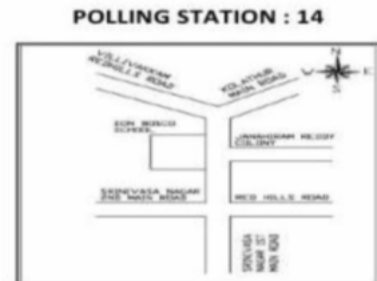

Nazri Naksha

Google Map View

Polling Station Building Front View

Polling Station Front View

Cad View

Key MAP View

1 பெயர் : முது கிருஷ்ணன் தந்தை பெயர்: வீர ராகவன் வீட்டு எண் : 3/5 வயது : 63 பாலினம் : ஆண்	XOE1995935 Photo is available	2 பெயர் : தீபிகா தந்தை பெயர்: கமலநாதன் வீட்டு எண் : 4f வயது : 29 பாலினம் : பெண்	XOE1674860 Photo is available	3 பெயர் : ரோஹினி கணவர் பெயர்: பிரகாஷ் பாபு வீட்டு எண் : 5 வயது : 55 பாலினம் : பெண்	XOE1966209 Photo is available
4 பெயர் : ஏ ரேடல ராஜாமணி தந்தை பெயர்: ஆர் அடைக்கலம் வீட்டு எண் : 5/41 வயது : 36 பாலினம் : ஆண்	XOE2532729 Photo is available	5 பெயர் : கிருஷ்ணன் தந்தை பெயர்: சுவாமிநாதன் வீட்டு எண் : 23 வயது : 83 பாலினம் : ஆண்	XOE1459049 Photo is available	6 பெயர் : வசந்தா கணவர் பெயர்: கிருஷ்ணன் வீட்டு எண் : 23 வயது : 69 பாலினம் : பெண்	AZZ3194321 Photo is available
7 பெயர் : வெள்ளையத் தேவன் தந்தை பெயர்: மாரியப்பன் வீட்டு எண் : 23/96 வயது : 45 பாலினம் : ஆண்	XOE0825547 Photo is available	8 பெயர் : சண்முகபிரியா கணவர் பெயர்: வெள்ளையத்தேவன் வீட்டு எண் : 23/96 வயது : 41 பாலினம் : பெண்	XOE0825539 Photo is available	9 பெயர் : ஆதித்தியா தந்தை பெயர்: சாரங்க் ராஜன் வீட்டு எண் : 34 வயது : 27 பாலினம் : ஆண்	XOE2445161 Photo is available
10 பெயர் : சாலமன்பால்டேவிட்சன் தந்தை பெயர்: சாலமன் வீட்டு எண் : 42 வயது : 54 பாலினம் : ஆண்	XOE0010967 Photo is available	11 பெயர் : ப்ரீட்டா கணவர் பெயர்: சாலமன் பால் டேவிட்சன் வீட்டு எண் : 42 வயது : 47 பாலினம் : பெண்	XOE1219682 Photo is available	12 பெயர் : கேத்தரின் செலினா டே தந்தை பெயர்: சாலமோன் பால் டேவிட்சன் வீட்டு எண் : 42 வயது : 21 பாலினம் : பெண்	XOE2690782 Photo is available
13 பெயர் : ஜெயக்குமார் தந்தை பெயர்: தாமஸ் வீட்டு எண் : 42-2 வயது : 77 பாலினம் : ஆண்	AZZ7298250 Photo is available	14 பெயர் : பிரேமிஹெப்பிபா கணவர் பெயர்: ஜெயக்குமார் வீட்டு எண் : 42-2 வயது : 75 பாலினம் : பெண்	AZZ7298268 Photo is available	15 பெயர் : லாவண்யா கணவர் பெயர்: மணிகண்டன் வீட்டு எண் : 44 வயது : 40 பாலினம் : பெண்	XOE1219179 Photo is available
16 பெயர் : சகுந்தலா கணவர் பெயர்: நடராஜன் வீட்டு எண் : 44-1 வயது : 60 பாலினம் : பெண்	XOE2082550 Photo is available	17 பெயர் : சுதா தாயின் பெயர்: சகுந்தலா வீட்டு எண் : 44-1 வயது : 42 பாலினம் : பெண்	AZZ7298276 Photo is available	18 பெயர் : மணிகண்டன் தந்தை பெயர்: நடராஜன் வீட்டு எண் : 44-66-a வயது : 39 பாலினம் : ஆண்	XOE1219328 Photo is available
19 பெயர் : சூ எட்வர்ட் தாயின் பெயர்: ஜெர்த்ருத்ஞானம் வீட்டு எண் : 47-2 வயது : 55 பாலினம் : ஆண்	AZZ3195278 Photo is available	#2 20 பெயர் : பா ஜோஸ்பின் ஜெனோவி கணவர் பெயர்: ஜோஸ்ட்வர்ட் வீட்டு எண் : 47-2 வயது : 52 பாலினம் : பெண்	AZZ3193612 Photo is available	21 பெயர் : கமலகண்ணன் தந்தை பெயர்: அரிநாத் வீட்டு எண் : 49 வயது : 43 பாலினம் : ஆண்	XOE2536795 Photo is available
22 பெயர் : நதியா தந்தை பெயர்: கமலகண்ணன் வீட்டு எண் : 49 வயது : 39 பாலினம் : பெண்	XOE2536910 Photo is available	23 பெயர் : மாணிக்கம் தந்தை பெயர்: குணசேகரன் வீட்டு எண் : 49 வயது : 36 பாலினம் : ஆண்	XOE1802909 Photo is available	24 பெயர் : தெய்வாணை கணவர் பெயர்: குணா வீட்டு எண் : 49-3 வயது : 56 பாலினம் : பெண்	XOE2082568 Photo is available
25 பெயர் : அத்தாவுல்லாஹ் தந்தை பெயர்: யூசுப் வீட்டு எண் : 51-80 வயது : 79 பாலினம் : ஆண்	XOE1802974 Photo is available	26 பெயர் : ஜமால் கணவர் பெயர்: அத்தாவுல்லாஹ் வீட்டு எண் : 51-80 வயது : 63 பாலினம் : பெண்	XOE1802982 Photo is available	27 பெயர் : சையத் அயால் தந்தை பெயர்: அத்தாவுல்லா வீட்டு எண் : 51-80 வயது : 51 பாலினம் : ஆண்	XOE0229211 Photo is available
28 பெயர் : லையக் தந்தை பெயர்: அத்தாவுல்லாஹ் வீட்டு எண் : 51-80 வயது : 46 பாலினம் : ஆண்	XOE1803006 Photo is available	29 பெயர் : பாணு கணவர் பெயர்: சையத் அயால் வீட்டு எண் : 51-80 வயது : 45 பாலினம் : பெண்	JCH6686109 Photo is available	30 பெயர் : சவுத் தந்தை பெயர்: அத்தாவுல்லாஹ் வீட்டு எண் : 51-80 வயது : 40 பாலினம் : ஆண்	XOE1802990 Photo is available