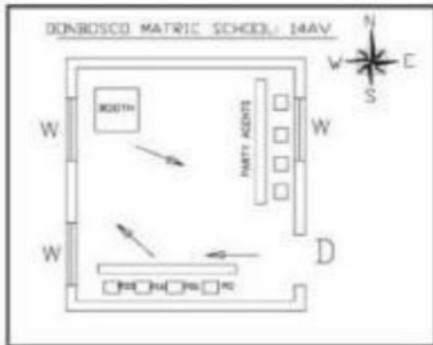

Nazri Naksha

Google Map View

Polling Station Building Front View

Polling Station Front View

Cad View

Key MAP View

1 பெயர் : முது கிருஷ்ணன் தந்தை பெயர்: வீர ராகவன் வீட்டு எண் : 3/5 வயது : 63 பாலினம் : ஆண்	XOE1995935 Photo is available	2 பெயர் : தீபிகா தந்தை பெயர்: கமலநாதன் வீட்டு எண் : 4f வயது : 29 பாலினம் : பெண்	XOE1674860 Photo is available	3 பெயர் : ரோஹினி கணவர் பெயர்: பிரகாஷ் பாபு வீட்டு எண் : 5 வயது : 55 பாலினம் : பெண்	XOE1966209 Photo is available
4 பெயர் : ஏ ரேடல ராஜாமணி தந்தை பெயர்: ஆர் அடைக்கலம் வீட்டு எண் : 5/41 வயது : 36 பாலினம் : ஆண்	XOE2532729 Photo is available	5 பெயர் : கிருஷ்ணன் தந்தை பெயர்: சுவாமிநாதன் வீட்டு எண் : 23 வயது : 83 பாலினம் : ஆண்	XOE1459049 Photo is available	6 பெயர் : வசந்தா கணவர் பெயர்: கிருஷ்ணன் வீட்டு எண் : 23 வயது : 69 பாலினம் : பெண்	AZZ3194321 Photo is available
7 பெயர் : வெள்ளையத் தேவன் தந்தை பெயர்: மாரியப்பன் வீட்டு எண் : 23/96 வயது : 45 பாலினம் : ஆண்	XOE0825547 Photo is available	8 பெயர் : சண்முகபிரியா கணவர் பெயர்: வெள்ளையத்தேவன் வீட்டு எண் : 23/96 வயது : 41 பாலினம் : பெண்	XOE0825539 Photo is available	9 பெயர் : ஆதித்தியா தந்தை பெயர்: சாரங்க் ராஜன் வீட்டு எண் : 34 வயது : 27 பாலினம் : ஆண்	XOE2445161 Photo is available
10 பெயர் : சாலமன்பால்டேவிட்சன் தந்தை பெயர்: சாலமன் வீட்டு எண் : 42 வயது : 54 பாலினம் : ஆண்	XOE0010967 Photo is available	11 பெயர் : ப்ரீட்டா கணவர் பெயர்: சாலமன் பால் டேவிட்சன் வீட்டு எண் : 42 வயது : 47 பாலினம் : பெண்	XOE1219682 Photo is available	12 பெயர் : கேத்தரின் செலினா டே தந்தை பெயர்: சாலமோன் பால் டேவிட்சன் வீட்டு எண் : 42 வயது : 21 பாலினம் : பெண்	XOE2690782 Photo is available
13 பெயர் : ஜெயக்குமார் தந்தை பெயர்: தாமஸ் வீட்டு எண் : 42-2 வயது : 77 பாலினம் : ஆண்	AZZ7298250 Photo is available	14 பெயர் : பிரேமிஹெப்பிபா கணவர் பெயர்: ஜெயக்குமார் வீட்டு எண் : 42-2 வயது : 75 பாலினம் : பெண்	AZZ7298268 Photo is available	15 பெயர் : லாவண்யா கணவர் பெயர்: மணிகண்டன் வீட்டு எண் : 44 வயது : 40 பாலினம் : பெண்	XOE1219179 Photo is available
16 பெயர் : சகுந்தலா கணவர் பெயர்: நடராஜன் வீட்டு எண் : 44-1 வயது : 60 பாலினம் : பெண்	XOE2082550 Photo is available	17 பெயர் : சுதா தாயின் பெயர்: சகுந்தலா வீட்டு எண் : 44-1 வயது : 42 பாலினம் : பெண்	AZZ7298276 Photo is available	18 பெயர் : மணிகண்டன் தந்தை பெயர்: நடராஜன் வீட்டு எண் : 44-66-a வயது : 39 பாலினம் : ஆண்	XOE1219328 Photo is available
19 பெயர் : சூ எட்வர்ட் தாயின் பெயர்: ஜெர்த்ருத்ஞானம் வீட்டு எண் : 47-2 வயது : 55 பாலினம் : ஆண்	AZZ3195278 Photo is available	#2 20 பெயர் : பா ஜோஸ்பின் ஜெனோவி கணவர் பெயர்: ஜோஸ்ட்வர்ட் வீட்டு எண் : 47-2 வயது : 52 பாலினம் : பெண்	AZZ3193612 Photo is available	21 பெயர் : கமலகண்ணன் தந்தை பெயர்: அரிநாத் வீட்டு எண் : 49 வயது : 43 பாலினம் : ஆண்	XOE2536795 Photo is available
22 பெயர் : நதியா தந்தை பெயர்: கமலகண்ணன் வீட்டு எண் : 49 வயது : 39 பாலினம் : பெண்	XOE2536910 Photo is available	23 பெயர் : மாணிக்கம் தந்தை பெயர்: குணசேகரன் வீட்டு எண் : 49 வயது : 36 பாலினம் : ஆண்	XOE1802909 Photo is available	24 பெயர் : தெய்வாணை கணவர் பெயர்: குணா வீட்டு எண் : 49-3 வயது : 56 பாலினம் : பெண்	XOE2082568 Photo is available
25 பெயர் : அத்தாவுல்லாஹ் தந்தை பெயர்: யூசுப் வீட்டு எண் : 51-80 வயது : 79 பாலினம் : ஆண்	XOE1802974 Photo is available	26 பெயர் : ஜமால் கணவர் பெயர்: அத்தாவுல்லாஹ் வீட்டு எண் : 51-80 வயது : 63 பாலினம் : பெண்	XOE1802982 Photo is available	27 பெயர் : சையத் அயால் தந்தை பெயர்: அத்தாவுல்லா வீட்டு எண் : 51-80 வயது : 51 பாலினம் : ஆண்	XOE0229211 Photo is available
28 பெயர் : லையக் தந்தை பெயர்: அத்தாவுல்லாஹ் வீட்டு எண் : 51-80 வயது : 46 பாலினம் : ஆண்	XOE1803006 Photo is available	29 பெயர் : பாணு கணவர் பெயர்: சையத் அயால் வீட்டு எண் : 51-80 வயது : 45 பாலினம் : பெண்	JCH6686109 Photo is available	30 பெயர் : சவுத் தந்தை பெயர்: அத்தாவுல்லாஹ் வீட்டு எண் : 51-80 வயது : 40 பாலினம் : ஆண்	XOE1802990 Photo is available