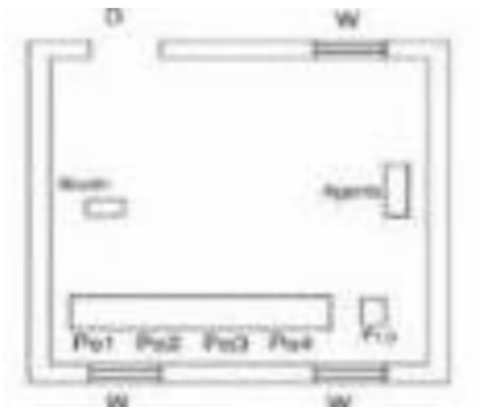

Google Map View

Polling Station Building Front View

Polling Station Front View

Cad View

Key MAP View

1 பெயர் : கலைசெல்வி கணவர் பெயர் : அருணாசலம் வீட்டு எண் : 1 வயது : 77 பாலினம் : பெண்	KFD6727408 Photo is available	2 பெயர் : சுலோச்சனா கணவர் பெயர் : தியாகராஜன் வீட்டு எண் : 1 வயது : 66 பாலினம் : பெண்	XOE0899039 Photo is available	3 பெயர் : கௌதமன் தந்தை பெயர் : அருணாசலம் வீட்டு எண் : 1 வயது : 53 பாலினம் : ஆண்	KFD6727556 Photo is available
4 பெயர் : சித்தார்த்தன் தந்தை பெயர் : அருணாசலம் வீட்டு எண் : 1 வயது : 51 பாலினம் : ஆண்	KFD6727614 Photo is available	5 பெயர் : புத்தபிரியன் தந்தை பெயர் : அருணாசலம் வீட்டு எண் : 1 வயது : 49 பாலினம் : ஆண்	KFD7350465 Photo is available	#2 6 பெயர் : ரத்னா தந்தை பெயர் : கௌதமன் வீட்டு எண் : 1 வயது : 46 பாலினம் : பெண்	XOE0138602 Photo is available
7 பெயர் : ராஜலக்ஷ்மி கணவர் பெயர் : சித்தார்த்தன் வீட்டு எண் : 1 வயது : 44 பாலினம் : பெண்	XOE0417683 Photo is available	8 பெயர் : வெங்கடேசன் தந்தை பெயர் : சின்னையன் வீட்டு எண் : 2 வயது : 56 பாலினம் : ஆண்	XOE1131705 Photo is available	9 பெயர் : பீ. விஜீ கணவர் பெயர் : பார்த்தசாரதி வீட்டு எண் : 3/5 வயது : 41 பாலினம் : பெண்	XOE2429363 Photo is available
10 பெயர் : பார்த்தசாரதி தந்தை பெயர் : ஹரிஹரன் வீட்டு எண் : 3/5 வயது : 38 பாலினம் : ஆண்	XOE2399814 Photo is available	11 பெயர் : கோ விஷால் தந்தை பெயர் : கி கோபி வீட்டு எண் : 6 வயது : 30 பாலினம் : ஆண்	XOE1643766 Photo is available	12 பெயர் : பத்மநாபன் இதரர் பெயர் : சலோமி வீட்டு எண் : 6-3 வயது : 59 பாலினம் : ஆண்	KFD7046121 Photo is available
13 பெயர் : சலோமி கணவர் பெயர் : பத்மநாபன் வீட்டு எண் : 6-3 வயது : 56 பாலினம் : பெண்	KFD7160294 Photo is available	14 பெயர் : சரீலராஜ்குமார் தந்தை பெயர் : மூர்த்தி வீட்டு எண் : 6-6 வயது : 56 பாலினம் : ஆண்	KFD2382331 Photo is available	15 பெயர் : பிரவீன்ராஜ்குமார் தந்தை பெயர் : மூர்த்தி வீட்டு எண் : 6-6 வயது : 54 பாலினம் : ஆண்	KFD7046253 Photo is available
16 பெயர் : கரோலின் கணவர் பெயர் : சரீலராஜ்குமார் வீட்டு எண் : 6-6 வயது : 50 பாலினம் : பெண்	KFD2388643 Photo is available	17 பெயர் : கோபி தந்தை பெயர் : கிருஷ்ணன் வீட்டு எண் : 6-13 வயது : 55 பாலினம் : ஆண்	XOE0574053 Photo is available	18 பெயர் : சிந்து கணவர் பெயர் : கோபி வீட்டு எண் : 6-13 வயது : 48 பாலினம் : பெண்	XOE0574061 Photo is available
19 பெயர் : மேரி அந்தோணி கணவர் பெயர் : பிராங்க் அந்தோணி வீட்டு எண் : 7 வயது : 52 பாலினம் : பெண்	XOE1643899 Photo is available	20 பெயர் : சூரியா சாந்த பிரியன் தந்தை பெயர் : சாந்த நாதன் வீட்டு எண் : 7 வயது : 30 பாலினம் : ஆண்	XOE1334721 Photo is available	21 பெயர் : சாந்தநாதன் தந்தை பெயர் : மாரிமுத்து வீட்டு எண் : 7-5 வயது : 59 பாலினம் : ஆண்	KFD2385151 Photo is available
22 பெயர் : தாட்சாயினி கணவர் பெயர் : சாந்தநாதன் வீட்டு எண் : 7-5 வயது : 55 பாலினம் : பெண்	KFD2385144 Photo is available	23 பெயர் : புஷ்பா இதரர் பெயர் : சாந்தகுமார் வீட்டு எண் : 8 வயது : 75 பாலினம் : பெண்	KFD7160310 Photo is available	24 பெயர் : சாந்தகுமார் தந்தை பெயர் : நாகலிங்கம் வீட்டு எண் : 8 வயது : 71 பாலினம் : ஆண்	XOE2256642 Photo is available
25 பெயர் : வத்சலா கணவர் பெயர் : சாந்தகுமார் வீட்டு எண் : 8 வயது : 64 பாலினம் : பெண்	XOE2256659 Photo is available	26 பெயர் : தர்மலிங்கம் தந்தை பெயர் : சுடலை மணி வீட்டு எண் : 8 வயது : 46 பாலினம் : ஆண்	XOE1511682 Photo is available	27 பெயர் : ஆனந்தன் தந்தை பெயர் : சாந்தகுமார் வீட்டு எண் : 8 வயது : 40 பாலினம் : ஆண்	XOE0206201 Photo is available
28 பெயர் : யூசுப் பாட்ஷா தந்தை பெயர் : ஹயாத் பாட்ஷா வீட்டு எண் : 9 வயது : 57 பாலினம் : ஆண்	XOE0899096 Photo is available	29 பெயர் : தில்ஷாத் பேகம் கணவர் பெயர் : யூசுப் பாட்ஷா வீட்டு எண் : 9 வயது : 52 பாலினம் : பெண்	XOE0898577 Photo is available	30 பெயர் : சபீனா பர்வீன் கணவர் பெயர் : முகமது ஜக்ரியா வீட்டு எண் : 9 வயது : 47 பாலினம் : பெண்	XOE1131317 Photo is available