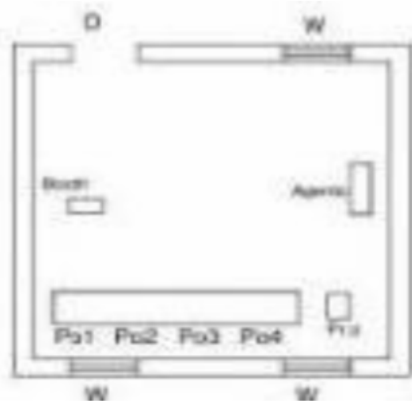

Google Map View

Polling Station Building Front View

Polling Station Front View

Cad View

Key MAP View

1 பெயர் : சங்கீதா கணவர் பெயர்: பிரமோத் குமார் வீட்டு எண் : 1ஏ வயது : 32 பாலினம் : பெண் Photo is available	XOE2473858	2 பெயர் : டெல்பின்மேரி கணவர் பெயர்: அந்தோனிஇருதயராஜ் வீட்டு எண் : 2 வயது : 41 பாலினம் : பெண் Photo is available	XOE1195197	3 பெயர் : ஜேசுதாஸ் தந்தை பெயர்: ஜேரையா வீட்டு எண் : 2-1-6 வயது : 81 பாலினம் : ஆண் Photo is available	XOE2219822
4 பெயர் : ஜெயமேரி கணவர் பெயர்: ஜேசுதாஸ் வீட்டு எண் : 2-1-6 வயது : 70 பாலினம் : பெண் Photo is available	XOE2219830	5 பெயர் : பாபு தந்தை பெயர்: ஜேசுதாஸ் வீட்டு எண் : 2-1-6 வயது : 47 பாலினம் : ஆண் Photo is available	KFD2383230	6 பெயர் : பிரபு தந்தை பெயர்: ஜேசுதாஸ் வீட்டு எண் : 2-1-6 வயது : 45 பாலினம் : ஆண் Photo is available	KFD2384642
7 பெயர் : தனம் கணவர் பெயர்: பாலன் வீட்டு எண் : 2-2-7 வயது : 66 பாலினம் : பெண் Photo is available	XOE2219848	8 பெயர் : அந்தோனிஇதயராஜ் தந்தை பெயர்: பாலன் வீட்டு எண் : 2-2-7 வயது : 49 பாலினம் : ஆண் Photo is available	XOE2219855	9 பெயர் : செல்வமேரி தந்தை பெயர்: பாலன் வீட்டு எண் : 2-2-7 வயது : 46 பாலினம் : பெண் Photo is available	XOE2219863
10 பெயர் : ரஹ்மத்துன்னிஷா கணவர் பெயர்: ஜாபர்உசேன் வீட்டு எண் : 2-3 வயது : 66 பாலினம் : பெண் Photo is available	XOE2219905	11 பெயர் : அப்துல்வாகீத் தந்தை பெயர்: மகபூபாஷா வீட்டு எண் : 2-3 வயது : 59 பாலினம் : ஆண் Photo is available	KFD1524834	12 பெயர் : நவீதாபாத்திமா கணவர் பெயர்: அப்துல்வாகீத் வீட்டு எண் : 2-3 வயது : 47 பாலினம் : பெண் Photo is available	KFD2384527
13 பெயர் : குர்ஷீத் கணவர் பெயர்: சலீம் வீட்டு எண் : 2-4 வயது : 64 பாலினம் : பெண் Photo is available	KFD2389930	14 பெயர் : சர்ஜாத்பேகம் தந்தை பெயர்: சலீம் வீட்டு எண் : 2-4 வயது : 41 பாலினம் : பெண் Photo is available	KFD2389948	15 பெயர் : சுந்தர்சிங் தந்தை பெயர்: லக்கிசான் வீட்டு எண் : 2-5 வயது : 86 பாலினம் : ஆண் Photo is available	KFD7013030
16 பெயர் : சலோமிசுந்தர்சிங் கணவர் பெயர்: சுந்தர்சிங் வீட்டு எண் : 2-5 வயது : 81 பாலினம் : பெண் Photo is available	XOE2219913	17 பெயர் : அருண்தேவசகாயம் தந்தை பெயர்: சுந்தர்சிங் வீட்டு எண் : 2-5 வயது : 51 பாலினம் : ஆண் Photo is available	KFD1658855	18 பெயர் : பிரதிபா தந்தை பெயர்: சுந்தர்சிங் வீட்டு எண் : 2-5 வயது : 42 பாலினம் : பெண் Photo is available	KFD1659630
19 பெயர் : மோசஸ் தந்தை பெயர்: ஏசுதாஸ் வீட்டு எண் : 2/8 வயது : 49 பாலினம் : ஆண் Photo is available	KFD2330678	20 பெயர் : கோபி தாயின் பெயர்: சரோஜா வீட்டு எண் : 3 வயது : 47 பாலினம் : ஆண் Photo is available	XOE0573899	21 பெயர் : சாந்தி கணவர் பெயர்: கோபி வீட்டு எண் : 3 வயது : 40 பாலினம் : பெண் Photo is available	XOE0574079
22 பெயர் : ரெபேகாகுளோரி தந்தை பெயர்: ஞானபிரகாசம் வீட்டு எண் : 3 வயது : 40 பாலினம் : பெண் Photo is available	KFD6946305	23 பெயர் : மோனிஷா தந்தை பெயர்: ப்ரதீப் குமார் வீட்டு எண் : 3 வயது : 34 பாலினம் : பெண் Photo is available	XOE1644442	24 பெயர் : அருண்ராஜ் தந்தை பெயர்: லூர்து ராஜ் வீட்டு எண் : 3 வயது : 31 பாலினம் : ஆண் Photo is available	XOE1335199
25 பெயர் : முருகேஸ்வரி கணவர் பெயர்: ராஜி வீட்டு எண் : 3-1 வயது : 53 பாலினம் : பெண் Photo is available	KFD2384113	26 பெயர் : சுகுணசுந்தரி கணவர் பெயர்: சந்திரசேகரகாந்தி வீட்டு எண் : 3-2 வயது : 70 பாலினம் : பெண் Photo is available	KFD4957056	27 பெயர் : ஹரிபாபு தந்தை பெயர்: சந்திரசேகரகாந்தி வீட்டு எண் : 3-2 வயது : 43 பாலினம் : ஆண் Photo is available	KFD3021946
28 பெயர் : சகாயம் இதரர் பெயர்: பிசீலா வீட்டு எண் : 3-4 வயது : 59 பாலினம் : ஆண் Photo is available	KFD2389880	29 பெயர் : பிசீலா கணவர் பெயர்: சகாயம் வீட்டு எண் : 3-4 வயது : 49 பாலினம் : பெண் Photo is available	KFD2384105	30 பெயர் : சம்சு அலியார் ஜ தந்தை பெயர்: முகம்மது ஜமால் வீட்டு எண் : 5 வயது : 65 பாலினம் : ஆண் Photo is available	XOE0574475