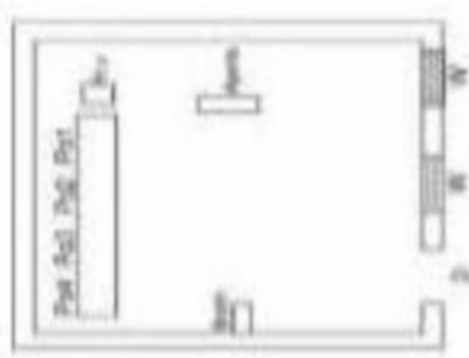

Google Map View

Polling Station Building Front View

Polling Station Front View

Cad View

Key MAP View

1 பெயர் : விஜயா கணவர் பெயர்: அன்பு வீட்டு எண் : 1 வயது : 62 பாலினம் : பெண்	XOE1172790 Photo is available	2 பெயர் : ஷானவாஸ் பேகம் தந்தை பெயர்: சலீம்பாஷா வீட்டு எண் : 1 வயது : 35 பாலினம் : பெண்	XOE1421163 Photo is available	3 பெயர் : அன்வர் பாஷா தந்தை பெயர்: சலீம்பாஷா வீட்டு எண் : 1 வயது : 33 பாலினம் : ஆண்	XOE1421122 Photo is available
4 பெயர் : பர்ஜானா பேகம் தந்தை பெயர்: சலீம்பாஷா வீட்டு எண் : 1 வயது : 32 பாலினம் : பெண்	XOE1421171 Photo is available	5 பெயர் : ஷேரின் பேகம் கணவர் பெயர்: மசூத் அஹமத் வீட்டு எண் : 1/1 வயது : 53 பாலினம் : பெண்	XOE2419422 Photo is available	6 பெயர் : ரஷீத் அலி ஜஃபார் அலி தந்தை பெயர்: ஜஃபார் அலி வீட்டு எண் : 1/3 கென்னடி சதுக்கம் வயது : 41 பாலினம் : ஆண்	XOE2572493 Photo is available
7 பெயர் : ஸுமைய்யா கே எஸ் கணவர் பெயர்: ராஷித் அலி ஜே வீட்டு எண் : 1/3 கென்னடி சதுக்கம் வயது : 34 பாலினம் : பெண்	XOE2572618 Photo is available	8 பெயர் : ஏஜாஸ் தந்தை பெயர்: யூசப் வீட்டு எண் : 1/5 வயது : 77 பாலினம் : ஆண்	XOE2381903 Photo is available	9 பெயர் : பிஷிஸ் சம் ஷாகிரா பேகம் கணவர் பெயர்: ஏஜாஸ் வீட்டு எண் : 1/5 வயது : 71 பாலினம் : பெண்	XOE2381911 Photo is available
10 பெயர் : முஹமத் இப்ராகிம் தந்தை பெயர்: முஹமத் யாசூப் வீட்டு எண் : 1/5 வயது : 29 பாலினம் : ஆண்	XOE2526903 Photo is available	11 பெயர் : முகமது யாசூப் இதரர் பெயர்: ரஷீதா பேகம் வீட்டு எண் : 1/5 2வது தளம் வயது : 63 பாலினம் : ஆண்	XOE2730604 Photo is available	12 பெயர் : ரஷீதா பேகம் மு கணவர் பெயர்: முகமது யாசூப் வீட்டு எண் : 1/5 2வது தளம் வயது : 53 பாலினம் : பெண்	XOE2730513 Photo is available
13 பெயர் : முஹமது யூசூப் தந்தை பெயர்: முகமது யாசூப் வீட்டு எண் : 1/5 2வது தளம் வயது : 32 பாலினம் : ஆண்	XOE2744522 Photo is available	14 பெயர் : ஆஸ்மா யாசூப் தந்தை பெயர்: முகமது யாசூப் வீட்டு எண் : 1/5 2வது தளம் வயது : 24 பாலினம் : பெண்	XOE2731354 Photo is available	15 பெயர் : லோகேஷ் தந்தை பெயர்: ஆறுமுகம் வீட்டு எண் : 1 அந17 வயது : 23 பாலினம் : ஆண்	XOE2474054 Photo is available
16 பெயர் : ஷாமிமளா பேகம் அ கணவர் பெயர்: அப்துல் ஆதிக் வீட்டு எண் : 1b வயது : 48 பாலினம் : பெண்	XOE1644467 Photo is available	17 பெயர் : அப்துல் அதீக் ஆர் தந்தை பெயர்: அமினா பேகம் வீட்டு எண் : 1b வயது : 47 பாலினம் : ஆண்	XOE1644491 Photo is available	18 பெயர் : காமருதீன் தந்தை பெயர்: சதுருதீன் வீட்டு எண் : 1B வயது : 35 பாலினம் : ஆண்	XOE0552646 Photo is available
19 பெயர் : சபீரா பேகம் கணவர் பெயர்: முகமது சுலைமான் வீட்டு எண் : 1/பீ வயது : 42 பாலினம் : பெண்	XOE0987073 Photo is available	20 பெயர் : அப்துல் முபாரக் அ தந்தை பெயர்: அப்துல் அத்திக் வீட்டு எண் : 1/பி வயது : 21 பாலினம் : ஆண்	XOE2758019 Photo is available	21 பெயர் : அப்ரீன் பேகம் அ தந்தை பெயர்: அப்துல் அத்திக் வீட்டு எண் : 1/பி வயது : 19 பாலினம் : பெண்	XOE2758787 Photo is available
22 பெயர் : நூர்உன்னிசா கணவர் பெயர்: அப்துல்அமீர்கான் வீட்டு எண் : 1B-4 வயது : 65 பாலினம் : பெண்	KFD7147804 Photo is available	23 பெயர் : ஹபிபுல்லா பேக் தந்தை பெயர்: ர் ஸ் அஜீஜுல்ல பேக் வீட்டு எண் : 1B-4 வயது : 45 பாலினம் : ஆண்	XOE0219063 Photo is available	24 பெயர் : அஸ்மா பாணு கணவர் பெயர்: ஹபிபுல்லா பேக் வீட்டு எண் : 1B-4 வயது : 42 பாலினம் : பெண்	XOE0219071 Photo is available
25 பெயர் : கவுசியா கணவர் பெயர்: சக்ருதீன் வீட்டு எண் : 1-வது சவுத் தெரு வயது : 55 பாலினம் : பெண்	XOE0552794 Photo is available	26 பெயர் : நாகேஸ்வரி கணவர் பெயர்: சக்ருதீன் வீட்டு எண் : 2-1 வயது : 77 பாலினம் : பெண்	KFD2434579 Photo is available	27 பெயர் : சையத்வாஹித் தந்தை பெயர்: சையத்கனி வீட்டு எண் : 2-1 வயது : 51 பாலினம் : ஆண்	XOE0380725 Photo is available
28 பெயர் : சீனிவாசன் தந்தை பெயர்: சக்ருதீன் வீட்டு எண் : 2-1 வயது : 45 பாலினம் : ஆண்	KFD2436665 Photo is available	29 பெயர் : பழனி தந்தை பெயர்: சக்ருதீன் வீட்டு எண் : 2-1 வயது : 41 பாலினம் : ஆண்	KFD2435378 Photo is available	30 பெயர் : ரவி தந்தை பெயர்: சோமசுந்தரம் வீட்டு எண் : 2/41 வயது : 45 பாலினம் : ஆண்	XOE0380238 Photo is available