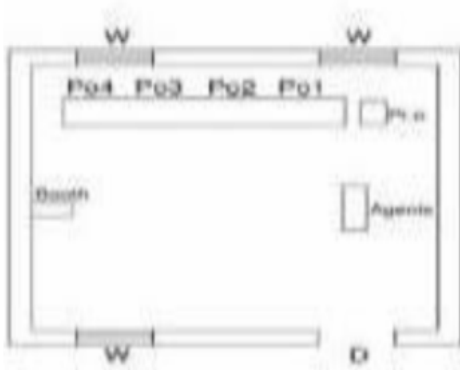

Google Map View

Polling Station Building Front View

Polling Station Front View

Cad View

Key MAP View

சட்டமன்றத் தொகுதியின் எண் மற்றும் பெயர் : 13-கொளத்தூர் பிரிவு எண் மற்றும் பெயர் 1-பெரம்பூர் [வார்டு எண் 70] மாதவரம் நெடுஞ்சாலை வடக்கு