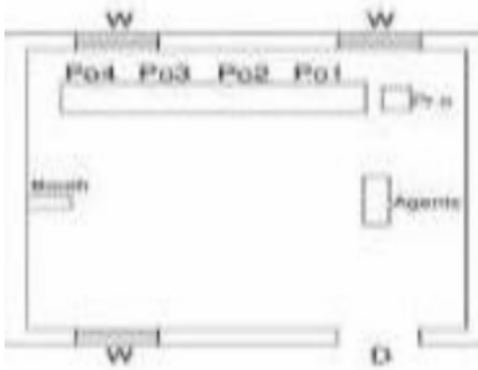

Google Map View

Polling Station Building Front View

Polling Station Front View

Cad View

Key MAP View

1 பெயர் : கணேசுக்கர் தந்தை பெயர்: மூர்த்தி வீட்டு எண் : 1 வயது : 37 பாலினம் : ஆண்	XOE0575654 Photo is available	2 பெயர் : சுப்பிரமணியம் தந்தை பெயர்: நாகராஜன் வீட்டு எண் : 1 வயது : 37 பாலினம் : ஆண்	XOE0577171 Photo is available	3 பெயர் : கார்த்திக் ராஜேஷ் தந்தை பெயர்: நாகராஜன் வீட்டு எண் : 1 வயது : 33 பாலினம் : ஆண்	XOE1133156 Photo is available
4 பெயர் : அரவிந்தன் தந்தை பெயர்: ஐயப்பன் வீட்டு எண் : 1 வயது : 28 பாலினம் : ஆண்	XOE1645381 Photo is available	5 பெயர் : ஐயப்பன் தந்தை பெயர்: கோபாலன் வீட்டு எண் : 1-1 வயது : 61 பாலினம் : ஆண்	KFD6974067 Photo is available	6 பெயர் : துர்காலஷ்மி கணவர் பெயர்: ஐயப்பன் வீட்டு எண் : 1-1 வயது : 52 பாலினம் : பெண்	KFD6974141 Photo is available
7 பெயர் : மூர்த்தி தந்தை பெயர்: அனந்தராமன் வீட்டு எண் : 1-2 வயது : 75 பாலினம் : ஆண்	XOE2231785 Photo is available	8 பெயர் : திரிபுரசுந்தரி கணவர் பெயர்: மூர்த்தி வீட்டு எண் : 1-2 வயது : 73 பாலினம் : பெண்	XOE2231793 Photo is available	9 பெயர் : விஜயலக்ஷ்மி கணவர் பெயர்: நாகராஜன் வீட்டு எண் : 1-3 வயது : 69 பாலினம் : பெண்	XOE2235489 Photo is available
10 பெயர் : மோகன்ராம் தந்தை பெயர்: டில்லி நாயுடு வீட்டு எண் : 2 வயது : 70 பாலினம் : ஆண்	XOE0418863 Photo is available	11 பெயர் : பிரதீபா கணவர் பெயர்: மோகன்ராம் வீட்டு எண் : 2 வயது : 60 பாலினம் : பெண்	XOE0420273 Photo is available	12 பெயர் : திவ்யா தந்தை பெயர்: மோகன்ராம் வீட்டு எண் : 2 வயது : 43 பாலினம் : பெண்	XOE0419333 Photo is available
13 பெயர் : குருபிரசாத் தந்தை பெயர்: ரவி வீட்டு எண் : 2/5/13 வயது : 21 பாலினம் : ஆண்	XOE2587558 Photo is available	14 பெயர் : முனிகாந்தம் ஏ தந்தை பெயர்: அங்கம்யா வீட்டு எண் : 2/14,1ஸ்ட் தளம் வயது : 53 பாலினம் : பெண்	XOE2717668 Photo is available	15 பெயர் : சிந்துதர்ஷினி தாயின் பெயர்: முனிகாந்தம் வீட்டு எண் : 2/14, முதல்தளம் வயது : 31 பாலினம் : பெண்	XOE2708485 Photo is available
16 பெயர் : வைரமணி தந்தை பெயர்: விஜயகுமார் வீட்டு எண் : 2/27 2-வது தளம் ஏஸ2 வயது : 45 பாலினம் : ஆண்	XOE2040277 Photo is available	17 பெயர் : சேட்னனா கணவர் பெயர்: ரகேஷ்குமார் வீட்டு எண் : 3 வயது : 44 பாலினம் : பெண்	XOE0747683 Photo is available	18 பெயர் : ஹேமாவதி கணவர் பெயர்: சுரேஷ் வீட்டு எண் : 3 வயது : 43 பாலினம் : பெண்	XOE1513027 Photo is available
19 பெயர் : சதா கணவர் பெயர்: சுரேஷ் வீட்டு எண் : 4 வயது : 49 பாலினம் : பெண்	XOE0420281 Photo is available	20 பெயர் : பானு கணவர் பெயர்: சுரேஷ்குமார் வீட்டு எண் : 4 வயது : 48 பாலினம் : பெண்	XOE0419036 Photo is available	21 பெயர் : ஸ்ரீதர் தந்தை பெயர்: கோடிஸ்வரராவ் வீட்டு எண் : 4 வயது : 48 பாலினம் : ஆண்	XOE1512904 Photo is available
22 பெயர் : சுரேஷ்குமார் தந்தை பெயர்: செல்வராஜ் வீட்டு எண் : 4 வயது : 42 பாலினம் : ஆண்	KFD6906473 Photo is available	23 பெயர் : திவ்யா கணவர் பெயர்: சுரேஷ்குமார் வீட்டு எண் : 4 வயது : 33 பாலினம் : பெண்	XOE1336395 Photo is available	24 பெயர் : கலாவதி கணவர் பெயர்: தேவேந்திரன் வீட்டு எண் : 4-6 வயது : 61 பாலினம் : பெண்	KFD6991830 Photo is available
25 பெயர் : ஸ்ரீவித்யா தந்தை பெயர்: தேவேந்திரன் வீட்டு எண் : 4-6 வயது : 41 பாலினம் : பெண்	KFD6991855 Photo is available	26 பெயர் : கோமதி தந்தை பெயர்: பன்னீர்செல்வம் வீட்டு எண் : 4-11 வயது : 47 பாலினம் : பெண்	KFD1530054 Photo is available	27 பெயர் : கலைச்செல்வி தந்தை பெயர்: பன்னீர்செல்வம் வீட்டு எண் : 4-11 வயது : 42 பாலினம் : பெண்	KFD6906457 Photo is available
28 பெயர் : செல்வராஜ் தந்தை பெயர்: குப்புசாமி வீட்டு எண் : 4-12 வயது : 66 பாலினம் : ஆண்	XOE2235521 Photo is available	29 பெயர் : அம்பிகா கணவர் பெயர்: செல்வராஜ் வீட்டு எண் : 4-12 வயது : 63 பாலினம் : பெண்	XOE2235539 Photo is available	30 பெயர் : ஸ்ரீதர் தந்தை பெயர்: முனுசாமி வீட்டு எண் : 4-13-4 வயது : 49 பாலினம் : ஆண்	XOE1645225 Photo is available