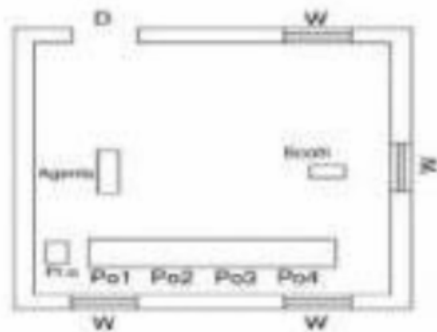

Google Map View

Polling Station Building Front View

Polling Station Front View

Cad View

Key MAP View

#2 1 பெயர் : மோகன் அய்யாவு தந்தை பெயர்: அய்யாவு வீட்டு எண் : 1 வயது : 75 பாலினம் : ஆண் Photo is available	XOE2241123	2 பெயர் : ரஜினி கணவர் பெயர்: லக்ஷ்மணன் வீட்டு எண் : 1 வயது : 71 பாலினம் : பெண் Photo is available	XOE1337088	#2 3 பெயர் : செல்வராணி மோகன் கணவர் பெயர்: மோகன் வீட்டு எண் : 1 வயது : 70 பாலினம் : பெண் Photo is available	XOE2241131
4 பெயர் : ஆகினஸ்ஜெசிந்தாமேரி கணவர் பெயர்: செல்வகுமார் வீட்டு எண் : 1 வயது : 52 பாலினம் : பெண் Photo is available	XOE0890541	5 பெயர் : ராஜ்குமார் தந்தை பெயர்: சாமுவேல் வீட்டு எண் : 1 வயது : 50 பாலினம் : ஆண் Photo is available	KFD7037666	6 பெயர் : யோகானந்த் தந்தை பெயர்: லட்சுமணன் வீட்டு எண் : 1 வயது : 47 பாலினம் : ஆண் Photo is available	XOE0890855
#2 7 பெயர் : அன்பழகன் மோகன் தந்தை பெயர்: மோகன் வீட்டு எண் : 1 வயது : 46 பாலினம் : ஆண் Photo is available	FBC1186295	8 பெயர் : விமல் தந்தை பெயர்: வாசுதேவன் வீட்டு எண் : 1 வயது : 45 பாலினம் : ஆண் Photo is available	XOE0664110	9 பெயர் : மோகனா கணவர் பெயர்: விமல் வீட்டு எண் : 1 வயது : 44 பாலினம் : பெண் Photo is available	XOE0663716
# 10 பெயர் : எம் விஜயகுமார் தந்தை பெயர்: மோகன் வீட்டு எண் : 1 வயது : 43 பாலினம் : ஆண் Photo is available	FBC1186329	11 பெயர் : கவிதா கணவர் பெயர்: ராஜ்குமார் வீட்டு எண் : 1 வயது : 43 பாலினம் : பெண் Photo is available	XOE0663724	12 பெயர் : தங்கமணி கணவர் பெயர்: விஜய் வீட்டு எண் : 1 வயது : 38 பாலினம் : பெண் Photo is available	XOE0579946
13 பெயர் : ஸ்வாதி கணவர் பெயர்: ஹேமனாத் வீட்டு எண் : 1 வயது : 37 பாலினம் : பெண் Photo is available	XOE2766558	14 பெயர் : சரத்குமார் தந்தை பெயர்: முத்து வீட்டு எண் : 1 வயது : 34 பாலினம் : ஆண் Photo is available	XOE0663849	15 பெயர் : மோனிஷா கணவர் பெயர்: ராம்கி வீட்டு எண் : 1 வயது : 33 பாலினம் : பெண் Photo is available	XOE1337039
16 பெயர் : முப்பிடாதி முருகன் தந்தை பெயர்: செளந்தராஜன் வீட்டு எண் : 1 வயது : 31 பாலினம் : ஆண் Photo is available	XOE1134196	17 பெயர் : ஹேமநாத் தந்தை பெயர்: ஜெயசங்கர் வீட்டு எண் : 1 வயது : 31 பாலினம் : ஆண் Photo is available	XOE1134683	18 பெயர் : பீ.லேல்டந் ஷேத்ரோக தந்தை பெயர்: பிரகாஷ் வீட்டு எண் : 1 வயது : 29 பாலினம் : ஆண் Photo is available	XOE2036481
19 பெயர் : டி.ஷீபா தந்தை பெயர்: தயாலன் வீட்டு எண் : 1 வயது : 29 பாலினம் : பெண் Photo is available	XOE2036572	20 பெயர் : துக்லுஸ் பிரின்ஸ் தந்தை பெயர்: தயாலன் வீட்டு எண் : 1 வயது : 24 பாலினம் : ஆண் Photo is available	XOE2595239	21 பெயர் : ஜெயசீலன் தந்தை பெயர்: கன்னையன் வீட்டு எண் : 1-1 வயது : 55 பாலினம் : ஆண் Photo is available	XOE2241164
22 பெயர் : பிரகாஷ் தந்தை பெயர்: கன்னையன் வீட்டு எண் : 1-1 வயது : 53 பாலினம் : ஆண் Photo is available	XOE2241172	23 பெயர் : லதா தந்தை பெயர்: கன்னையன் வீட்டு எண் : 1-1 வயது : 51 பாலினம் : பெண் Photo is available	XOE2241180	24 பெயர் : வத்சலா கணவர் பெயர்: பிரகாஷ் வீட்டு எண் : 1-1 வயது : 51 பாலினம் : பெண் Photo is available	XOE2241198
25 பெயர் : பவானி கணவர் பெயர்: மணி வீட்டு எண் : 1-1 வயது : 49 பாலினம் : பெண் Photo is available	XOE2241206	26 பெயர் : சூமதி கணவர் பெயர்: ஜெயசீலன் வீட்டு எண் : 1-1 வயது : 48 பாலினம் : பெண் Photo is available	XOE2241214	27 பெயர் : விஜய் தந்தை பெயர்: கன்னையன் வீட்டு எண் : 1-1 வயது : 47 பாலினம் : ஆண் Photo is available	KFD1945096
28 பெயர் : செளந்தர்ராஜன் தந்தை பெயர்: காசி வீட்டு எண் : 1-3 வயது : 58 பாலினம் : ஆண் Photo is available	KFD1503481	29 பெயர் : மாரியம்மாள் கணவர் பெயர்: செளந்தர்ராஜன் வீட்டு எண் : 1-3 வயது : 49 பாலினம் : பெண் Photo is available	XOE2241248	30 பெயர் : மேரி கணவர் பெயர்: வடிவேல் வீட்டு எண் : 1-5 வயது : 64 பாலினம் : பெண் Photo is available	KFD7087745