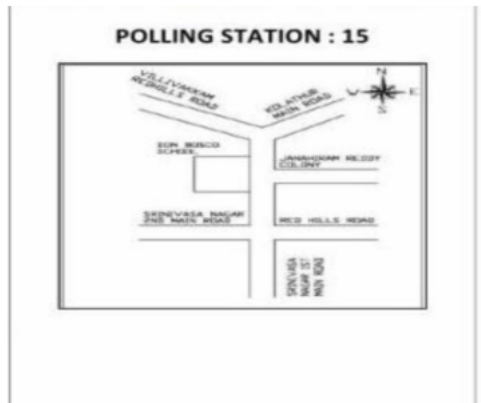

Google Map View

Polling Station Building Front View

Polling Station Front View

Cad View

Key MAP View

சட்டமன்றத் தொகுதியின் எண் மற்றும் பெயர் : 13-கொளத்தூர்
பிரிவு எண் மற்றும் பெயர் 1-கொளத்தூர் [வார்டு எண் 64] ஜானகிராம் ரெட்டி காலனி