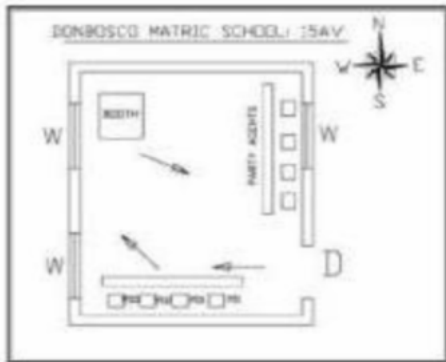

Google Map View

Polling Station Building Front View

Polling Station Front View

Cad View

Key MAP View

சட்டமன்றத் தொகுதியின் எண் மற்றும் பெயர் : 13-கொளத்தூர்
பிரிவு எண் மற்றும் பெயர் 1-கொளத்தூர் [வார்டு எண் 64] ஜானகிராம் ரெட்டி காலனி