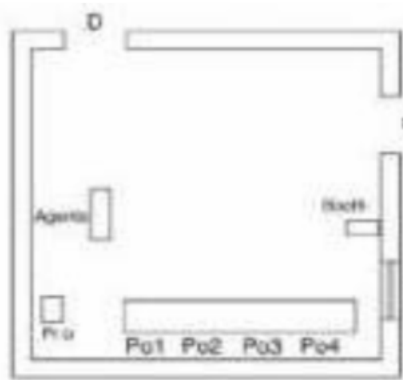

Google Map View

Polling Station Building Front View

Polling Station Front View

Cad View

Key MAP View

1 பெயர் : கௌசல்யா தந்தை பெயர் : கனியப்பன் வீட்டு எண் : 1ஏ/9/1ஏ வயது : 36 பாலினம் : பெண்	XOE2462885 Photo is available	2 பெயர் : ஜேம்ஸ் தந்தை பெயர் : மாசிலாமணி வீட்டு எண் : 2 வயது : 54 பாலினம் : ஆண்	XOE1646892 Photo is available	3 பெயர் : குணசுந்தரி கணவர் பெயர் : பழனி வீட்டு எண் : 2 வயது : 51 பாலினம் : பெண்	XOE1739218 Photo is available
4 பெயர் : செல்வராஜ் தந்தை பெயர் : கிருஷ்ணன் வீட்டு எண் : 2 வயது : 46 பாலினம் : ஆண்	XOE1833151 Photo is available	5 பெயர் : கோடல்வரி தந்தை பெயர் : பழனி வீட்டு எண் : 25H வயது : 24 பாலினம் : பெண்	XOE2359198 Photo is available	6 பெயர் : ஹரிதா தந்தை பெயர் : தேவராஜ் வீட்டு எண் : 2டி, முதல் தளம், 131 வயது : 22 பாலினம் : பெண்	XOE2544146 Photo is available
7 பெயர் : குமாரி கணவர் பெயர் : ஜெயபிரகாஷ் வீட்டு எண் : 3 வயது : 67 பாலினம் : பெண்	XOE2259018 Photo is available	8 பெயர் : சிவசங்கர் தந்தை பெயர் : தாஸ் வீட்டு எண் : 3 வயது : 62 பாலினம் : ஆண்	XOE1795566 Photo is available	9 பெயர் : ஜெயின்நான்னி பாய் கணவர் பெயர் : கமலகண்ணன் வீட்டு எண் : 3 வயது : 62 பாலினம் : பெண்	XOE2025872 Photo is available
10 பெயர் : தேவி கணவர் பெயர் : தனசீலன் வீட்டு எண் : 3 வயது : 58 பாலினம் : பெண்	XOE1795699 Photo is available	11 பெயர் : கமலகண்ணன் இதரர் பெயர் : ஜெயின் நான்னிபாய் வீட்டு எண் : 3 வயது : 57 பாலினம் : ஆண்	XOE2025831 Photo is available	12 பெயர் : ராஜா தந்தை பெயர் : ஆறுமுக நாடார் வீட்டு எண் : 3 வயது : 48 பாலினம் : ஆண்	XOE1646595 Photo is available
13 பெயர் : நிர்மலகுமார் தந்தை பெயர் : ஜெயபிரகாஷ் வீட்டு எண் : 3 வயது : 45 பாலினம் : ஆண்	KFD3706538 Photo is available	14 பெயர் : அலமு கணவர் பெயர் : ராஜா வீட்டு எண் : 3 வயது : 40 பாலினம் : பெண்	XOE1646660 Photo is available	15 பெயர் : கணேஷ் தந்தை பெயர் : சிவசங்கர் வீட்டு எண் : 3 வயது : 33 பாலினம் : ஆண்	XOE1739507 Photo is available
#2 16 பெயர் : அருணாகிரி க தந்தை பெயர் : கமலகண்ணன் வீட்டு எண் : 3 வயது : 32 பாலினம் : ஆண்	XOE2025922 Photo is available	17 பெயர் : ஜீவா கணவர் பெயர் : கோபால் வீட்டு எண் : 3/56 எர் பிளாக் 3-வது தளம் வயது : 55 பாலினம் : பெண்	XOE2022002 Photo is available	18 பெயர் : சின்னம்மாள் கணவர் பெயர் : மணி வீட்டு எண் : 4-6 வயது : 68 பாலினம் : பெண்	KFD3703139 Photo is available
19 பெயர் : பன்னீர்செல்வம் தந்தை பெயர் : மணி வீட்டு எண் : 4-6 வயது : 49 பாலினம் : ஆண்	KFD6875827 Photo is available	20 பெயர் : குணசேகரன் தந்தை பெயர் : மணி வீட்டு எண் : 4-6 வயது : 44 பாலினம் : ஆண்	KFD5103064 Photo is available	21 பெயர் : உஷா கணவர் பெயர் : பன்னீர்செல்வம் வீட்டு எண் : 4-6 வயது : 43 பாலினம் : பெண்	KFD3703147 Photo is available
22 பெயர் : பாலாஜி தந்தை பெயர் : கணேசன் வீட்டு எண் : 5-1A வயது : 27 பாலினம் : ஆண்	XOE1833219 Photo is available	23 பெயர் : அலிஹாசன் தந்தை பெயர் : ஜாபர் ஹாசன் வீட்டு எண் : 5-91 வயது : 40 பாலினம் : ஆண்	XOE1368166 Photo is available	S2 24 பெயர் : முஹம்மத் பப்பஸ் தந்தை பெயர் : ஏஜாஜ் காள் வீட்டு எண் : 6-1 வயது : 44 பாலினம் : ஆண்	XOE0578591 Photo is available
25 பெயர் : கிஷோர் தந்தை பெயர் : ஜெயசந்திரபாபு வீட்டு எண் : 6-1 வயது : 37 பாலினம் : ஆண்	XOE0421776 Photo is available	26 பெயர் : வசந்தா கணவர் பெயர் : மாணிக்கம் வீட்டு எண் : 7 வயது : 66 பாலினம் : பெண்	XOE2259034 Photo is available	27 பெயர் : உஷாராணி தந்தை பெயர் : மாணிக்கம் வீட்டு எண் : 7 வயது : 42 பாலினம் : பெண்	KFD6875884 Photo is available
28 பெயர் : பவானி தந்தை பெயர் : மாணிக்கம் வீட்டு எண் : 7 வயது : 40 பாலினம் : பெண்	KFD3710027 Photo is available	29 பெயர் : யுவராஜ் தந்தை பெயர் : எட்டியப்பன் வீட்டு எண் : 7-9B வயது : 35 பாலினம் : ஆண்	XOE0421487 Photo is available	30 பெயர் : கணேசன் தந்தை பெயர் : சுப்பையா வீட்டு எண் : 9-1 வயது : 63 பாலினம் : ஆண்	KFD1514561 Photo is available