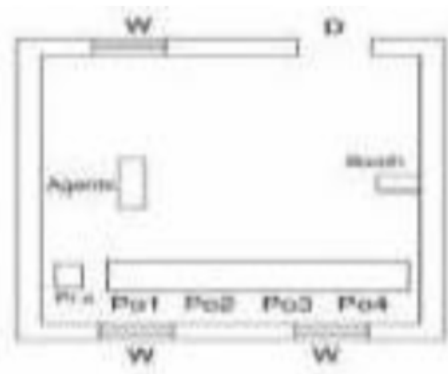

கையொப்பம்

Nazri Naksha

Google Map View

Polling Station Building Front View

Polling Station Front View

Cad View

Key MAP View

| | | | | | |
|--|----------------------------------|---|----------------------------------|--|----------------------------------|
| 1 பெயர் : ஹரிமோகன் தந்தை பெயர்: கணேசன் வீட்டு எண் : 1 வயது : 51 பாலினம் : ஆண் | XOE0751693 Photo is available | 2 பெயர் : ஹேமலதா கணவர் பெயர்: அரிமோகன் வீட்டு எண் : 1 வயது : 49 பாலினம் : பெண் | XOE0751842 Photo is available | 3 பெயர் : கவிதா கணவர் பெயர்: செல்வராஜ் வீட்டு எண் : 1 வயது : 43 பாலினம் : பெண் | XOE0424473 Photo is available |
| 4 பெயர் : ரம்பா தந்தை பெயர்: ஹரி மோகன் வீட்டு எண் : 1 வயது : 26 பாலினம் : பெண் | XOE2045508 Photo is available | 5 பெயர் : பிரபாகரன் தந்தை பெயர்: ஹரி மோகன் வீட்டு எண் : 1 வயது : 23 பாலினம் : ஆண் | XOE2468205 Photo is available | 6 பெயர் : செல்வராஜ் தந்தை பெயர்: குமரன் வீட்டு எண் : 1-1 வயது : 50 பாலினம் : ஆண் | KFD3803459 Photo is available |
| 7 பெயர் : வீரமுத்து தந்தை பெயர்: நாகப்பன் வீட்டு எண் : 3 வயது : 58 பாலினம் : ஆண் | XOE2279024 Photo is available | 8 பெயர் : உஸ்மான்சாகுல்ஹமீத் தந்தை பெயர்: சித்திக் வீட்டு எண் : 3 வயது : 44 பாலினம் : ஆண் | FBC5897574 Photo is available | 9 பெயர் : கார்த்திக் தந்தை பெயர்: வீரமுத்து வீட்டு எண் : 3 வயது : 32 பாலினம் : ஆண் | XOE0884072 Photo is available |
| 10 பெயர் : தீபக் தந்தை பெயர்: வீரமுத்து வீட்டு எண் : 3 வயது : 30 பாலினம் : ஆண் | XOE1341346 Photo is available | 11 பெயர் : செல்வகுமாரி கணவர் பெயர்: குணானன் வீட்டு எண் : 3-1 வயது : 68 பாலினம் : பெண் | KFD3806858 Photo is available | 12 பெயர் : கெஜலட்சுமி கணவர் பெயர்: வீரமுத்து வீட்டு எண் : 3-2 வயது : 57 பாலினம் : பெண் | XOE1740620 Photo is available |
| 13 பெயர் : ரேவதி கணவர் பெயர்: ஜெயபிரகாஷ் வீட்டு எண் : 5 வயது : 43 பாலினம் : பெண் | XOE0987800 Photo is available | 14 பெயர் : ஜெயபிரகாஷ் தந்தை பெயர்: பாலசுரு வீட்டு எண் : 5 வயது : 42 பாலினம் : ஆண் | XOE0987826 Photo is available | 15 பெயர் : லட்சுமணன் தந்தை பெயர்: மகாலிங்கம் வீட்டு எண் : 5-1 வயது : 43 பாலினம் : ஆண் | XOE1740844 Photo is available |
| 16 பெயர் : சத்தியா கணவர் பெயர்: லெட்சுமணன் வீட்டு எண் : 5-1 வயது : 32 பாலினம் : பெண் | XOE1647916 Photo is available | 17 பெயர் : சசிகலா கணவர் பெயர்: பாலகிருஷ்ணன் வீட்டு எண் : 6 வயது : 51 பாலினம் : பெண் | XOE1139294 Photo is available | 18 பெயர் : மகாலக்ஷ்மி கணவர் பெயர்: முனுசாமி வீட்டு எண் : 5-1 வயது : 83 பாலினம் : பெண் | XOE2279032 Photo is available |
| 19 பெயர் : விஜயகுமார் தந்தை பெயர்: முனுசாமி வீட்டு எண் : 6-1 வயது : 54 பாலினம் : ஆண் | XOE0221762 Photo is available | 20 பெயர் : ஜானகி கணவர் பெயர்: விஜயகுமார் வீட்டு எண் : 6-1 வயது : 48 பாலினம் : பெண் | KFD3803699 Photo is available | 21 பெயர் : ராஜம் கணவர் பெயர்: ஜெயராமன் வீட்டு எண் : 6-2 வயது : 79 பாலினம் : பெண் | XOE2279040 Photo is available |
| 22 பெயர் : வீரராகவன் தந்தை பெயர்: ஜெயராமன் வீட்டு எண் : 6-2 வயது : 54 பாலினம் : ஆண் | XOE2279057 Photo is available | #2 23 பெயர் : ஆனந்தகுமார் பி தந்தை பெயர்: பாலாஜி வீட்டு எண் : 6-2 வயது : 41 பாலினம் : ஆண் | KFD3807666 Photo is available | 24 பெயர் : ராஜ்குமார் தந்தை பெயர்: பாலாஜி வீட்டு எண் : 6-2 வயது : 39 பாலினம் : ஆண் | KFD3807765 Photo is available |
| 25 பெயர் : பீ. பூஜா தந்தை பெயர்: புருஷோத்தமன் வீட்டு எண் : 6/17 வயது : 25 பாலினம் : பெண் | XOE2542264 Photo is available | 26 பெயர் : வி ஜனனி தந்தை பெயர்: மு விஜயகுமார் மு விஜயகுமார் வீட்டு எண் : 6/17 வயது : 20 பாலினம் : பெண் | XOE2699064 Photo is available | 27 பெயர் : ரோஹித் தந்தை பெயர்: ரவிகுமார் வீட்டு எண் : 7/21 வயது : 23 பாலினம் : ஆண் | XOE2465797 Photo is available |
| 28 பெயர் : தினேஷ்குமார் தந்தை பெயர்: பாண்டியன் வீட்டு எண் : 8 வயது : 35 பாலினம் : ஆண் | XOE2279065 Photo is available | 29 பெயர் : மஞ்சுளா தந்தை பெயர்: குமார் வீட்டு எண் : 8 வயது : 30 பாலினம் : பெண் | XOE1340876 Photo is available | 30 பெயர் : குமார் தந்தை பெயர்: மோகன் வீட்டு எண் : 8-2 வயது : 61 பாலினம் : ஆண் | XOE2279081 Photo is available |