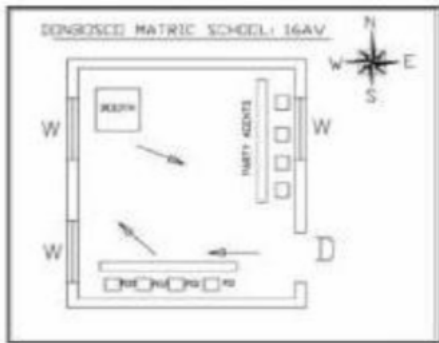

Google Map View

Polling Station Building Front View

Polling Station Front View

Cad View

Key MAP View

சட்டமன்றத் தொகுதியின் எண் மற்றும் பெயர் : 13-கொளத்தூர்  
பிரிவு எண் மற்றும் பெயர் 1-கொளத்தூர் [ வார்டு எண் 64 ]ரங்கதாஸ் ரெட்டி காலனி