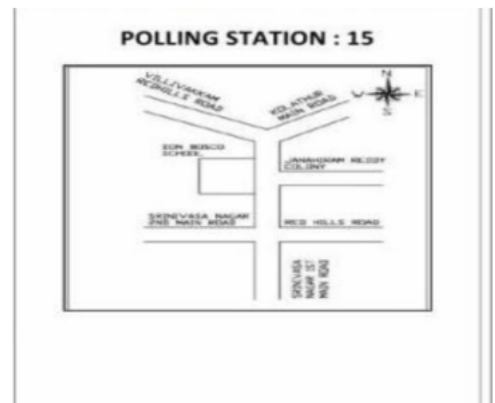

Google Map View

Polling Station Building Front View

Polling Station Front View

Cad View

Key MAP View

சட்டமன்றத் தொகுதியின் எண் மற்றும் பெயர் : 13-கொளத்தூர்  
பிரிவு எண் மற்றும் பெயர் 1-கொளத்தூர் [ வார்டு எண் 64 ]ரங்கதாஸ் ரெட்டி காலனி