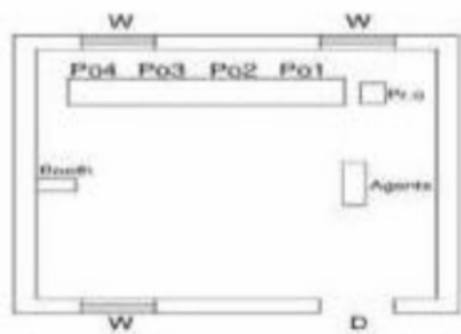

Google Map View

Polling Station Building Front View

Polling Station Front View

Cad View

Key MAP View

1 பெயர் : பா துவாரகேஷ் தந்தை பெயர்: க பாஸ்கர் வீட்டு எண் : 1 வயது : 26 பாலினம் : ஆண்	XOE2517704 Photo is available	#2 2 பெயர் : பூரணேஸ்வரன் .பா தந்தை பெயர்: பாஸ்கர் வீட்டு எண் : 1 வயது : 22 பாலினம் : ஆண்	XOE2546364 Photo is available	3 பெயர் : குமார் இதரர் பெயர்: சரளா வீட்டு எண் : 1-1-13 வயது : 52 பாலினம் : ஆண்	XOE0390518 Photo is available
4 பெயர் : வேதகிரி தந்தை பெயர்: அம்பிகாபதி வீட்டு எண் : 1-10 வயது : 74 பாலினம் : ஆண்	XOE0666719 Photo is available	5 பெயர் : சரஸ்வதி கணவர் பெயர்: வேதகிரி வீட்டு எண் : 1-10 வயது : 62 பாலினம் : பெண்	XOE0667063 Photo is available	6 பெயர் : மகேஷ்குமார் தந்தை பெயர்: வேதகிரி வீட்டு எண் : 1-10 வயது : 36 பாலினம் : ஆண்	XOE0666420 Photo is available
7 பெயர் : சுதர்சன் தந்தை பெயர்: வேதகிரி வீட்டு எண் : 1-10 வயது : 35 பாலினம் : ஆண்	XOE0667204 Photo is available	8 பெயர் : ஹேமா கணவர் பெயர்: இராஜாசஞ்செய் வீட்டு எண் : 2 வயது : 50 பாலினம் : பெண்	XOE1143122 Photo is available	9 பெயர் : விஜயலக்ஷ்மி கணவர் பெயர்: வெங்கடேஷ் வீட்டு எண் : 2 வயது : 45 பாலினம் : பெண்	XOE0207928 Photo is available
10 பெயர் : சரோஜா கணவர் பெயர்: முருகன் வீட்டு எண் : 2-2 வயது : 69 பாலினம் : பெண்	KFD6917447 Photo is available	11 பெயர் : வெங்கடேஷ் தந்தை பெயர்: பாலசுப்பிரமணியம் வீட்டு எண் : 2-2 வயது : 50 பாலினம் : ஆண்	KFD3760949 Photo is available	12 பெயர் : மேரிராஜம் கணவர் பெயர்: புஷ்பநாதன் வீட்டு எண் : 3 வயது : 85 பாலினம் : பெண்	XOE0667097 Photo is available
13 பெயர் : குமரேசன்மோகன் தந்தை பெயர்: மோகன் வீட்டு எண் : 3 வயது : 55 பாலினம் : ஆண்	XOE1344894 Photo is available	14 பெயர் : சசிகலா கணவர் பெயர்: குமரேசன் வீட்டு எண் : 3 வயது : 50 பாலினம் : பெண்	XOE1345081 Photo is available	15 பெயர் : லோகேஷ்வரன் தந்தை பெயர்: குமரேசன் வீட்டு எண் : 3/2 வயது : 26 பாலினம் : ஆண்	XOE1883388 Photo is available
16 பெயர் : விக்கேஷ்வரன் தந்தை பெயர்: குமரேசன் வீட்டு எண் : 3/2 வயது : 24 பாலினம் : ஆண்	XOE2336485 Photo is available	17 பெயர் : ஆறுமுகம் தந்தை பெயர்: சுப்ரமணி வீட்டு எண் : 4 வயது : 53 பாலினம் : ஆண்	XOE1143262 Photo is available	18 பெயர் : ரீனா தேவி கணவர் பெயர்: ஆறுமுகம் வீட்டு எண் : 4 வயது : 43 பாலினம் : பெண்	XOE1143171 Photo is available
19 பெயர் : ராஜ்குமார் தந்தை பெயர்: ராமசாமி வீட்டு எண் : 5-1 வயது : 74 பாலினம் : ஆண்	KFD1581016 Photo is available	20 பெயர் : ராஜேஸ்வரி தந்தை பெயர்: ராஜமாணிக்கம் வீட்டு எண் : 6 வயது : 66 பாலினம் : பெண்	XOE1433051 Photo is available	21 பெயர் : சுரேஷ் தந்தை பெயர்: சந்தானம் வீட்டு எண் : 6 வயது : 40 பாலினம் : ஆண்	XOE0586586 Photo is available
22 பெயர் : சரளா கணவர் பெயர்: குமார் வீட்டு எண் : 6-1-13 வயது : 50 பாலினம் : பெண்	XOE0390245 Photo is available	23 பெயர் : பார்த்தசாரதி தந்தை பெயர்: சடகோப்பன் வீட்டு எண் : 6-3 வயது : 88 பாலினம் : ஆண்	KFD3765351 Photo is available	24 பெயர் : முத்துகிருஷ்ணன் தந்தை பெயர்: பார்த்தசாரதி வீட்டு எண் : 6-3 வயது : 61 பாலினம் : ஆண்	KFD6994461 Photo is available
25 பெயர் : பத்மகலைவாணி கணவர் பெயர்: முத்துகிருஷ்ணன் வீட்டு எண் : 6-3 வயது : 52 பாலினம் : பெண்	KFD3761012 Photo is available	26 பெயர் : சூர்யாகவேந்திரன் தந்தை பெயர்: முத்துகிருஷ்ணன் வீட்டு எண் : 6-16 வயது : 29 பாலினம் : ஆண்	XOE1834589 Photo is available	27 பெயர் : பூநீமதி .மு தந்தை பெயர்: முதுகிருஷ்ணன்.பா வீட்டு எண் : 6/16 வயது : 27 பாலினம் : பெண்	XOE1972454 Photo is available
28 பெயர் : சிமியோன் தந்தை பெயர்: அருளப்பன் வீட்டு எண் : 7 வயது : 70 பாலினம் : ஆண்	XOE1143148 Photo is available	29 பெயர் : சரவணன் தந்தை பெயர்: பன்னீர் செல்வம் வீட்டு எண் : 7 வயது : 51 பாலினம் : ஆண்	XOE1142991 Photo is available	30 பெயர் : பொம்மி கணவர் பெயர்: சிமியோன் வீட்டு எண் : 7 வயது : 48 பாலினம் : பெண்	XOE1143049 Photo is available