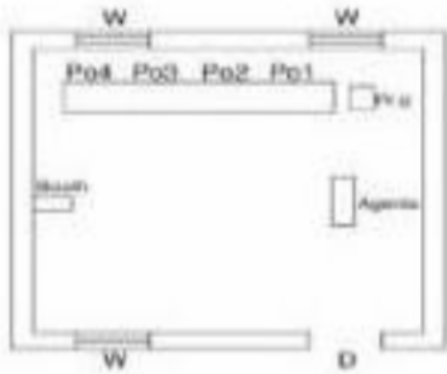

Google Map View

Polling Station Building Front View

Polling Station Front View

Cad View

Key MAP View

1 பெயர் : முருகமான் கணவர் பெயர் : கோபால் வீட்டு எண் : 1 வயது : 76 பாலினம் : பெண்	KFD3764362 Photo is available	2 பெயர் : கோவிந்தன் தந்தை பெயர் : நரசிம்மன் வீட்டு எண் : 01 வயது : 68 பாலினம் : ஆண்	XOE2338564 Photo is available	3 பெயர் : சசிகுமார் தந்தை பெயர் : கோபால் வீட்டு எண் : 1 வயது : 51 பாலினம் : ஆண்	KFD1941640 Photo is available
4 பெயர் : சரஸ்வதி தந்தை பெயர் : சுப்ரமணி வீட்டு எண் : 1 வயது : 49 பாலினம் : பெண்	XOE1144252 Photo is available	5 பெயர் : சண்முகம் தந்தை பெயர் : சுப்பிரமணியம் வீட்டு எண் : 1 வயது : 48 பாலினம் : ஆண்	KFD3763216 Photo is available	6 பெயர் : சித்ரா கணவர் பெயர் : சசிக்குமார் வீட்டு எண் : 1 வயது : 45 பாலினம் : பெண்	XOE0667030 Photo is available
7 பெயர் : ராமலிங்கம் தந்தை பெயர் : டில்லி வீட்டு எண் : 1-4 வயது : 58 பாலினம் : ஆண்	XOE2259513 Photo is available	8 பெயர் : லட்சுமி கணவர் பெயர் : ராமலிங்கம் வீட்டு எண் : 1-4 வயது : 56 பாலினம் : பெண்	KFD3764545 Photo is available	9 பெயர் : முனுசாமி தந்தை பெயர் : சுப்பிரமணி வீட்டு எண் : 2-3 வயது : 63 பாலினம் : ஆண்	XOE2259521 Photo is available
10 பெயர் : குமாரி கணவர் பெயர் : முனுசாமி வீட்டு எண் : 2-3 வயது : 58 பாலினம் : பெண்	KFD3767530 Photo is available	11 பெயர் : கோவிந்தராஜ் தந்தை பெயர் : தங்கவேலிள்ளை வீட்டு எண் : 2-9 வயது : 54 பாலினம் : ஆண்	KFD3767431 Photo is available	12 பெயர் : செந்தாமரை கணவர் பெயர் : கோவிந்தராஜ் வீட்டு எண் : 2-9 வயது : 49 பாலினம் : பெண்	KFD3767449 Photo is available
13 பெயர் : நெல்லையப்பன் தந்தை பெயர் : பழநிச்சாமி வீட்டு எண் : 3 வயது : 78 பாலினம் : ஆண்	XOE2259539 Photo is available	14 பெயர் : மாரியம்மான் கணவர் பெயர் : நெல்லையப்பன் வீட்டு எண் : 3 வயது : 76 பாலினம் : பெண்	XOE2259547 Photo is available	15 பெயர் : பொன்பழனி தந்தை பெயர் : நல்லையப்பன் வீட்டு எண் : 3 வயது : 49 பாலினம் : ஆண்	KFD5101654 Photo is available
16 பெயர் : ஹேமா கணவர் பெயர் : பொன்பழனி வீட்டு எண் : 3 வயது : 43 பாலினம் : பெண்	XOE0259887 Photo is available	17 பெயர் : ரமேஷ் தந்தை பெயர் : சபாபதி வீட்டு எண் : 3 வயது : 37 பாலினம் : ஆண்	XOE0965673 Photo is available	18 பெயர் : அனீதா தந்தை பெயர் : சபாபதி வீட்டு எண் : 3 வயது : 32 பாலினம் : பெண்	XOE0952093 Photo is available
19 பெயர் : சரவணன் தந்தை பெயர் : மாரியப்பன் வீட்டு எண் : 4 வயது : 38 பாலினம் : ஆண்	XOE0879361 Photo is available	20 பெயர் : பிரியலதா தந்தை பெயர் : ஆறுமுகம் வீட்டு எண் : 4 வயது : 37 பாலினம் : பெண்	XOE0148171 Photo is available	21 பெயர் : கோகுல் தந்தை பெயர் : செல்வம் வீட்டு எண் : 4 வயது : 37 பாலினம் : ஆண்	XOE1345685 Photo is available
22 பெயர் : பிரேமநாத் தந்தை பெயர் : செல்வம் வீட்டு எண் : 4 வயது : 31 பாலினம் : ஆண்	XOE1345933 Photo is available	23 பெயர் : தினேஷ் தந்தை பெயர் : ஜெயசந்திரன் வீட்டு எண் : 4 வயது : 29 பாலினம் : ஆண்	XOE1651124 Photo is available	24 பெயர் : செல்வம் தந்தை பெயர் : சின்னசாமி வீட்டு எண் : 4-1 வயது : 76 பாலினம் : ஆண்	XOE2259554 Photo is available
25 பெயர் : லக்ஷ்மி கணவர் பெயர் : செல்வம் வீட்டு எண் : 4-1 வயது : 61 பாலினம் : பெண்	KFD7130693 Photo is available	26 பெயர் : ஹேமலதா தந்தை பெயர் : செல்வம் வீட்டு எண் : 4-1 வயது : 40 பாலினம் : பெண்	KFD3768306 Photo is available	27 பெயர் : ஜெயசந்திரன் தந்தை பெயர் : கிருஷ்ணசாமி வீட்டு எண் : 4-2 வயது : 66 பாலினம் : ஆண்	KFD3764636 Photo is available
28 பெயர் : பாபு தந்தை பெயர் : கிருஷ்ணசாமி வீட்டு எண் : 4-2 வயது : 59 பாலினம் : ஆண்	XOE2259588 Photo is available	29 பெயர் : ஷண்பகவள்ளி கணவர் பெயர் : ஜெயசந்திரன் வீட்டு எண் : 4-2 வயது : 54 பாலினம் : பெண்	KFD3764628 Photo is available	30 பெயர் : பத்மாவதி கணவர் பெயர் : பாபு வீட்டு எண் : 4-2 வயது : 43 பாலினம் : பெண்	KFD3764651 Photo is available