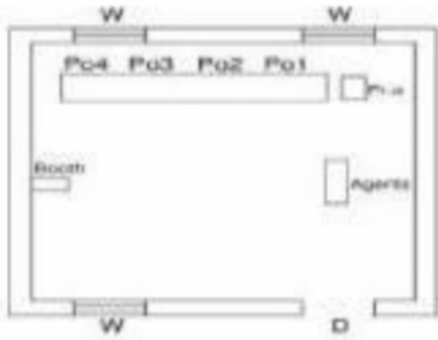

Google Map View

Polling Station Building Front View

Polling Station Front View

Cad View

Key MAP View

1 பெயர் : பழனி தந்தை பெயர் : கோவிந்தராஜ் வீட்டு எண் : 1 வயது : 73 பாலினம் : ஆண் Photo is available	XOE0427450	2 பெயர் : சுரேஷ்சந்த் ஜெயின் தந்தை பெயர் : அமர்சந்த் ஜெயின் வீட்டு எண் : 1 வயது : 53 பாலினம் : ஆண் Photo is available	XOE0425959	3 பெயர் : கார்த்திகா தந்தை பெயர் : பத்மநாபன் வீட்டு எண் : 1 வயது : 34 பாலினம் : பெண் Photo is available	XOE0874545
4 பெயர் : பிரவீண் குமார் மலூ ஏம் மலூ தந்தை பெயர் : மோத்திலால் மலூ வீட்டு எண் : 1 வயது : 34 பாலினம் : ஆண் Photo is available	XOE0588046	5 பெயர் : சுருதிகா தந்தை பெயர் : சந்திரசேகர் ஜே வீட்டு எண் : 1 வயது : 23 பாலினம் : பெண் Photo is available	XOE2393130	6 பெயர் : கௌரி கணவர் பெயர் : பத்மநாபன் வீட்டு எண் : 1-1 வயது : 66 பாலினம் : பெண் Photo is available	KFD5102777
7 பெயர் : பூஜா மாலு கணவர் பெயர் : பங்கஜ் மாலு வீட்டு எண் : 1/1 வயது : 35 பாலினம் : பெண் Photo is available	XOE2042190	8 பெயர் : சரண் பாலாஜி தந்தை பெயர் : சந்திரசேகர் வீட்டு எண் : 1-1 வயது : 28 பாலினம் : ஆண் Photo is available	XOE1651009	9 பெயர் : ராஜேஸ்வரி கணவர் பெயர் : ஜெயராம் வீட்டு எண் : 1-4 வயது : 83 பாலினம் : பெண் Photo is available	XOE2261824
10 பெயர் : சந்திரசேகர் தந்தை பெயர் : ஜெயராம் வீட்டு எண் : 1-4 வயது : 55 பாலினம் : ஆண் Photo is available	XOE2261832	11 பெயர் : கீதா கணவர் பெயர் : சந்திரசேகர் வீட்டு எண் : 1-4 வயது : 51 பாலினம் : பெண் Photo is available	XOE2261840	12 பெயர் : மோதிலால் மலூ தந்தை பெயர் : பேருதந ஜீ மலூ வீட்டு எண் : 1-7 வயது : 66 பாலினம் : ஆண் Photo is available	KFD3732211
13 பெயர் : லிலாமாலு கணவர் பெயர் : மோத்திலால்மாலு வீட்டு எண் : 1-7 வயது : 55 பாலினம் : பெண் Photo is available	KFD3732229	14 பெயர் : பங்கஜமாலு தந்தை பெயர் : மோத்திலால்மாலு வீட்டு எண் : 1-7 வயது : 39 பாலினம் : ஆண் Photo is available	KFD3730462	15 பெயர் : பிரகாஷ் தந்தை பெயர் : ஜானகிராமன் வீட்டு எண் : 2 வயது : 53 பாலினம் : ஆண் Photo is available	XOE1771765
16 பெயர் : ஹேமலதா கணவர் பெயர் : பிரசாந்த் வீட்டு எண் : 2 வயது : 47 பாலினம் : பெண் Photo is available	XOE0426478	17 பெயர் : விஷ்ணுபிரியா தந்தை பெயர் : பிரசாத் வீட்டு எண் : 2 வயது : 32 பாலினம் : பெண் Photo is available	XOE1742626	18 பெயர் : நித்தியதர்ஷினி தந்தை பெயர் : குணசேகரன் வீட்டு எண் : 2 வயது : 30 பாலினம் : பெண் Photo is available	XOE1603216
19 பெயர் : மங்கையர்கரசி கணவர் பெயர் : வேணுகோபால் வீட்டு எண் : 2-2 வயது : 79 பாலினம் : பெண் Photo is available	XOE2261881	20 பெயர் : குணசேகரன் தந்தை பெயர் : வேணுகோபால் வீட்டு எண் : 2-2 வயது : 60 பாலினம் : ஆண் Photo is available	XOE2261899	21 பெயர் : ரத்தினமாலா கணவர் பெயர் : குணசேகரன் வீட்டு எண் : 2-2 வயது : 57 பாலினம் : பெண் Photo is available	XOE2261907
22 பெயர் : புனிதவல்லி கணவர் பெயர் : இளங்கோவன் வீட்டு எண் : 2/7 வயது : 64 பாலினம் : பெண் Photo is available	XOE2458867	23 பெயர் : ஹேமாவதி தந்தை பெயர் : இளங்கோவன் வீட்டு எண் : 2-7 வயது : 42 பாலினம் : பெண் Photo is available	KFD3886215	24 பெயர் : மனோஜ் குமார் தந்தை பெயர் : பிரசாத் வீட்டு எண் : 2-7 வயது : 29 பாலினம் : ஆண் Photo is available	XOE1742709
25 பெயர் : சுவேதா கணவர் பெயர் : ரஞ்சித் வீட்டு எண் : 3 வயது : 41 பாலினம் : பெண் Photo is available	XOE0427054	26 பெயர் : வில்லியம்ஸ் தந்தை பெயர் : லோகநாதன் வீட்டு எண் : 4 வயது : 66 பாலினம் : ஆண் Photo is available	XOE1651249	27 பெயர் : மோனிகா பிரியதர்சினி தந்தை பெயர் : வில்லியம்ஸ் வீட்டு எண் : 4-6 வயது : 37 பாலினம் : பெண் Photo is available	XOE1348796
28 பெயர் : கௌலஷ்மி கணவர் பெயர் : லவகுமார் வீட்டு எண் : 5 வயது : 71 பாலினம் : பெண் Photo is available	KFD6995765	29 பெயர் : முத்துகிருஷ்ணன் தந்தை பெயர் : துரைக்கண்ணு வீட்டு எண் : 6 வயது : 56 பாலினம் : ஆண் Photo is available	XOE1518125	30 பெயர் : கமலா கணவர் பெயர் : முத்துகிருஷ்ணன் வீட்டு எண் : 6 வயது : 52 பாலினம் : பெண் Photo is available	XOE1518166