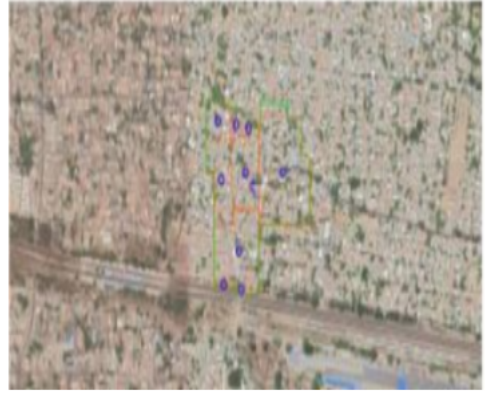

Google Map View

Polling Station Building Front View

Polling Station Front View

Cad View

Key MAP View

சட்டமன்றத் தொகுதியின் எண் மற்றும் பெயர் : 13-கொளத்தூர்  
பிரிவு எண் மற்றும் பெயர் 1-கொளத்தூர் [ வார்டு எண் 64 ] டிசெம்ப்ரில் கிட்டு காலனி 1வது தெரு