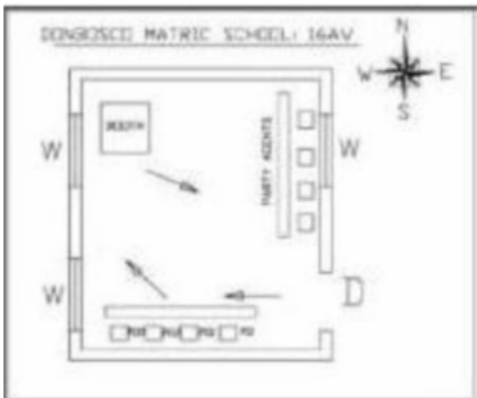

Google Map View

Polling Station Building Front View

Polling Station Front View

Cad View

Key MAP View

சட்டமன்றத் தொகுதியின் எண் மற்றும் பெயர் : 13-கொளத்தூர்  
பிரிவு எண் மற்றும் பெயர் 1-கொளத்தூர் [ வார்டு எண் 64 ] டிசெம்ப்ரில் கிட்டு காலனி 1வது தெரு