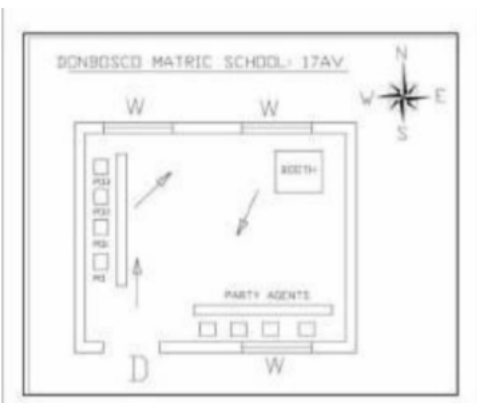

Google Map View

Polling Station Building Front View

Polling Station Front View

Cad View

Key MAP View

சட்டமன்றத் தொகுதியின் எண் மற்றும் பெயர் : 13-கொளத்தூர்
பிரிவு எண் மற்றும் பெயர் 1-கொளத்தூர் [வார்டு எண் 64]நேதாஜி நகர்