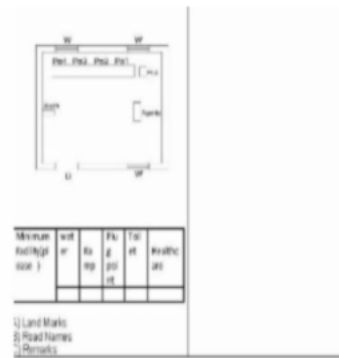

Google Map View

Polling Station Building Front View

Polling Station Front View

Cad View

Key MAP View

சட்டமன்றத் தொகுதியின் எண் மற்றும் பெயர் : 13-கொளத்தூர் பிரிவு எண் மற்றும் பெயர் 1-அயனாவரம் [வார்டு எண் 70] அகல்யா குடியிருப்புகள்