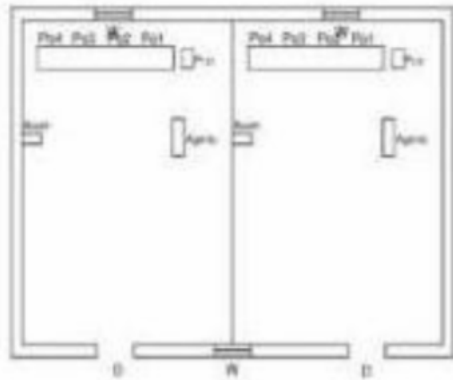

Google Map View

Polling Station Building Front View

Polling Station Front View

Cad View

Key MAP View

சட்டமன்றத் தொகுதியின் எண் மற்றும் பெயர் : 13-கொளத்தூர் பிரிவு எண் மற்றும் பெயர் 1-நாகம்மையார் நகர் [ வார்டு எண் 70 ] பங்காரு தெரு