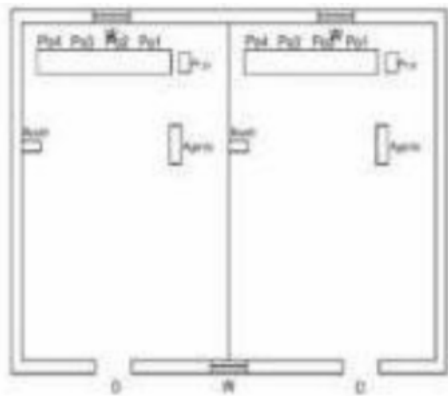

Google Map View

Polling Station Building Front View

Polling Station Front View

Cad View

Key MAP View

1 பெயர் : ஜெயலட்சுமி கணவர் பெயர் : செல்வகுமார் வீட்டு எண் : 2 வயது : 41 பாலினம் : பெண்	XOE1159177 Photo is available	2 பெயர் : செந்தில் குமார் தந்தை பெயர் : சந்திரசேகர் வீட்டு எண் : 3-5 வயது : 51 பாலினம் : ஆண்	XOE1916360 Photo is available	3 பெயர் : செண்பகவள்ளி கணவர் பெயர் : செந்தில் குமார் வீட்டு எண் : 3-5 வயது : 49 பாலினம் : பெண்	XOE1916204 Photo is available
4 பெயர் : ரமணியா தந்தை பெயர் : ஆதையா வீட்டு எண் : 6-11 வயது : 65 பாலினம் : ஆண்	YCV1274406 Photo is available	S 5 பெயர் : ஹேமாவதி தந்தை பெயர் : வட்சுமணன் வீட்டு எண் : 6/11 வயது : 24 பாலினம் : பெண்	XOE2780831 Photo is available	6 பெயர் : கோவிந்தம்மாள் தந்தை பெயர் : முனுசாமி வீட்டு எண் : 9 வயது : 50 பாலினம் : பெண்	XOE1197078 Photo is available
7 பெயர் : பவானி தந்தை பெயர் : கணேசன் வீட்டு எண் : 10 வயது : 29 பாலினம் : பெண்	XOE1523018 Photo is available	S 8 பெயர் : ர இசை அரசன் தந்தை பெயர் : ராமேஷ் வீட்டு எண் : 11-6 வயது : 34 பாலினம் : ஆண்	XOE1748284 Photo is available	9 பெயர் : சுரேந்தர் தந்தை பெயர் : பாஸ்கரன் வீட்டு எண் : 13 வயது : 29 பாலினம் : ஆண்	XOE1522747 Photo is available
10 பெயர் : சரஸ்வதி கணவர் பெயர் : நெல்லையப்பன் வீட்டு எண் : 16 வயது : 47 பாலினம் : பெண்	XOE1159136 Photo is available	11 பெயர் : குணசீலன் தந்தை பெயர் : நாராயணன் வீட்டு எண் : 16 வயது : 45 பாலினம் : ஆண்	XOE1356252 Photo is available	12 பெயர் : சபாபதி இதரர் பெயர் : நடராஜன் வீட்டு எண் : 18/33 வயது : 61 பாலினம் : ஆண்	XOE1914357 Photo is available
13 பெயர் : அரிபாபு தந்தை பெயர் : செல்வராஜ் வீட்டு எண் : 21 வயது : 32 பாலினம் : ஆண்	XOE1159003 Photo is available	14 பெயர் : நிர்மலா தேவி கணவர் பெயர் : சஞ்ஜய் விஷ்வகர்மா வீட்டு எண் : 22 வயது : 40 பாலினம் : பெண்	XOE1797554 Photo is available	15 பெயர் : சோகன் கன்வார் கணவர் பெயர் : பன்வர்லால் வீட்டு எண் : 24-51 வயது : 74 பாலினம் : பெண்	XOE1916923 Photo is available
16 பெயர் : தமனா ஷா தந்தை பெயர் : ஜெயேஷ் ஷா வீட்டு எண் : 26 வயது : 27 பாலினம் : பெண்	XOE2021111 Photo is available	17 பெயர் : அன்பழகன் தந்தை பெயர் : ராஜா உடையார் வீட்டு எண் : 26-90 வயது : 63 பாலினம் : ஆண்	XOE1748367 Photo is available	18 பெயர் : சந்தீப் தந்தை பெயர் : அன்பழகன் வீட்டு எண் : 26-90 வயது : 28 பாலினம் : ஆண்	XOE1748235 Photo is available
19 பெயர் : மோனிஷா அ தந்தை பெயர் : அன்பழகன் வீட்டு எண் : 26/90 வயது : 22 பாலினம் : பெண்	XOE2678241 Photo is available	20 பெயர் : அர்ஜுன் குமார் தந்தை பெயர் : ரமேஷ் குமார் வீட்டு எண் : 27/11 வயது : 25 பாலினம் : ஆண்	XOE1940956 Photo is available	21 பெயர் : குணசுந்தரி கணவர் பெயர் : மனோகரன் வீட்டு எண் : 28-30 வயது : 63 பாலினம் : பெண்	XOE0672667 Photo is available
22 பெயர் : பாபு தந்தை பெயர் : கேசவலு வீட்டு எண் : 28-30/ ஏ-2 வயது : 49 பாலினம் : ஆண்	XOE2521466 Photo is available	23 பெயர் : உமா மகேஸ்வரி கணவர் பெயர் : பாபு வீட்டு எண் : 28-56/ஏ-2 வயது : 39 பாலினம் : பெண்	XOE2521458 Photo is available	24 பெயர் : ஆரோக்கிய ராய் யாகப்பன் தந்தை பெயர் : யாகப்பன் ராயப்பன் வீட்டு எண் : 28/88,அடுக்கு வீடு பி4,ஸூபராப வயது : 40 பாலினம் : ஆண்	XOE2622942 Photo is available
25 பெயர் : இராஜேந்திரன் தந்தை பெயர் : ஐய்யனார் வீட்டு எண் : 29 வயது : 51 பாலினம் : ஆண்	XOE1356021 Photo is available	26 பெயர் : பவித்ரா கணவர் பெயர் : இராஜகுமார் வீட்டு எண் : 29 வயது : 35 பாலினம் : பெண்	XOE1439850 Photo is available	27 பெயர் : சங்கீதா தந்தை பெயர் : மகாதேவன் வீட்டு எண் : 29-a வயது : 37 பாலினம் : பெண்	XOE1159011 Photo is available
28 பெயர் : குமரி சி கணவர் பெயர் : சின்னையா வீட்டு எண் : 30/2 வயது : 47 பாலினம் : பெண்	XOE2712834 Photo is available	29 பெயர் : நாகராஜ் தந்தை பெயர் : சந்திரராவ் வீட்டு எண் : 31 வயது : 34 பாலினம் : ஆண்	WIR0637066 Photo is available	30 பெயர் : மணி கணவர் பெயர் : உமாமகேஷ்வரன் வீட்டு எண் : 33 வயது : 40 பாலினம் : பெண்	XOE1355882 Photo is available