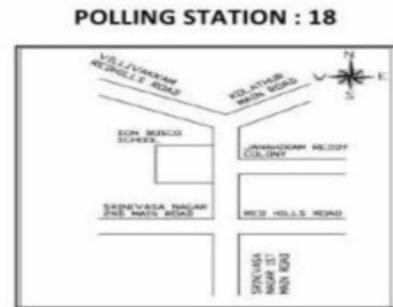

Nazri Naksha

Google Map View

Polling Station Building Front View

Polling Station Front View

Cad View

Key MAP View

1 பெயர் : ஜெகநாதன் தந்தை பெயர்: புஷ்பநாதன் வீட்டு எண் : 1 வயது : 30 பாலினம் : ஆண்	XOE1451152 Photo is available	2 பெயர் : கண்ணம்மாள் கணவர் பெயர்: பெருமாள் வீட்டு எண் : 1-2 வயது : 84 பாலினம் : பெண்	XOE2086411 Photo is available	S2 3 பெயர் : உமாமகேஸ்வரி தந்தை பெயர்: சகாதேவன் வீட்டு எண் : 1-2 வயது : 40 பாலினம் : பெண்	XOE0626903 Photo is available
4 பெயர் : சோனியா தந்தை பெயர்: சகாதேவன் வீட்டு எண் : 1-2 வயது : 35 பாலினம் : பெண்	XOE0626929 Photo is available	5 பெயர் : சொக்கலிங்கம் தந்தை பெயர்: தெய்வசிகாமணி வீட்டு எண் : 2 வயது : 63 பாலினம் : ஆண்	XOE0013573 Photo is available	6 பெயர் : சீனியம்மாள் கணவர் பெயர்: சொக்கலிங்கம் வீட்டு எண் : 2 வயது : 57 பாலினம் : பெண்	XOE0800854 Photo is available
S 7 பெயர் : போ க போத்து தந்தை பெயர்: கணேசன் வீட்டு எண் : 2 வயது : 54 பாலினம் : ஆண்	XOE0013565 Photo is available	8 பெயர் : போ தமிழ்செல்வி கணவர் பெயர்: போத்தி வீட்டு எண் : 2 வயது : 50 பாலினம் : பெண்	XOE0013581 Photo is available	9 பெயர் : நித்தியகாவேரி தந்தை பெயர்: சொக்கலிங்கம் வீட்டு எண் : 2 வயது : 34 பாலினம் : பெண்	XOE0626911 Photo is available
10 பெயர் : தாய் அன்பன் தந்தை பெயர்: சொக்கலிங்கம் வீட்டு எண் : 2 வயது : 32 பாலினம் : ஆண்	XOE0800847 Photo is available	11 பெயர் : சு வினிதரா தந்தை பெயர்: சுப்ரமணி வீட்டு எண் : 2 வயது : 30 பாலினம் : பெண்	XOE2391845 Photo is available	12 பெயர் : ரோஷினி போத்தி தந்தை பெயர்: போத்தி வீட்டு எண் : 2 வயது : 19 பாலினம் : பெண்	XOE2765683 Photo is available
13 பெயர் : முகமதுஹனீப் தந்தை பெயர்: காசிம் வீட்டு எண் : 3 வயது : 75 பாலினம் : ஆண்	XOE2086429 Photo is available	14 பெயர் : மணவாளன் தந்தை பெயர்: முருகேசன் வீட்டு எண் : 3 வயது : 74 பாலினம் : ஆண்	XOE1460385 Photo is available	R2 15 பெயர் : கஸ்தூரி கணவர் பெயர்: மணவாளன் வீட்டு எண் : 3 வயது : 61 பாலினம் : பெண்	XOE2086437 Photo is available
16 பெயர் : கஸ்தூரி கணவர் பெயர்: மணவாளன் வீட்டு எண் : 3 வயது : 56 பாலினம் : பெண்	XOE1460211 Photo is available	17 பெயர் : ராதா தந்தை பெயர்: மணவாளன் வீட்டு எண் : 3 வயது : 42 பாலினம் : பெண்	AZZ3205903 Photo is available	18 பெயர் : ராதாகிருஷ்ணன் தந்தை பெயர்: மணவாளன் வீட்டு எண் : 3 வயது : 39 பாலினம் : ஆண்	AZZ3210739 Photo is available
19 பெயர் : யாஸ்மின் தந்தை பெயர்: நவாஸ் வீட்டு எண் : 3/6 வயது : 25 பாலினம் : பெண்	XOE1918473 Photo is available	20 பெயர் : பர்ஹீன் தந்தை பெயர்: நவாஸ் வீட்டு எண் : 3/6 வயது : 20 பாலினம் : பெண்	XOE2653434 Photo is available	21 பெயர் : நயீம் பாஷா அஸ்கர் பாஷா தந்தை பெயர்: அஸ்கர் பாஷா வீட்டு எண் : 3/6 வயது : 19 பாலினம் : ஆண்	XOE2723773 Photo is available
22 பெயர் : ரமேஷ் தந்தை பெயர்: முனுசாமி வீட்டு எண் : 3-9 வயது : 46 பாலினம் : ஆண்	XOE0800300 Photo is available	23 பெயர் : உமா தேவி கணவர் பெயர்: கதிரவன் வீட்டு எண் : 3-9 வயது : 45 பாலினம் : பெண்	XOE1887611 Photo is available	24 பெயர் : கதிரவன் தந்தை பெயர்: மணவாளன் வீட்டு எண் : 3/9 வயது : 44 பாலினம் : ஆண்	XOE2639680 Photo is available
25 பெயர் : தமிழரசி கணவர் பெயர்: செல்லதுரை வீட்டு எண் : 5 வயது : 80 பாலினம் : பெண்	AZZ3218880 Photo is available	26 பெயர் : சந்திவீரகனி தந்தை பெயர்: செல்லதுரை வீட்டு எண் : 5 வயது : 46 பாலினம் : ஆண்	XOE1537208 Photo is available	27 பெயர் : பாண்டி தந்தை பெயர்: செல்லதுரை வீட்டு எண் : 5 வயது : 41 பாலினம் : ஆண்	AZZ3219094 Photo is available
28 பெயர் : செலாதி தந்தை பெயர்: செல்லதுரை வீட்டு எண் : 5 வயது : 40 பாலினம் : பெண்	AZZ3234556 Photo is available	29 பெயர் : பத்மாவதி கணவர் பெயர்: சந்திவீரகனி வீட்டு எண் : 5 வயது : 39 பாலினம் : பெண்	XOE1677251 Photo is available	30 பெயர் : ஜெயபுரீ கணவர் பெயர்: சந்திவீரபாண்டி வீட்டு எண் : 5 வயது : 35 பாலினம் : பெண்	XOE1222165 Photo is available