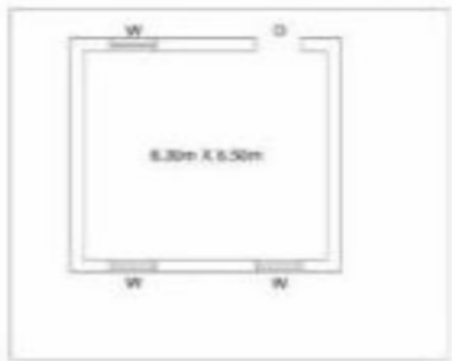

Google Map View

Polling Station Building Front View

Polling Station Front View

Cad View

Key MAP View

1 பெயர் : பாண்டய்யா தந்தை பெயர் : ராமைய்யா வீட்டு எண் : 1 வயது : 81 பாலினம் : ஆண்	XOE2323392 Photo is available	2 பெயர் : விஜயா கணவர் பெயர் : பாண்டையா வீட்டு எண் : 1 வயது : 69 பாலினம் : பெண்	XOE2323400 Photo is available	3 பெயர் : பிரசன்னகுமார் தந்தை பெயர் : பாண்டய்யா வீட்டு எண் : 1 வயது : 47 பாலினம் : ஆண்	KFD1098060 Photo is available
4 பெயர் : உஷா தந்தை பெயர் : பாண்டைய்யா வீட்டு எண் : 1 வயது : 38 பாலினம் : பெண்	XOE0159178 Photo is available	5 பெயர் : சிவானந்தம் தந்தை பெயர் : முனுசாமி வீட்டு எண் : 2 வயது : 80 பாலினம் : ஆண்	KFD6736961 Photo is available	6 பெயர் : விசாலாட்சி கணவர் பெயர் : சிவானந்தம் வீட்டு எண் : 2 வயது : 71 பாலினம் : பெண்	KFD6737118 Photo is available
7 பெயர் : கஸ்தூரி கணவர் பெயர் : வேலு வீட்டு எண் : 2 வயது : 54 பாலினம் : பெண்	KFD6606461 Photo is available	8 பெயர் : மனோகரன் தந்தை பெயர் : மயில்வேல் வீட்டு எண் : 3 வயது : 65 பாலினம் : ஆண்	KFD2951291 Photo is available	9 பெயர் : ரூபசுந்தரி கணவர் பெயர் : மனோகரன் வீட்டு எண் : 3 வயது : 59 பாலினம் : பெண்	KFD2951309 Photo is available
#2 10 பெயர் : உதயகீதன் தந்தை பெயர் : மனோகரன் வீட்டு எண் : 3 வயது : 32 பாலினம் : ஆண்	XOE1161546 Photo is available	11 பெயர் : மித்ரவேகா தந்தை பெயர் : மனோகரன் வீட்டு எண் : 3 வயது : 29 பாலினம் : பெண்	XOE1769421 Photo is available	12 பெயர் : பவித்ர பா தந்தை பெயர் : பாஸி வீட்டு எண் : 3/7 வயது : 21 பாலினம் : பெண்	XOE2803336 Photo is available
13 பெயர் : கீதா கணவர் பெயர் : சுரேஷ்பாபு வீட்டு எண் : 4 வயது : 48 பாலினம் : பெண்	XOE0766741 Photo is available	14 பெயர் : புஷ்பா கணவர் பெயர் : நடராஜன் வீட்டு எண் : 4-2 வயது : 71 பாலினம் : பெண்	KFD7167570 Photo is available	15 பெயர் : மணிமாறன் தந்தை பெயர் : நடராஜன் வீட்டு எண் : 4-2 வயது : 53 பாலினம் : ஆண்	KFD7167588 Photo is available
16 பெயர் : சுரேஷ்பாபு தந்தை பெயர் : நடராஜன் வீட்டு எண் : 4-2 வயது : 49 பாலினம் : ஆண்	KFD6852818 Photo is available	17 பெயர் : சித்ரா கணவர் பெயர் : மணிமாறன் வீட்டு எண் : 4-2 வயது : 48 பாலினம் : பெண்	KFD7167596 Photo is available	18 பெயர் : உமாபதி தந்தை பெயர் : ஜெயராமன் வீட்டு எண் : 4-9 வயது : 57 பாலினம் : ஆண்	XOE0766238 Photo is available
19 பெயர் : ஜெயலெட்சுமி கணவர் பெயர் : உமாபதி வீட்டு எண் : 4-9 வயது : 46 பாலினம் : பெண்	XOE0766097 Photo is available	20 பெயர் : மனோஜ் தந்தை பெயர் : மணிமாறன் வீட்டு எண் : 4/43 வயது : 22 பாலினம் : ஆண்	XOE2586279 Photo is available	21 பெயர் : சமிஉல்லாகான் தந்தை பெயர் : கௌஸ்கான் வீட்டு எண் : 6 வயது : 58 பாலினம் : ஆண்	XOE2323434 Photo is available
22 பெயர் : சாஹிதா பேகம் கணவர் பெயர் : சமிஉல்லா கான் வீட்டு எண் : 6 வயது : 48 பாலினம் : பெண்	KFD2951457 Photo is available	#2 23 பெயர் : சாயிரா பேகம் தாயின் பெயர் : சமிஉல்லாகான் வீட்டு எண் : 6 வயது : 30 பாலினம் : பெண்	XOE1558642 Photo is available	24 பெயர் : மோ மஞ்சுளா கணவர் பெயர் : மோகன் வீட்டு எண் : 7/8 வயது : 56 பாலினம் : பெண்	XOE2669679 Photo is available
25 பெயர் : சுவாமிநாதன் தந்தை பெயர் : சுப்ரமணியன் வீட்டு எண் : 8 வயது : 59 பாலினம் : ஆண்	XOE2323442 Photo is available	26 பெயர் : இராஜ ராஜேஷ்வரி கணவர் பெயர் : சுவாமிநாதன் வீட்டு எண் : 8 வயது : 54 பாலினம் : பெண்	XOE0879403 Photo is available	27 பெயர் : கீர்த்தனா தந்தை பெயர் : சுவாமிநாதன் வீட்டு எண் : 8 வயது : 26 பாலினம் : பெண்	XOE1892140 Photo is available
28 பெயர் : மகாலட்சுமி கணவர் பெயர் : ராஜகாந்தன் வீட்டு எண் : 8-17 வயது : 43 பாலினம் : பெண்	XOE1658541 Photo is available	29 பெயர் : குணசேகரன் தந்தை பெயர் : ஜெயராமன் வீட்டு எண் : 9 வயது : 61 பாலினம் : ஆண்	KFD2974202 Photo is available	30 பெயர் : மல்லிகா கணவர் பெயர் : குணசேகரன் வீட்டு எண் : 9 வயது : 56 பாலினம் : பெண்	KFD2974194 Photo is available